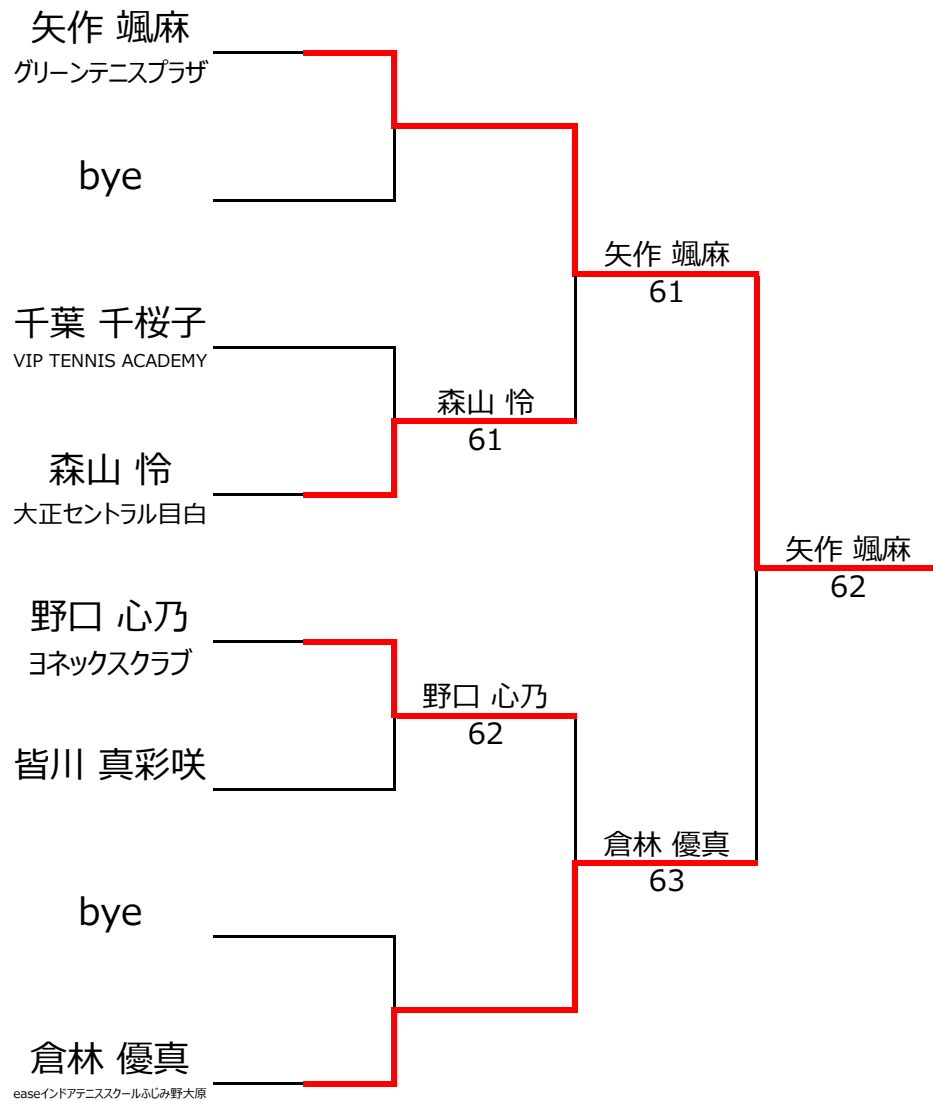

No. rank		Bブロック				倉林 優真 廣島 竜吾 千葉 千桜子			勝敗	順位	
1	20	倉林 優真	easeインドアテニススクールふじみ野大原	男性	14		4 - 2	4 - 1		2 - 0	1位
2	974	廣島 竜吾	ビッグK テニススクール	男性	11	2 - 4		2 - 4		0 - 2	3位
3	2123	千葉 千桜子	VIP TENNIS ACADEMY	女性	14	1 - 4	4 - 2			1 - 1	2位
4											

No. rank		Cブロック				野口 心乃 森山 怜 田賀 裕之進			勝敗	順位	
1	181	野口 心乃	ヨネックスクラブ	女性	11		4 - 2	4 - 2		2 - 0	1位
2	967	森山 怜	大正セントラル目白	男性	13	2 - 4		4 - 1		1 - 1	2位
3	2057	田賀 裕之進	与野テニスクラブ	男性	12	2 - 4	1 - 4			0 - 2	3位
4											

## 【ルール・注意事項】

- ・予選リーグ後、順位別トーナメントを行ないます。1,2位トーナメント 3,4位トーナメント
- ・順位決定方法は、①勝敗 ②直接対決 ③得失点差 ④ランキング の順番で決定します。
- ・予選 4ゲーム先取ノーアドバンテージ方式の予定
- ・本戦 6ゲーム先取ノーアドバンテージ方式の予定

## 【ランキングポイント配分】

[こちらを参照ください。](#)

1,2位トーナメント

3,4位トーナメント