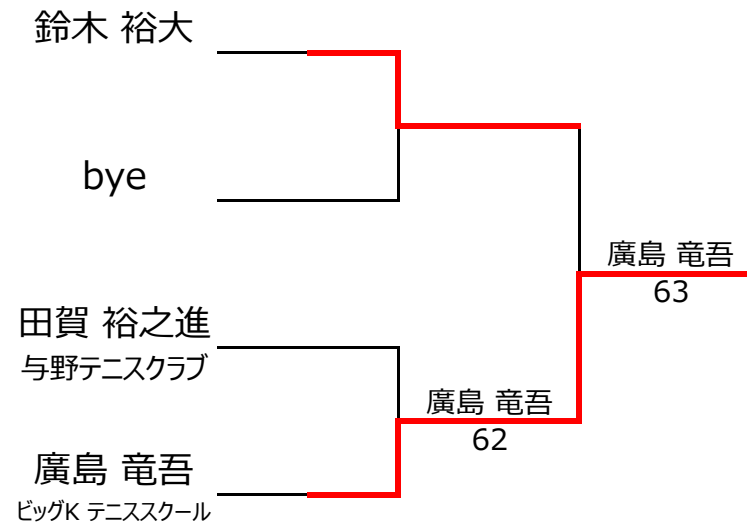

## 【ルール・注意事項】

- ・予選リーグ後、順位別トーナメントを行ないます。1,2位トーナメント 3,4位トーナメント
- ・順位決定方法は、①勝敗 ②直接対決 ③得失点差 ④ランキング の順番で決定します。
- ・予選 4ゲーム先取ノーアドバンテージ方式の予定
- ・本戦 6ゲーム先取ノーアドバンテージ方式の予定

## 【ランキングポイント配分】

[こちらを参照ください。](#)

1,2位トーナメント

3,4位トーナメント