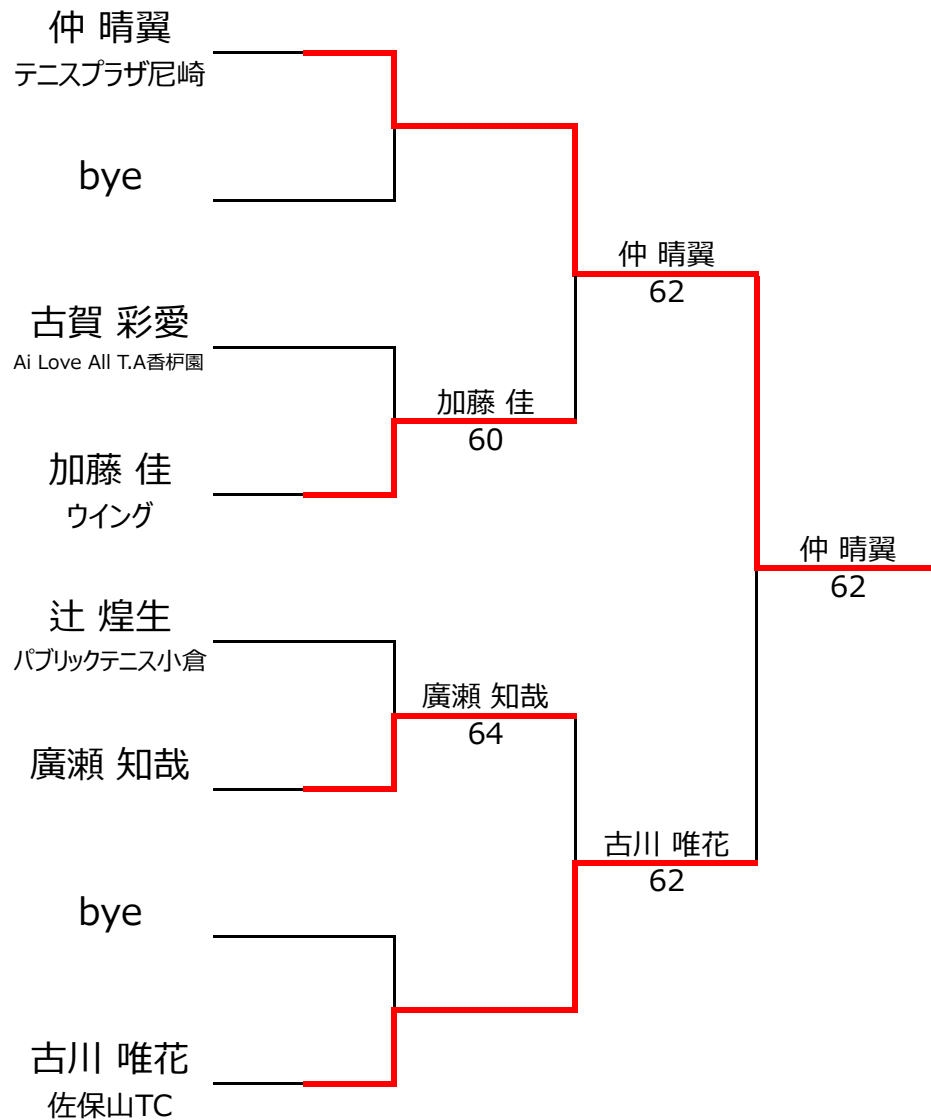

【ルール・注意事項】

- ・予選リーグ後、順位別トーナメントを行ないます。1,2位トーナメント 3,4位トーナメント
- ・4人リーグの場合は1vs2・3vs4/1vs3・2vs4/の2試合を行います。
- ・順位決定方法は、①勝敗 ②直接対決 ③得失点差 ④ランキング の順番で決定します。
- ・予選 4ゲーム先取ノーアドバンテージ方式の予定
- ・本戦 6ゲーム先取ノーアドバンテージ方式の予定

【ランキングポイント配分】

[こちらを参照ください。](#)

1,2位トーナメント

3,4位トーナメント

【直近のランキング適用】

No. rank		Aブロック			岡本 紗瑛	水上 慧大	門 凛次郎	勝敗	順位
1		岡本 紗瑛	ホワイトィ	女性 10		4 - 2	0 - 4	1 - 1	2位
2	3062	水上 慧大	パブリック洛西	男性 10	2 - 4		0 - 4	0 - 2	3位
3	545	門 凛次郎	TCセブンスリー	男性 10	4 - 0	4 - 0		2 - 0	1位
4									