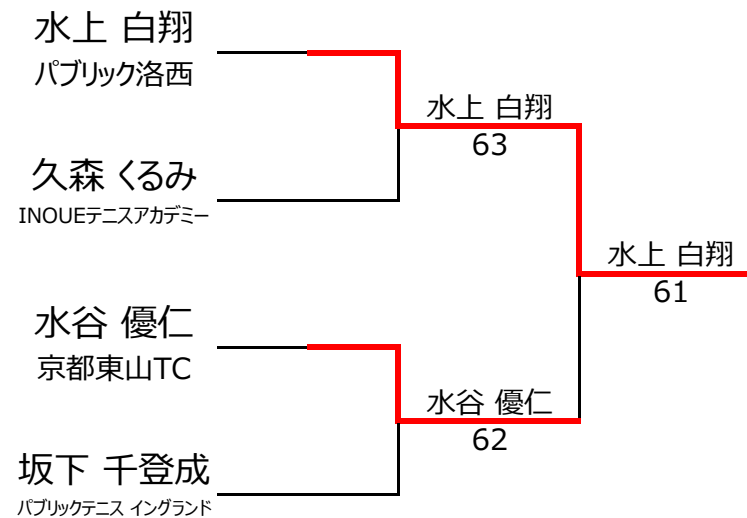

【ルール・注意事項】

- ・予選リーグ後、順位別トーナメントを行ないます。1,2位トーナメント 3,4位トーナメント
- ・4人リーグの場合は1vs2・3vs4/1vs3・2vs4/の2試合を行います。
- ・順位決定方法は、①勝敗 ②直接対決 ③得失点差 ④ランキング の順番で決定します。
- ・予選 4ゲーム先取ノーアドバンテージ方式の予定
- ・本戦 6ゲーム先取ノーアドバンテージ方式の予定

【ランキングポイント配分】

[こちらを参照ください。](#)

1,2位トーナメント

3,4位トーナメント

【直近のランキング適用】

No. rank		Aブロック			岡本 紗瑛	水上 慧大	門 凛次郎	勝敗	順位
1		岡本 紗瑛	ホワイトィ	女性 10		4 - 2	0 - 4	1 - 1	2位
2	3062	水上 慧大	パブリック洛西	男性 10	2 - 4		0 - 4	0 - 2	3位
3	545	門 凛次郎	TCセブンスリー	男性 10	4 - 0	4 - 0		2 - 0	1位
4									