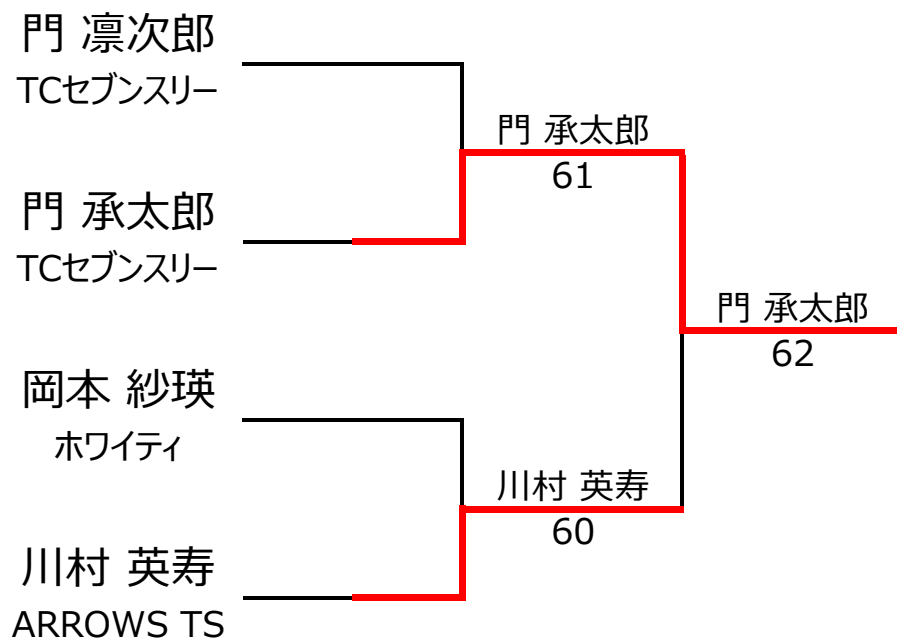

No. rank		Bブロック			川村 英寿	佐竹 颯人	谷垣 実和奈	門 承太郎	勝敗	順位
1	439	川村 英寿	ARROWS TS	男性 11		4 - 0	4 - 0		2 - 0	1位
2		佐竹 颯人	ホワイトィ	男性 10	0 - 4			1 - 4	0 - 2	3位
3	1480	谷垣 実和奈	西の丘ローンテニスクラブ	女性 10	0 - 4			0 - 4	0 - 2	4位
4	444	門 承太郎	TCセブンスリー	男性 12		4 - 1	4 - 0		2 - 0	2位

【ルール・注意事項】

- ・予選リーグ後、順位別トーナメントを行ないます。1,2位トーナメント 3,4位トーナメント
- ・4人リーグの場合は1vs2・3vs4/1vs3・2vs4/の2試合を行います。
- ・順位決定方法は、①勝敗 ②直接対決 ③得失点差 ④ランキング の順番で決定します。
- ・予選 4ゲーム先取ノーアドバンテージ方式の予定
- ・本戦 6ゲーム先取ノーアドバンテージ方式の予定

【ランキングポイント配分】

[こちらを参照ください。](#)

1,2位トーナメント

3,4位トーナメント

入賞者写真

✦✦ 入賞おめでとうございます ✦✦