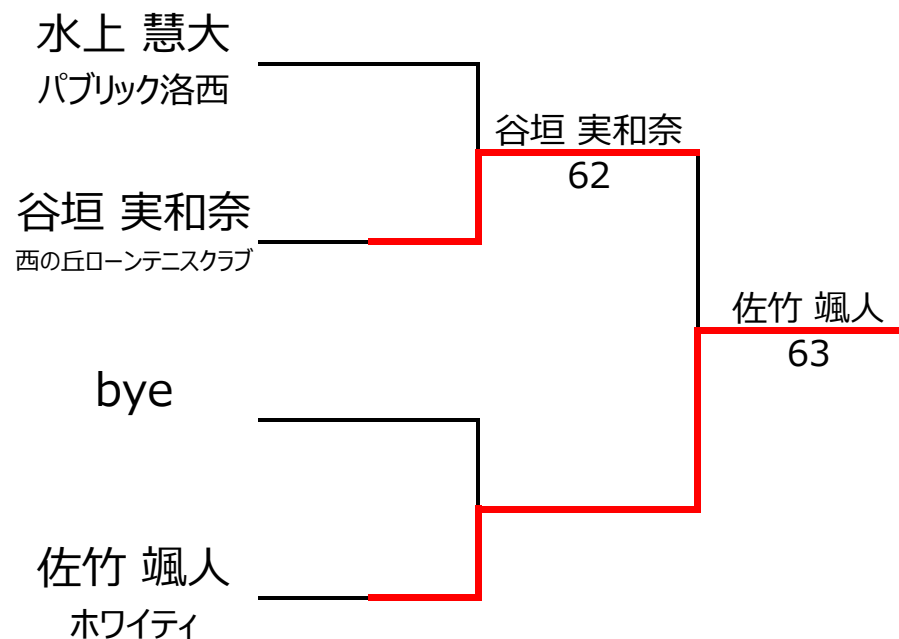

No. rank		Bブロック			川村 英寿	佐竹 颯人	谷垣 実和奈	門 承太郎	勝敗	順位
1	439	川村 英寿	ARROWS TS	男性 11		4 - 0	4 - 0		2 - 0	1位
2		佐竹 颯人	ホワイトィ	男性 10	0 - 4			1 - 4	0 - 2	3位
3	1480	谷垣 実和奈	西の丘ローンテニスクラブ	女性 10	0 - 4			0 - 4	0 - 2	4位
4	444	門 承太郎	TCセブンスリー	男性 12		4 - 1	4 - 0		2 - 0	2位

【ルール・注意事項】

- ・予選リーグ後、順位別トーナメントを行ないます。1,2位トーナメント 3,4位トーナメント
- ・4人リーグの場合は1vs2・3vs4/1vs3・2vs4/の2試合を行います。
- ・順位決定方法は、①勝敗 ②直接対決 ③得失点差 ④ランキング の順番で決定します。
- ・予選 4ゲーム先取ノーアドバンテージ方式の予定
- ・本戦 6ゲーム先取ノーアドバンテージ方式の予定

【ランキングポイント配分】

[こちらを参照ください。](#)

1,2位トーナメント

3,4位トーナメント

入賞者写真

✦✦ 入賞おめでとうございます ✦✦