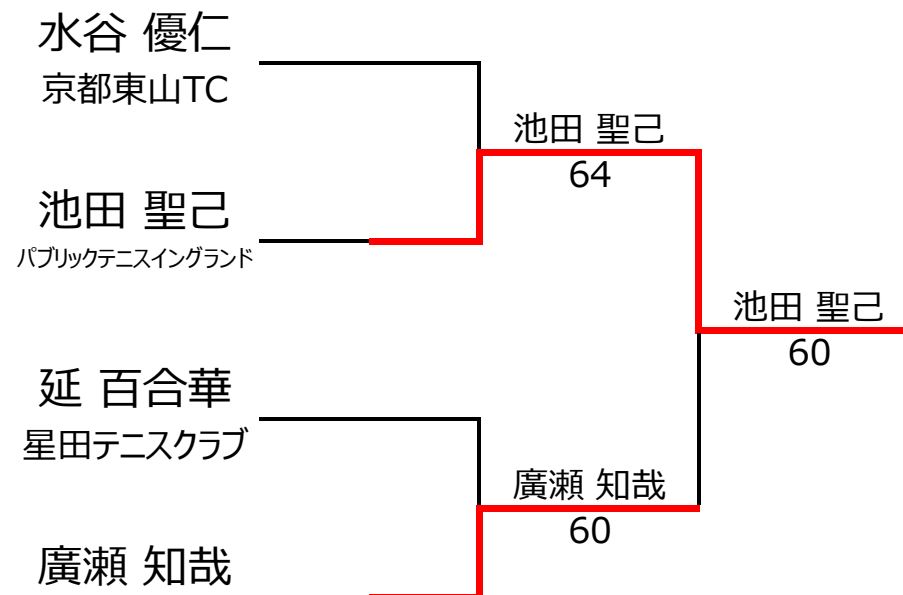

Bブロック					大倉 唯花	松原 唯渡	廣瀬 知哉	池田 聖己	勝敗	順位
No.	rank									
1	361	大倉 唯花	くにじま	女性 9		4 - 2	4 - 0		2 - 0	1位
2	2756	松原 唯渡	京都東山TC	男性 9	2 - 4			4 - 2	1 - 1	2位
3	2770	廣瀬 知哉		男性 7	0 - 4			4 - 3	1 - 1	3位
4	2077	池田 聖己	パブリックテニスイングランド	男性 10		2 - 4	3 - 4		0 - 2	4位

【ルール・注意事項】

- ・予選リーグ後、順位別トーナメントを行ないます。1,2位トーナメント 3,4位トーナメント
- ・順位決定方法は、①勝敗 ②直接対決 ③得失点差 ④ランキング の順番で決定します。
- ・予選 4ゲーム先取ノーアドバンテージ方式の予定
- ・本戦 6ゲーム先取ノーアドバンテージ方式の予定

【ランキングポイント配分】

こちらを参照ください。

1,2位トーナメント

3,4位トーナメント

【直近のランキング適用】

No. rank		Aブロック		小野 愛梨	堀口 晴翔	岸 優輝	吉川 芽依	勝敗	順位
1	1	小野 愛梨		女性 9		4 - 1	4 - 0	2 - 0	1位
2		堀口 晴翔		男性 9	1 - 4		4 - 3	1 - 1	3位
3	1225	岸 優輝	NEXT	男性 10	0 - 4		4 - 0	1 - 1	2位
4	1133	吉川 芽依	モリタテニススクール学園前	女性 9		3 - 4	0 - 4	0 - 2	4位