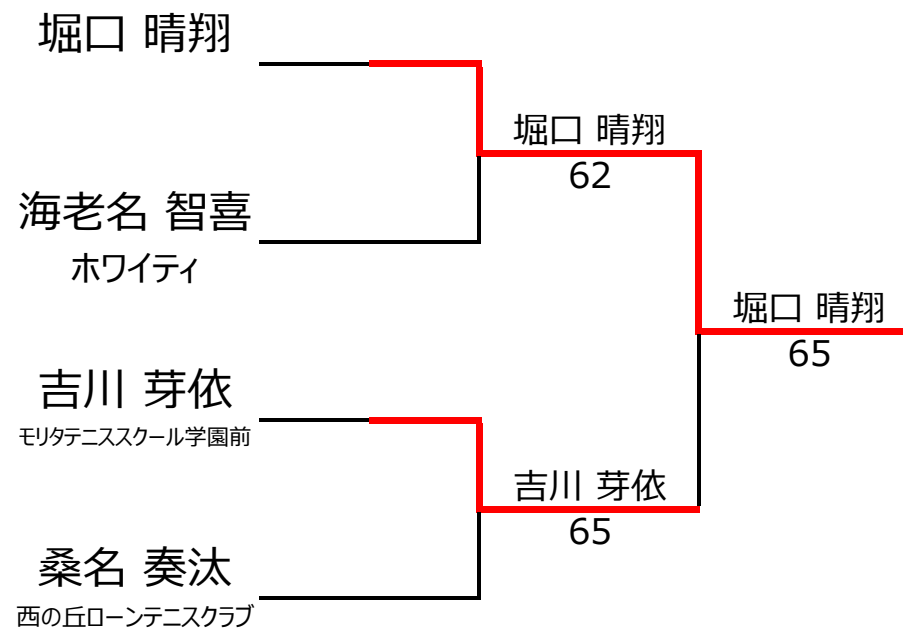

No. rank		Bブロック		竹田 莉子	海老名 智喜	桑名 奏汰	独活山 結子	勝敗	順位
1	704	竹田 莉子		女性 10		4 - 1	4 - 1	2 - 0	1位
2		海老名 智喜	ホワイトィ	男性 10	1 - 4		1 - 4	0 - 2	4位
3	3101	桑名 奏汰	西の丘ローンテニスクラブ	男性 10	1 - 4		2 - 4	0 - 2	3位
4	1120	独活山 結子	パブリックテニス宝ヶ池	女性 11		4 - 1	4 - 2	2 - 0	2位

【ルール・注意事項】

- ・予選リーグ後、順位別トーナメントを行います。1,2位トーナメント 3,4位トーナメント
- ・4人リーグの場合は1vs2・3vs4/1vs3・2vs4/の2試合を行います。
- ・順位決定方法は、①勝敗 ②直接対決 ③得失点差 ④ランキング の順番で決定します。
- ・予選 4ゲーム先取ノーアドバンテージ方式の予定
- ・本戦 6ゲーム先取ノーアドバンテージ方式の予定

【ランキングポイント配分】

こちらを参照ください。

1,2位トーナメント

3,4位トーナメント

入賞者写真

✦✦ 入賞おめでとうございます ✦✦