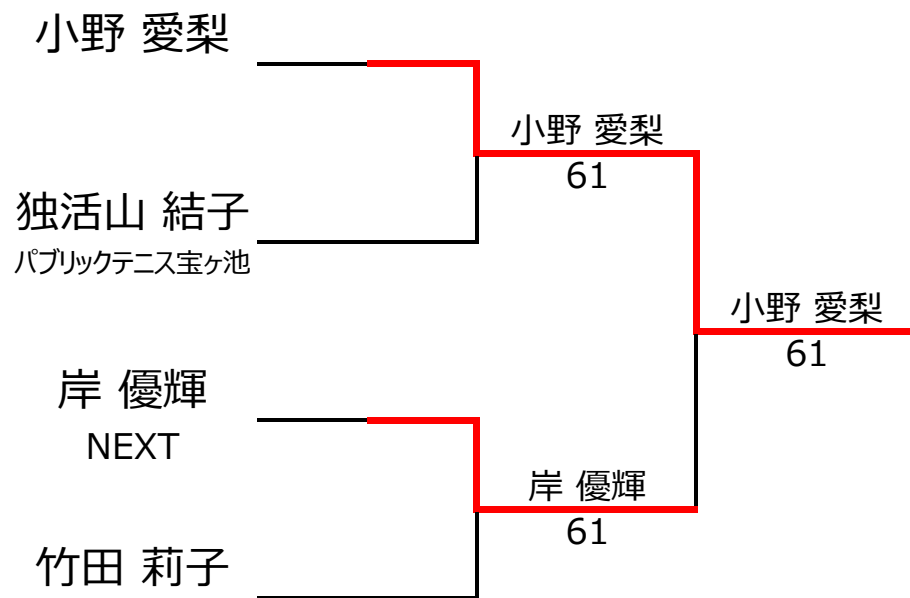

No. rank		Bブロック		竹田 莉子	海老名 智喜	桑名 奏汰	独活山 結子	勝敗	順位
1	704	竹田 莉子		女性 10		4 - 1	4 - 1	2 - 0	1位
2		海老名 智喜	ホワイトィ	男性 10	1 - 4		1 - 4	0 - 2	4位
3	3101	桑名 奏汰	西の丘ローンテニスクラブ	男性 10	1 - 4		2 - 4	0 - 2	3位
4	1120	独活山 結子	パブリックテニス宝ヶ池	女性 11		4 - 1	4 - 2	2 - 0	2位

【ルール・注意事項】

- ・予選リーグ後、順位別トーナメントを行います。1,2位トーナメント 3,4位トーナメント
- ・4人リーグの場合は1vs2・3vs4/1vs3・2vs4/の2試合を行います。
- ・順位決定方法は、①勝敗 ②直接対決 ③得失点差 ④ランキング の順番で決定します。
- ・予選 4ゲーム先取ノーアドバンテージ方式の予定
- ・本戦 6ゲーム先取ノーアドバンテージ方式の予定

【ランキングポイント配分】

こちらを参照ください。

1,2位トーナメント

3,4位トーナメント

入賞者写真

✦✦ 入賞おめでとうございます ✦✦