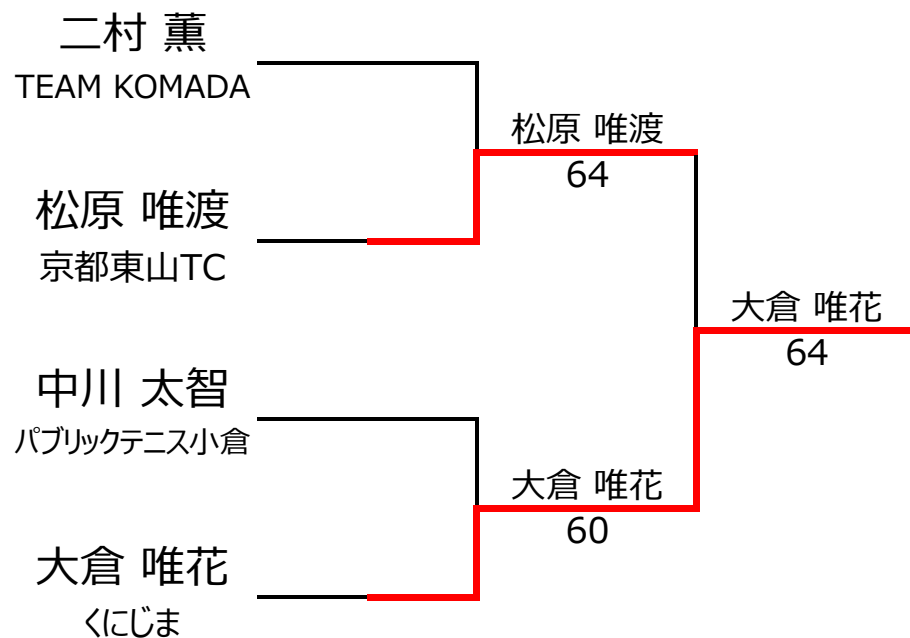

Bブロック					大倉 唯花	松原 唯渡	廣瀬 知哉	池田 聖己	勝敗	順位
No.	rank									
1	361	大倉 唯花	くにじま	女性 9		4 - 2	4 - 0		2 - 0	1位
2	2756	松原 唯渡	京都東山TC	男性 9	2 - 4			4 - 2	1 - 1	2位
3	2770	廣瀬 知哉		男性 7	0 - 4			4 - 3	1 - 1	3位
4	2077	池田 聖己	パブリックテニスイングランド	男性 10		2 - 4	3 - 4		0 - 2	4位

【ルール・注意事項】

- ・予選リーグ後、順位別トーナメントを行ないます。1,2位トーナメント 3,4位トーナメント
- ・順位決定方法は、①勝敗 ②直接対決 ③得失点差 ④ランキング の順番で決定します。
- ・予選 4ゲーム先取ノーアドバンテージ方式の予定
- ・本戦 6ゲーム先取ノーアドバンテージ方式の予定

【ランキングポイント配分】

こちらを参照ください。

1,2位トーナメント

3,4位トーナメント

【直近のランキング適用】

No. rank		Aブロック		小野 愛梨	堀口 晴翔	岸 優輝	吉川 芽依	勝敗	順位
1	1	小野 愛梨		女性 9		4 - 1	4 - 0	2 - 0	1位
2		堀口 晴翔		男性 9	1 - 4		4 - 3	1 - 1	3位
3	1225	岸 優輝	NEXT	男性 10	0 - 4		4 - 0	1 - 1	2位
4	1133	吉川 芽依	モリタテニススクール学園前	女性 9		3 - 4	0 - 4	0 - 2	4位