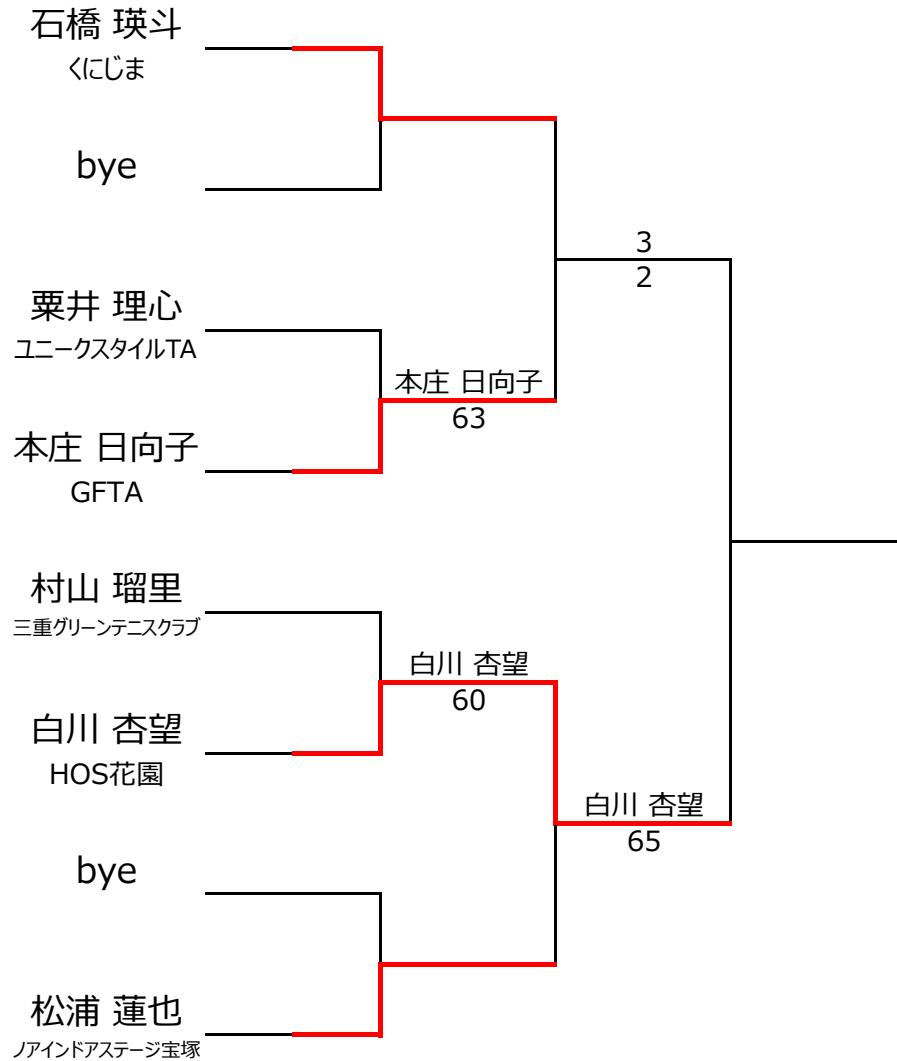

## 【ルール・注意事項】

- ・予選リーグ後、順位別トーナメントを行ないます。1,2位トーナメント 3,4位トーナメント
- ・4人リーグの場合は1vs2・3vs4/1vs3・2vs4/の2試合を行います。
- ・順位決定方法は、①勝敗 ②直接対決 ③得失点差 ④ランキング の順番で決定します。
- ・予選 4ゲーム先取ノーアドバンテージ方式の予定
- ・本戦 6ゲーム先取ノーアドバンテージ方式の予定

## 【ランキングポイント配分】

[こちらを参照ください。](#)

1,2位トーナメント

3,4位トーナメント

途中中止

## 【直近のランキング適用】

No. rank		Aブロック			田中 遼太郎	許 聡真	松浦 瑠奈	新城 陽真	勝敗	順位
1	209	田中 遼太郎		男性 8		4 - 0	0 - 4		1 - 1	2位
2		許 聡真	INOUEテニスアカデミー	男性 10	0 - 4			1 - 4	0 - 2	4位
3	1224	松浦 瑠奈	ノア宝塚	女性 11	4 - 0			4 - 0	2 - 0	1位
4	943	新城 陽真	モリタテニススクール学園前	男性 11		4 - 1	0 - 4		1 - 1	3位