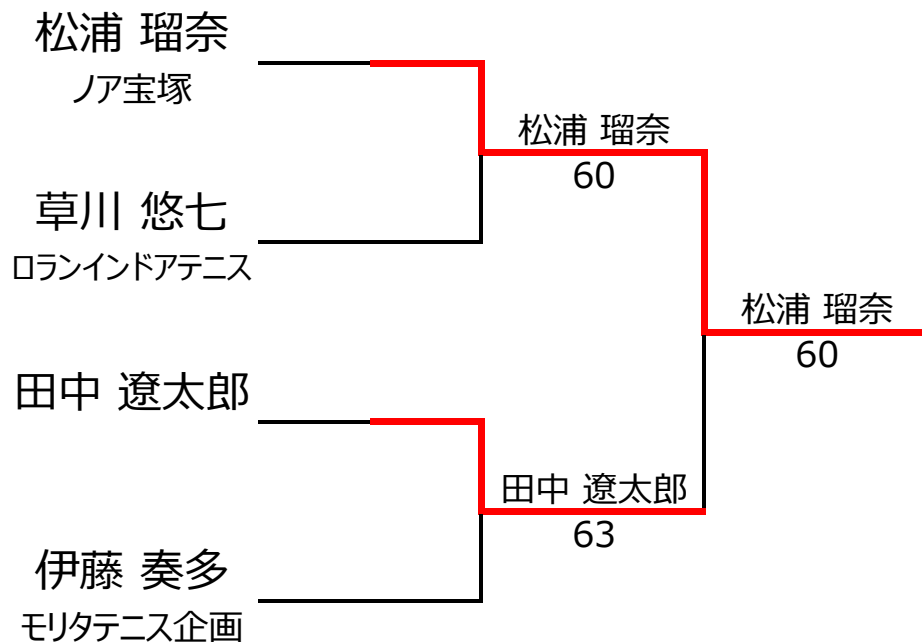

## 【直近のランキング適用】

No. rank		Aブロック			田中 遼太郎	許 聡真	松浦 瑠奈	新城 陽真	勝敗	順位
1	209	田中 遼太郎		男性 8		4 - 0	0 - 4		1 - 1	2位
2		許 聡真	INOUEテニスアカデミー	男性 10	0 - 4			1 - 4	0 - 2	4位
3	1224	松浦 瑠奈	ノア宝塚	女性 11	4 - 0			4 - 0	2 - 0	1位
4	943	新城 陽真	モリタテニススクール学園前	男性 11		4 - 1	0 - 4		1 - 1	3位

No. rank		Bブロック			伊藤 奏多	草川 悠七	辻 和香子	根岸 和成	勝敗	順位
1	238	伊藤 奏多	モリタテニス企画	男性 9		4 - 3	4 - 1		2 - 0	1位
2	2207	草川 悠七	ロランインドアテニス	女性 11	3 - 4			4 - 1	1 - 1	2位
3	1127	辻 和香子	パブリック小倉	女性 11	1 - 4			4 - 1	1 - 1	3位
4	462	根岸 和成	イヌヅカスポーツプランニング	男性 10		1 - 4	1 - 4		0 - 2	4位

## 【ルール・注意事項】

- ・予選リーグ後、順位別トーナメントを行ないます。1,2位トーナメント 3,4位トーナメント
- ・4人リーグの場合は1vs2・3vs4/1vs3・2vs4/の2試合を行います。
- ・順位決定方法は、①勝敗 ②直接対決 ③得失点差 ④ランキング の順番で決定します。
- ・予選 4ゲーム先取ノーアドバンテージ方式の予定
- ・本戦 6ゲーム先取ノーアドバンテージ方式の予定

## 【ランキングポイント配分】

[こちらを参照ください。](#)

1,2位トーナメント

3,4位トーナメント