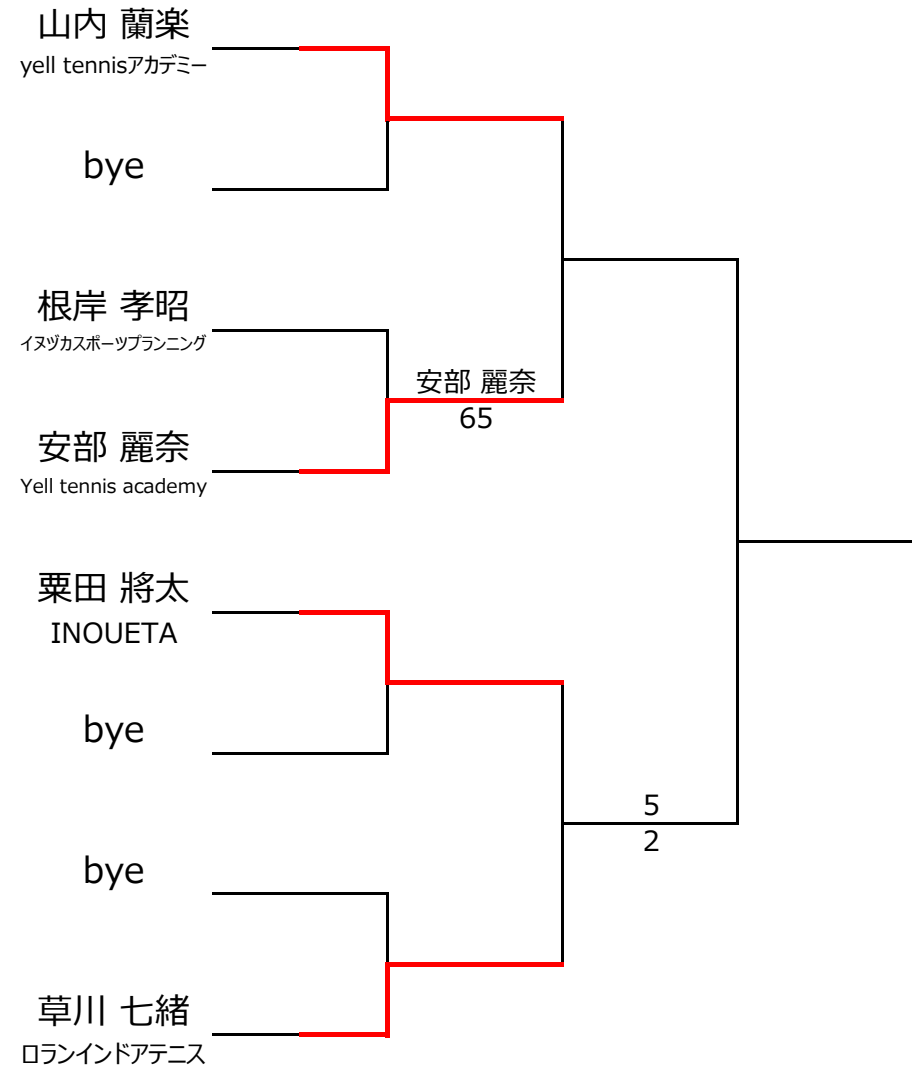

## 【ルール・注意事項】

- ・予選リーグ後、順位別トーナメントを行ないます。1,2位トーナメント 3,4位トーナメント
- ・4人リーグの場合は1vs2・3vs4/1vs3・2vs4/の2試合を行います。
- ・順位決定方法は、①勝敗 ②直接対決 ③得失点差 ④ランキング の順番で決定します。
- ・予選 4ゲーム先取ノーアドバンテージ方式の予定
- ・本戦 6ゲーム先取ノーアドバンテージ方式の予定

## 【ランキングポイント配分】

[こちらを参照ください。](#)

1,2位トーナメント

3,4位トーナメント

途中中止

## 【直近のランキング適用】

No. rank		Aブロック			田中 遼太郎	許 聡真	松浦 瑠奈	新城 陽真	勝敗	順位
1	209	田中 遼太郎		男性 8		4 - 0	0 - 4		1 - 1	2位
2		許 聡真	INOUEテニスアカデミー	男性 10	0 - 4			1 - 4	0 - 2	4位
3	1224	松浦 瑠奈	ノア宝塚	女性 11	4 - 0			4 - 0	2 - 0	1位
4	943	新城 陽真	モリタテニススクール学園前	男性 11		4 - 1	0 - 4		1 - 1	3位