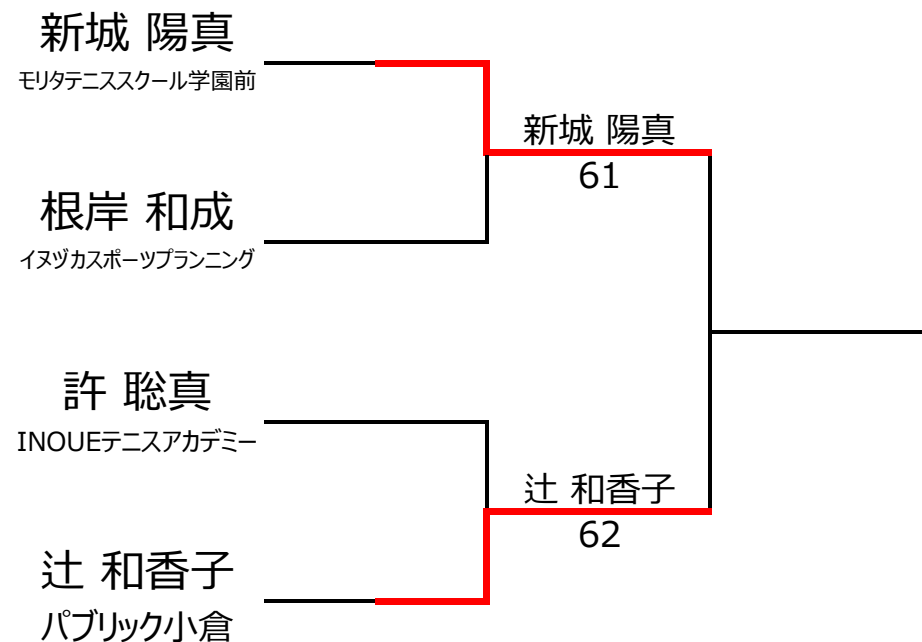

## 【直近のランキング適用】

No. rank		Aブロック			田中 遼太郎	許 聡真	松浦 瑠奈	新城 陽真	勝敗	順位
1	209	田中 遼太郎		男性 8		4 - 0	0 - 4		1 - 1	2位
2		許 聡真	INOUEテニスアカデミー	男性 10	0 - 4			1 - 4	0 - 2	4位
3	1224	松浦 瑠奈	ノア宝塚	女性 11	4 - 0			4 - 0	2 - 0	1位
4	943	新城 陽真	モリタテニススクール学園前	男性 11		4 - 1	0 - 4		1 - 1	3位

No. rank		Bブロック			伊藤 奏多	草川 悠七	辻 和香子	根岸 和成	勝敗	順位
1	238	伊藤 奏多	モリタテニス企画	男性 9		4 - 3	4 - 1		2 - 0	1位
2	2207	草川 悠七	ロランインドアテニス	女性 11	3 - 4			4 - 1	1 - 1	2位
3	1127	辻 和香子	パブリック小倉	女性 11	1 - 4			4 - 1	1 - 1	3位
4	462	根岸 和成	イヌヅカスポーツプランニング	男性 10		1 - 4	1 - 4		0 - 2	4位

## 【ルール・注意事項】

- ・予選リーグ後、順位別トーナメントを行ないます。1,2位トーナメント 3,4位トーナメント
- ・4人リーグの場合は1vs2・3vs4/1vs3・2vs4/の2試合を行います。
- ・順位決定方法は、①勝敗 ②直接対決 ③得失点差 ④ランキング の順番で決定します。
- ・予選 4ゲーム先取ノーアドバンテージ方式の予定
- ・本戦 6ゲーム先取ノーアドバンテージ方式の予定

## 【ランキングポイント配分】

[こちらを参照ください。](#)

1,2位トーナメント

3,4位トーナメント