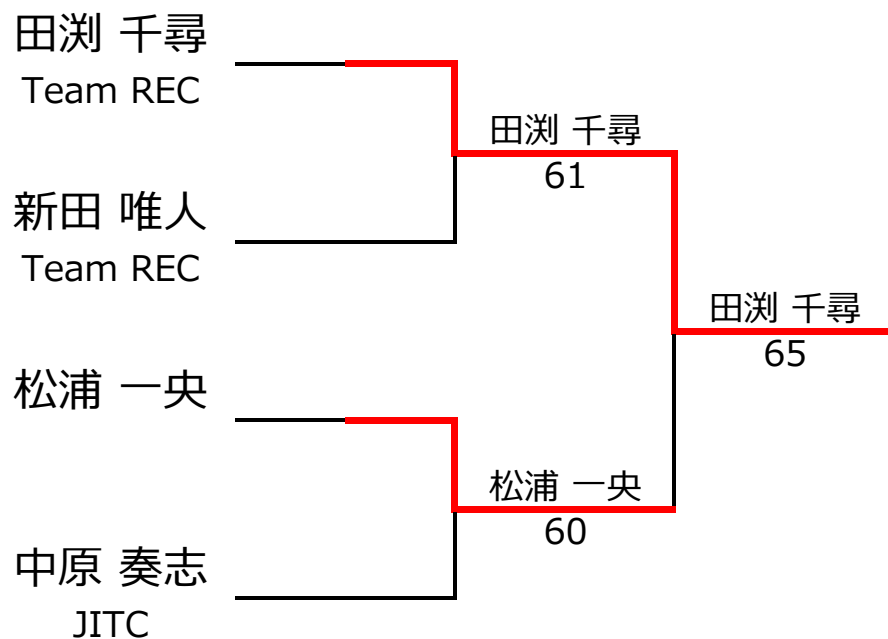

## 【直近のランキング適用】

No. rank		Aブロック				田淵 千尋	松浦 一央	山口 壮真	伊藤 公之介	勝敗	順位
1	123	田淵 千尋	Team REC	女性	8		4 - 3	4 - 1		2 - 0	1位
2	1963	松浦 一央		男性	9	3 - 4			4 - 2	1 - 1	2位
3		山口 壮真	大正セントラル新宿	男性	10	1 - 4			3 - 4	0 - 2	4位
4	1933	伊藤 公之介	VIPTennis Academy	男性	9		2 - 4	4 - 3		1 - 1	3位

No. rank		Bブロック				中原 奏志	萩原 友司	新田 唯人	勝敗	順位	
1	1136	中原 奏志	JITC	男性	7		4 - 2	4 - 3		2 - 0	1位
2		萩原 友司	Team310V	男性	9	2 - 4		0 - 4		0 - 2	3位
3	1793	新田 唯人	Team REC	男性	7	3 - 4	4 - 0			1 - 1	2位
4											

## 【ルール・注意事項】

- ・予選リーグ後、順位別トーナメントを行ないます。1,2位トーナメント 3,4位トーナメント
- ・4人リーグの場合は1vs2・3vs4/1vs3・2vs4/の2試合を行います。
- ・順位決定方法は、①勝敗 ②直接対決 ③得失点差 ④ランキング の順番で決定します。
- ・予選 4ゲーム先取ノーアドバンテージ方式の予定
- ・本戦 6ゲーム先取ノーアドバンテージ方式の予定

## 【ランキングポイント配分】

[こちらを参照ください。](#)

1,2位トーナメント

3,4位トーナメント