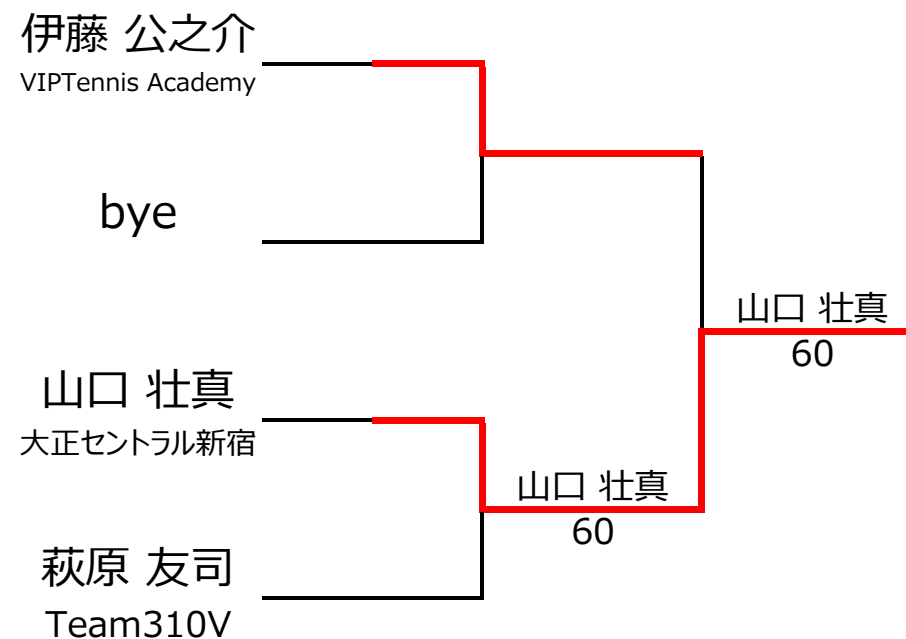

## 【ルール・注意事項】

- ・予選リーグ後、順位別トーナメントを行ないます。1,2位トーナメント 3,4位トーナメント
- ・4人リーグの場合は1vs2・3vs4/1vs3・2vs4/の2試合を行います。
- ・順位決定方法は、①勝敗 ②直接対決 ③得失点差 ④ランキング の順番で決定します。
- ・予選 4ゲーム先取ノーアドバンテージ方式の予定
- ・本戦 6ゲーム先取ノーアドバンテージ方式の予定

## 【ランキングポイント配分】

[こちらを参照ください。](#)

1,2位トーナメント

3,4位トーナメント