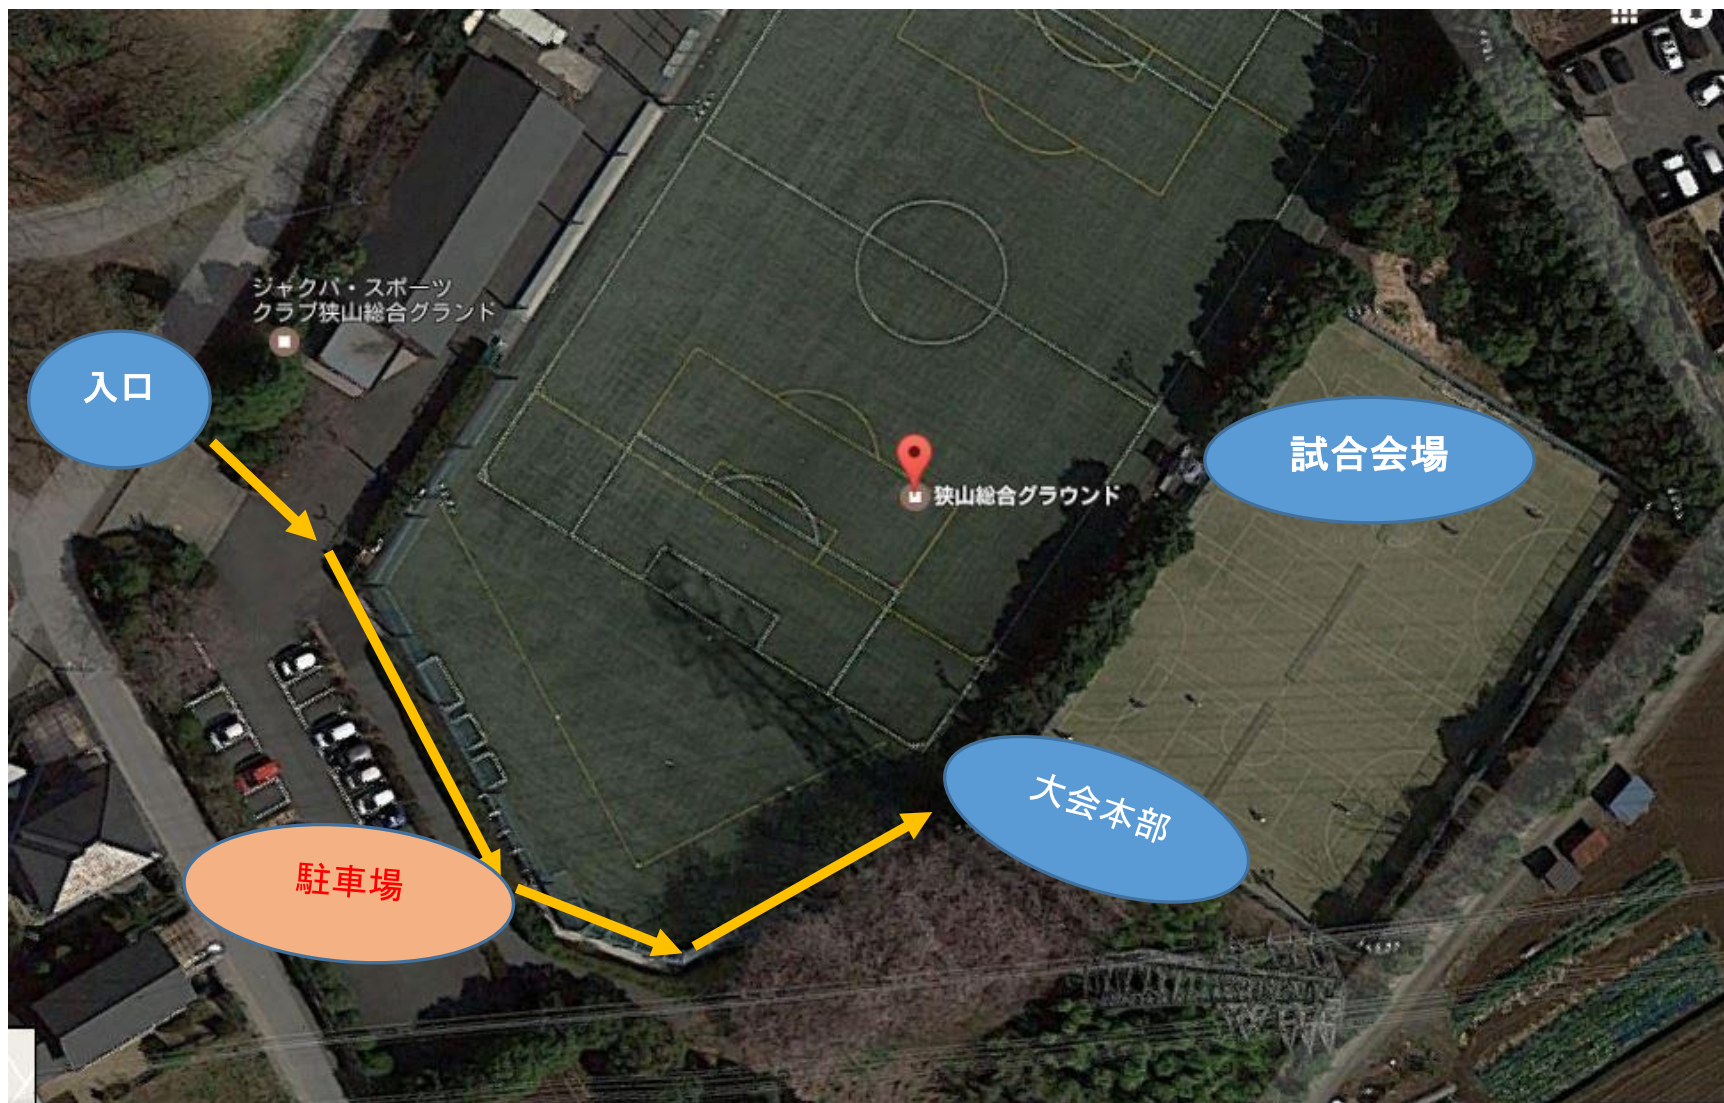

お車でご来場の場合は下記の場所に駐車をお願い致します。

Growing 2022 関東地区予選 埼玉 日高 10月

<インフォメーション>

2022/10/2 (日)

▼各種目 集合時間と試合方式

※試合前のアップはサービス4本

※練習コートの開放はございません。

		試合方式
11歳以下男子	8:50集合	トーナメント方式 1セットマッチ (6-6タイブレイク)ノーアドバンテージ
11歳以下女子	8:50集合	
13歳以下女子	9:50集合	

※発表の時間までに大会本部にて受付を行ってください。

(時間までに受付のない選手はいかなる理由も棄権として扱いますのでご注意ください)

※天候、コート状況によりコートサーフェス、開始時間・試合方法が変更になる場合があります。

▼会場

ジャクパ・スポーツクラブ 狭山総合グラウンド 埼玉県狭山市柏原1862-2

▼当日連絡先

070-6553-9008

▼欠場