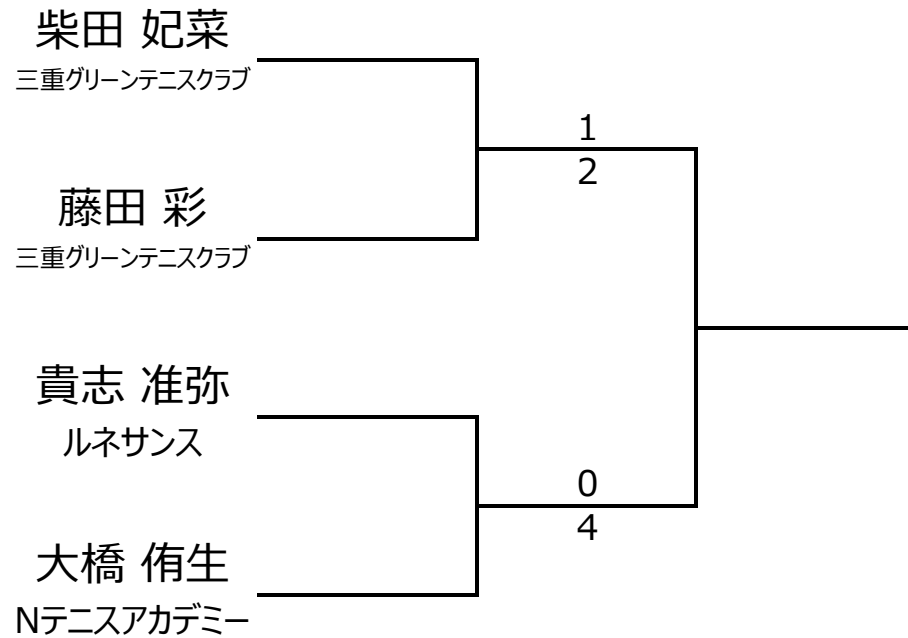

## 【ルール・注意事項】

- ・予選リーグ後、順位別トーナメントを行ないます。1,2位トーナメント 3,4位トーナメント
- ・順位決定方法は、①勝敗 ②直接対決 ③得失点差 ④ランキング の順番で決定します。
- ・予選 4ゲーム先取ノーアドバンテージ方式の予定
- ・本戦 6ゲーム先取ノーアドバンテージ方式の予定

## 【ランキングポイント配分】

こちらを参照ください。

1,2位トーナメント

3,4位トーナメント

途中中止