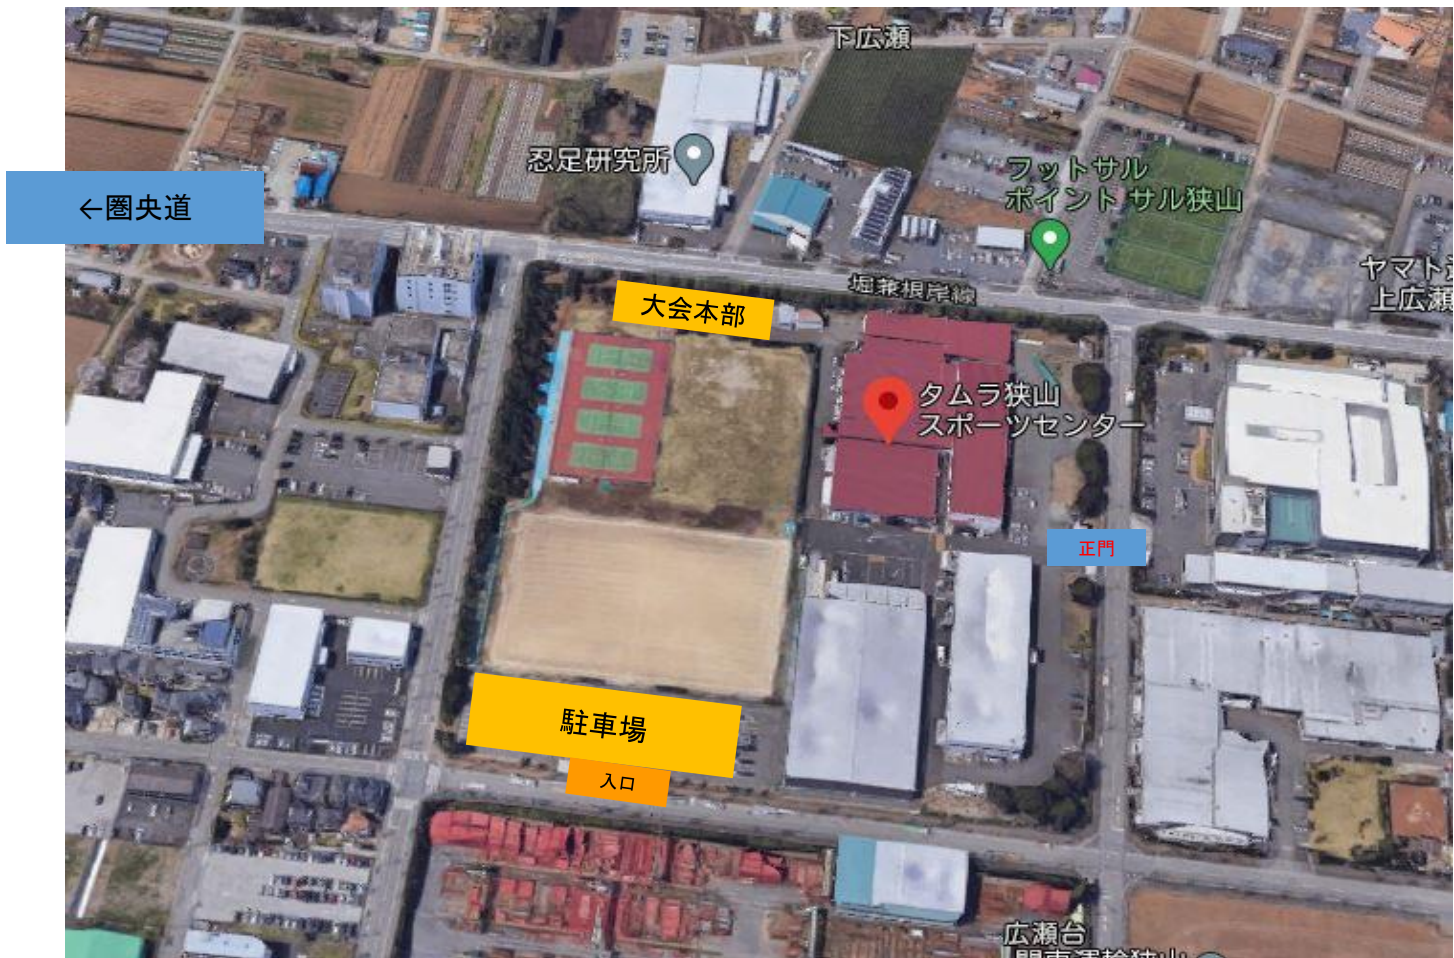

【駐車場のご案内】

お車でご来場の方は、駐車場は下記をご使用ください。
工場正門からはご入場できませんので、ご注意ください。

Growing 2022 関東地区予選 埼玉 狭山 8月

<インフォメーション>

2022/8/13 (土)

▼各種目 集合時間と試合方式

※試合前のアップはサービス4本

※練習コートの開放はございません。