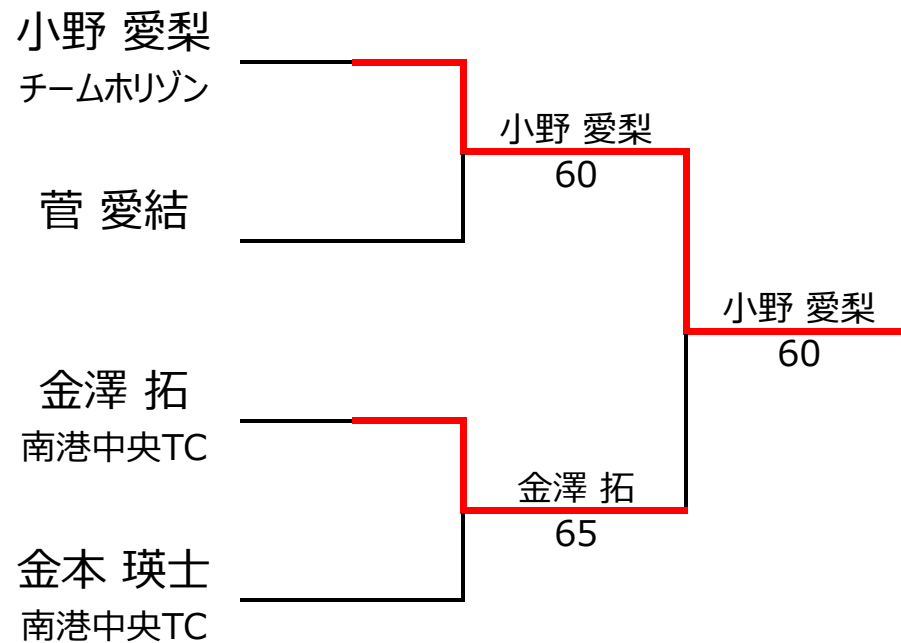

No. rank		Bブロック				金本 瑛士	菅 愛結	馬庭 悠人	勝敗	順位
1	2410	金本 瑛士	南港中央TC	男性	9		4 - 0	4 - 1	2 - 0	1位
2		菅 愛結		女性	6	0 - 4		4 - 2	1 - 1	2位
3	3346	馬庭 悠人		男性	7	1 - 4	2 - 4		0 - 2	3位
4										

【ルール・注意事項】

- ・予選リーグ後、順位別トーナメントを行ないます。1,2位トーナメント 3,4位トーナメント
- ・4人リーグの場合は1vs2・3vs4/1vs3・2vs4/の2試合を行います。
- ・順位決定方法は、①勝敗 ②直接対決 ③得失点差 ④ランキング の順番で決定します。
- ・予選 4ゲーム先取ノーアドバンテージ方式の予定
- ・本戦 6ゲーム先取ノーアドバンテージ方式の予定

【ランキングポイント配分】

[こちらを参照ください。](#)

1,2位トーナメント

3,4位トーナメント

【直近のランキング適用】

No.	rank	ブロック			阪田 海莉	酒井 日菜子	黒瀬 義綺	中島 典聖	立花 獅道	勝敗	順位	
1	98	阪田 海莉	レインボーTS彩都	男性	10		4 - 0	4 - 0	0 - 4	4 - 1	3 - 1	2位
2	1717	酒井 日菜子	ノアテニスアカデミー茨木	女性	11	0 - 4		1 - 4	1 - 4	2 - 4	0 - 4	5位
3		黒瀬 義綺	WTM	男性	11	0 - 4	4 - 1		2 - 4	4 - 0	2 - 2	3位
4	797	中島 典聖	江坂テニスセンター	男性	10	4 - 0	4 - 1	4 - 2		4 - 1	4 - 0	1位
5	2156	立花 獅道	ヴァルブランシュ	男性	11	1 - 4	4 - 2	0 - 4	1 - 4		1 - 3	4位

【ルール・注意事項】

- ・総当りで順位を決定します。
- ・順位決定方法は、①勝敗 ②直接対決 ③得失点差 ④ランキング の順番で決定します。
- ・全試合 4ゲーム先取ノーアドバンテージ方式の予定

【ランキングポイント配分】

こちらを参照ください。

【直近のランキング適用】

No. rank		Aブロック				横井 渉太	三柴 真人	石上 悠生	勝敗	順位
1	1074	横井 渉太	TEAM GROWING	男性	13		1 - 4	2 - 4	0 - 2	3位
2	3669	三柴 真人	奈良国際TC	男性	13	4 - 1		4 - 0	2 - 0	1位
3	1892	石上 悠生	シーズ万博テニスガーデン	男性	12	4 - 2	0 - 4		1 - 1	2位
4										