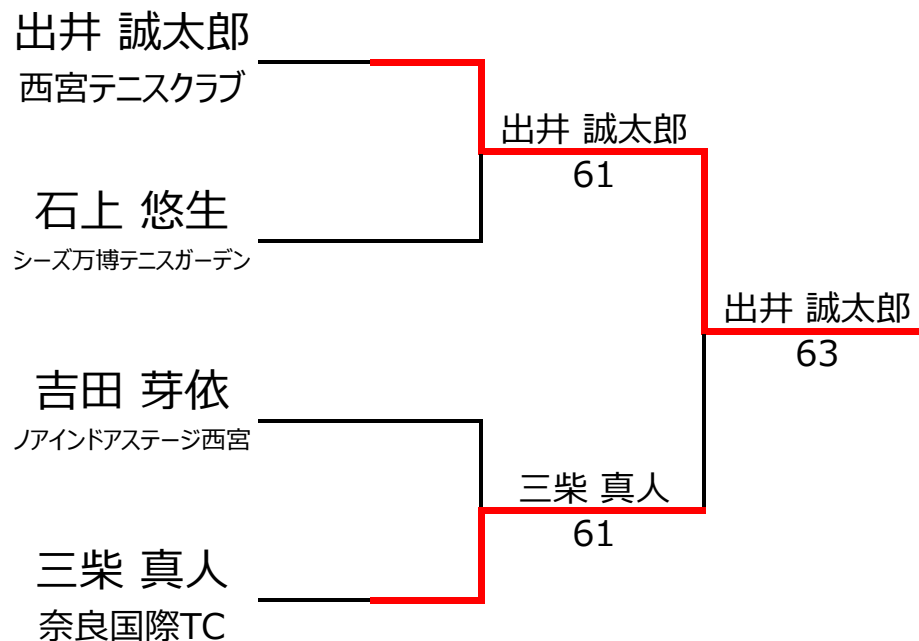

No. rank		Bブロック				出井 誠太郎	吉田 芽依	日野 輝	勝敗	順位
1	323	出井 誠太郎	西宮テニスクラブ	男性	12		4 - 0	4 - 1	2 - 0	1位
2	3094	吉田 芽依	ノアインドアステージ西宮	女性	13	0 - 4		4 - 1	1 - 1	2位
3	1915	日野 輝	TAクレセント	男性	13	1 - 4	1 - 4		0 - 2	3位
4										

【ルール・注意事項】

- ・予選リーグ後、順位別トーナメントを行ないます。1,2位トーナメント 3,4位トーナメント
- ・4人リーグの場合は1vs2・3vs4/1vs3・2vs4/の2試合を行います。
- ・順位決定方法は、①勝敗 ②直接対決 ③得失点差 ④ランキング の順番で決定します。
- ・予選 4ゲーム先取ノーアドバンテージ方式の予定
- ・本戦 6ゲーム先取ノーアドバンテージ方式の予定

【ランキングポイント配分】

[こちらを参照ください。](#)

1,2位トーナメント

3,4位トーナメント

入賞者写真

入賞者

【10歳以下の部】

優勝：小野 愛梨 選手

準優勝：金澤 拓 選手