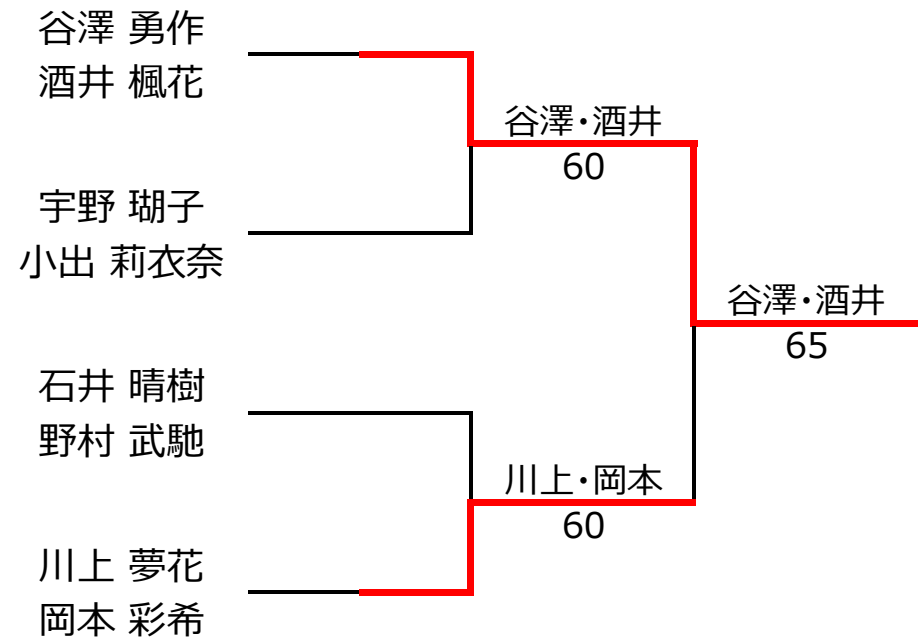

**【ルール・注意事項】**

- ・予選リーグ後、順位別トーナメントを行ないます。1,2位トーナメント 3,4位トーナメント
- ・順位決定方法は、①勝敗 ②直接対決 ③得失点差 ④ランキング の順番で決定します。
- ・予選 4ゲーム先取ノーアドバンテージ方式の予定
- ・本戦 6ゲーム先取ノーアドバンテージ方式の予定

【ダブルス】大阪 テニスエッグ枚方 6月 U12

1,2位トーナメント

3,4位トーナメント

## 入賞者写真