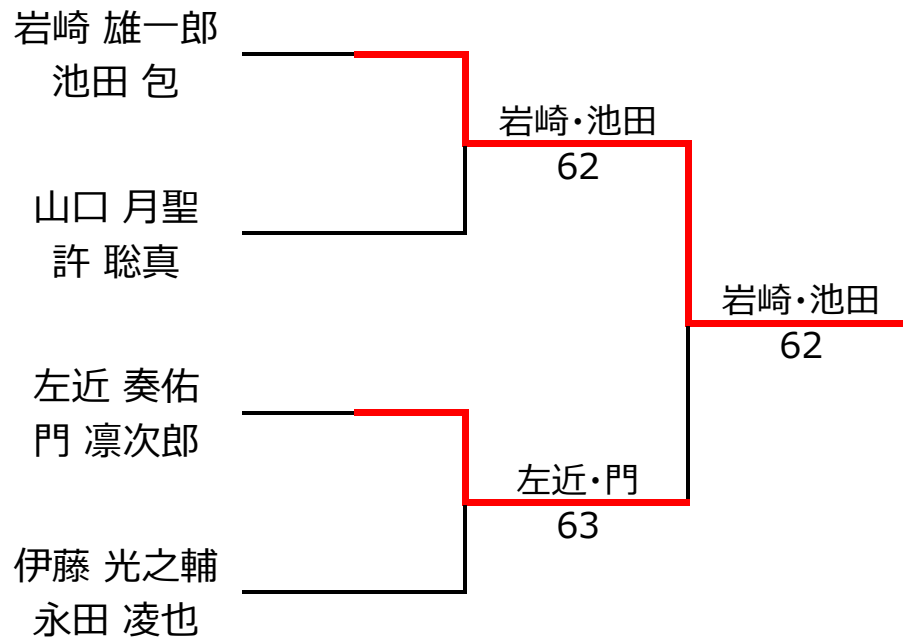

No.	Aブロック		1	2	3	4	勝敗	順位	
1	左近 奏佑	INOUE TA	X	6 - 3	3 - 6		1 - 1	2位	
	門 凜次郎	TCセブンスリー							
2	谷澤 勇作	ノアTA神戸垂水		3 - 6			6 - 0	1 - 1	3位
	酒井 楓花	ノアTA神戸垂水							
3	岩崎 雄一郎	tennis egg アカデミー		6 - 3			6 - 0	2 - 0	1位
	池田 包	テニスクラブ コスバ° かわち							
4	石井 晴樹	星田テニスクラブ			0 - 6	0 - 6		0 - 2	4位
	野村 武馳	香里グリーンテニスクラブ							

No.	Bブロック		1	2	3	4	勝敗	順位	
1	伊藤 光之輔	ノアT A神戸垂水	X	6 - 0	6 - 0		2 - 0	1位	
	永田 凌也	テニスプラザ尼崎							
2	山口 月聖	INOUE.TA		0 - 6			6 - 0	1 - 1	2位
	許 聡真	TAクレセント京都							
3	川上 夢花	ノア茨木		0 - 6			6 - 1	1 - 1	3位
	岡本 彩希	ノア茨木							
4	宇野 瑚子	tennis egg			0 - 6	1 - 6		0 - 2	4位
	小出 莉衣奈	tennis egg							

**【ルール・注意事項】**

- ・予選リーグ後、順位別トーナメントを行ないます。1,2位トーナメント 3,4位トーナメント
- ・順位決定方法は、①勝敗 ②直接対決 ③得失点差 ④ランキング の順番で決定します。
- ・予選 4ゲーム先取ノーアドバンテージ方式の予定
- ・本戦 6ゲーム先取ノーアドバンテージ方式の予定

【ダブルス】大阪 テニスエッグ枚方 6月 U12

1,2位トーナメント

3,4位トーナメント