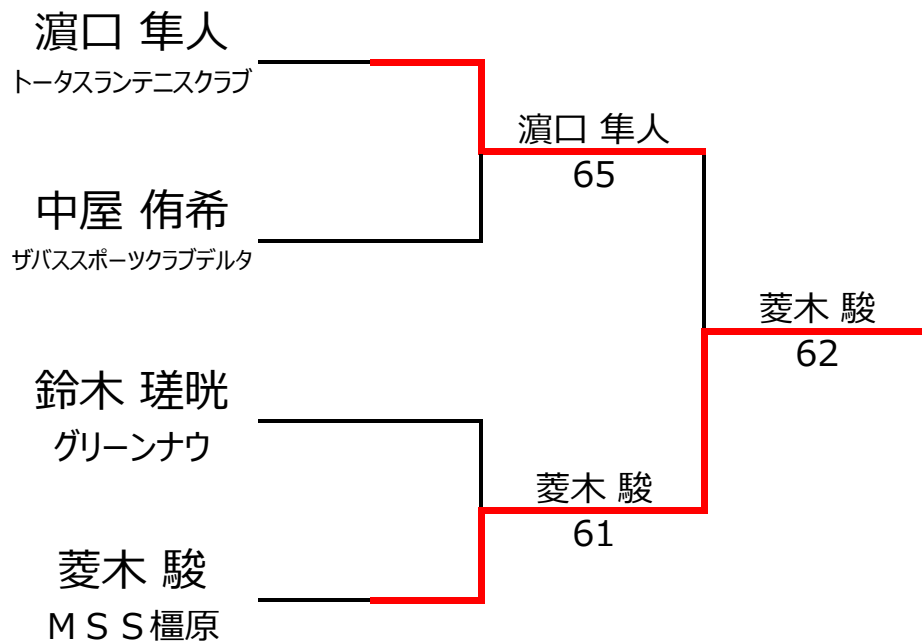

【ルール・注意事項】

- ・予選リーグ後、順位別トーナメントを行ないます。1,2位トーナメント 3,4位トーナメント
- ・4人リーグの場合は1vs2・3vs4/1vs3・2vs4/の2試合を行います。
- ・順位決定方法は、①勝敗 ②直接対決 ③得失点差 ④ランキング の順番で決定します。
- ・予選 4ゲーム先取ノーアドバンテージ方式の予定
- ・本戦 6ゲーム先取ノーアドバンテージ方式の予定

【ランキングポイント配分】

[こちらを参照ください。](#)

1,2位トーナメント

3,4位トーナメント

入賞者写真

入賞者

【14歳以下の部】

優勝：菱木 駿 選手

準優勝：濱口 隼人 選手