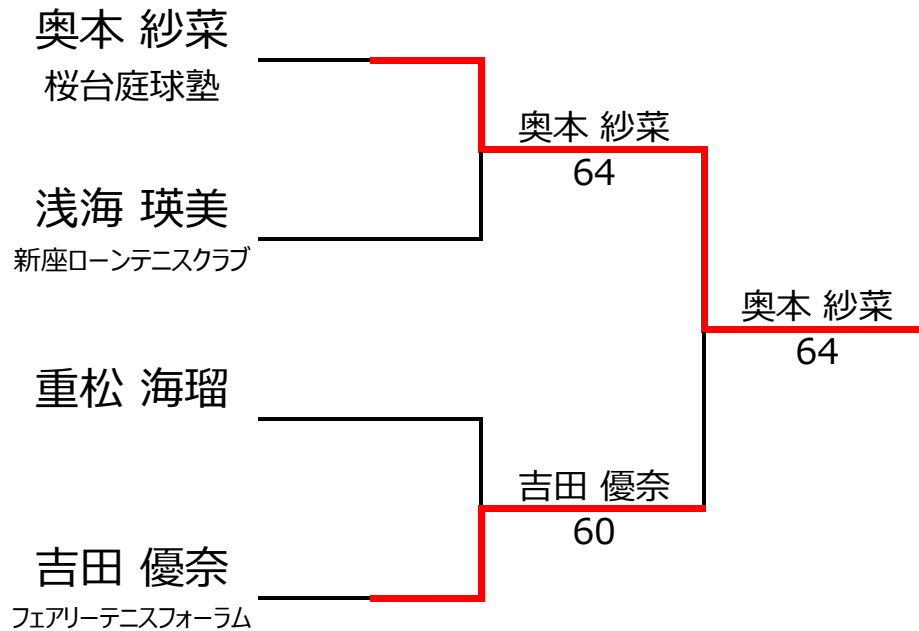

## 【直近のランキング適用】

No. rank		Aブロック				奥本 紗菜	重松 海瑠	金子 拓真	堀内 優希	勝敗	順位
1	661	奥本 紗菜	桜台庭球塾	女性	14		4 - 2	4 - 0		2 - 0	1位
2	3674	重松 海瑠		男性	15	2 - 4			4 - 3	1 - 1	2位
3	3029	金子 拓真	フォレストテニスクラブ	男性	14	0 - 4			2 - 4	0 - 2	4位
4	1604	堀内 優希	駒沢ラケットクラブ	男性	15		3 - 4	4 - 2		1 - 1	3位

No. rank		Bブロック				浅海 瑛美	吉田 優奈	鬼塚 有花	勝敗	順位	
1	1248	浅海 瑛美	新座ローンテニスクラブ	女性	13		1 - 4	4 - 0		1 - 1	2位
2	2983	吉田 優奈	フェアリーテニスフォーラム	女性	15	4 - 1		4 - 0		2 - 0	1位
3	2443	鬼塚 有花	三菱養和テニススクール	女性	15	0 - 4	0 - 4			0 - 2	3位
4											

## 【ルール・注意事項】

- ・予選リーグ後、順位別トーナメントを行ないます。1,2位トーナメント 3,4位トーナメント
- ・4人リーグの場合は1vs2・3vs4/1vs3・2vs4/の2試合を行います。
- ・順位決定方法は、①勝敗 ②直接対決 ③得失点差 ④ランキング の順番で決定します。
- ・予選 4ゲーム先取ノーアドバンテージ方式の予定
- ・本戦 6ゲーム先取ノーアドバンテージ方式の予定

## 【ランキングポイント配分】

[こちらを参照ください。](#)

1,2位トーナメント

3,4位トーナメント