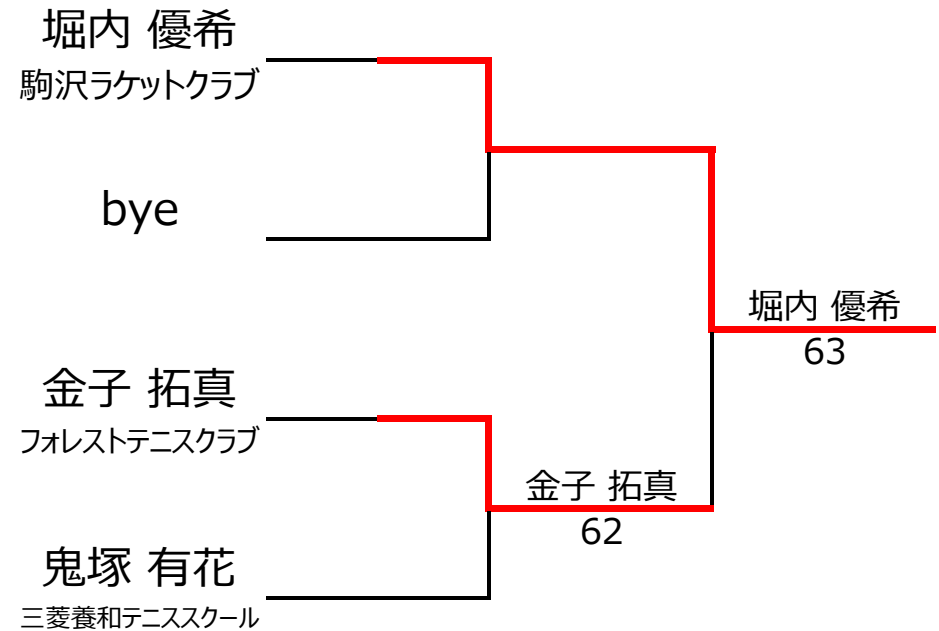

## 【ルール・注意事項】

- ・予選リーグ後、順位別トーナメントを行ないます。1,2位トーナメント 3,4位トーナメント
- ・4人リーグの場合は1vs2・3vs4/1vs3・2vs4/の2試合を行います。
- ・順位決定方法は、①勝敗 ②直接対決 ③得失点差 ④ランキング の順番で決定します。
- ・予選 4ゲーム先取ノーアドバンテージ方式の予定
- ・本戦 6ゲーム先取ノーアドバンテージ方式の予定

## 【ランキングポイント配分】

[こちらを参照ください。](#)

1,2位トーナメント

3,4位トーナメント