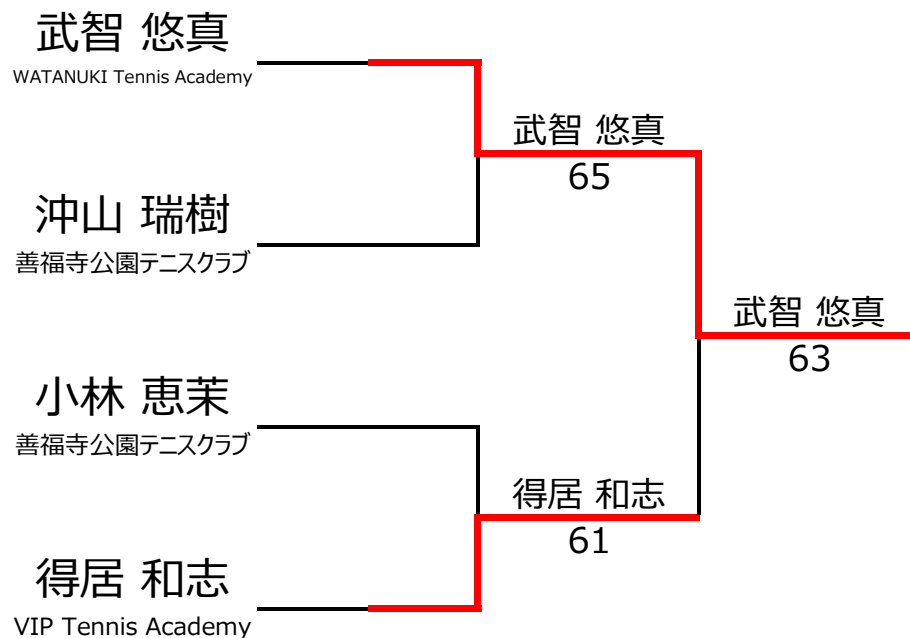

No. rank		Bブロック				尾形 香緒	増田 怜奈	得居 和志	沖山 瑞樹	勝敗	順位
1	608	尾形 香緒	サマディ	女性	10		4 - 2	1 - 4		1 - 1	3位
2	1691	増田 怜奈	高井戸ダイヤモンドテニススクール	女性	10	2 - 4			0 - 4	0 - 2	4位
3	1111	得居 和志	VIP Tennis Academy	男性	11	4 - 1			4 - 3	2 - 0	1位
4	747	沖山 瑞樹	善福寺公園テニスクラブ	男性	11		4 - 0	3 - 4		1 - 1	2位

【ルール・注意事項】

- ・予選リーグ後、順位別トーナメントを行ないます。1,2位トーナメント 3,4位トーナメント
- ・4人リーグの場合は1vs2・3vs4/1vs3・2vs4/の2試合を行います。
- ・順位決定方法は、①勝敗 ②直接対決 ③得失点差 ④ランキング の順番で決定します。
- ・予選 4ゲーム先取ノーアドバンテージ方式の予定
- ・本戦 6ゲーム先取ノーアドバンテージ方式の予定

【ランキングポイント配分】

こちらを参照ください。

1,2位トーナメント

3,4位トーナメント

入賞者写真

入賞者

【12歳以下の部】

優勝：武智 悠真 選手

準優勝：得居 和志 選手