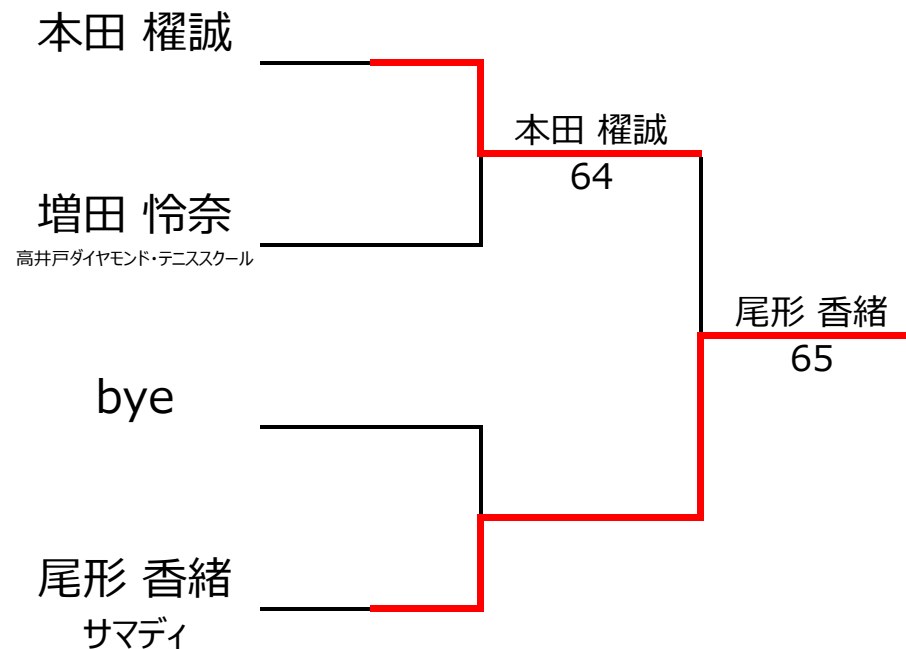

【直近のランキング適用】

No. rank		Aブロック				武智 悠真	本田 權誠	小林 恵茉	勝敗	順位	
1	1	武智 悠真	WATANUKI Tennis Academy	男性	9		4 - 0	4 - 0		2 - 0	1位
2		本田 權誠		男性	11	0 - 4		2 - 4		0 - 2	3位
3	1379	小林 恵茉	善福寺公園テニスクラブ	女性	10	0 - 4	4 - 2			1 - 1	2位
4											

No. rank		Bブロック				尾形 香緒	増田 怜奈	得居 和志	沖山 瑞樹	勝敗	順位
1	608	尾形 香緒	サマディ	女性	10		4 - 2	1 - 4		1 - 1	3位
2	1691	増田 怜奈	高井戸ダイヤモンドテニススクール	女性	10	2 - 4			0 - 4	0 - 2	4位
3	1111	得居 和志	VIP Tennis Academy	男性	11	4 - 1			4 - 3	2 - 0	1位
4	747	沖山 瑞樹	善福寺公園テニスクラブ	男性	11		4 - 0	3 - 4		1 - 1	2位

【ルール・注意事項】

- ・予選リーグ後、順位別トーナメントを行ないます。1,2位トーナメント 3,4位トーナメント
- ・4人リーグの場合は1vs2・3vs4/1vs3・2vs4/の2試合を行います。
- ・順位決定方法は、①勝敗 ②直接対決 ③得失点差 ④ランキング の順番で決定します。
- ・予選 4ゲーム先取ノーアドバンテージ方式の予定
- ・本戦 6ゲーム先取ノーアドバンテージ方式の予定

【ランキングポイント配分】

こちらを参照ください。

1,2位トーナメント

3,4位トーナメント