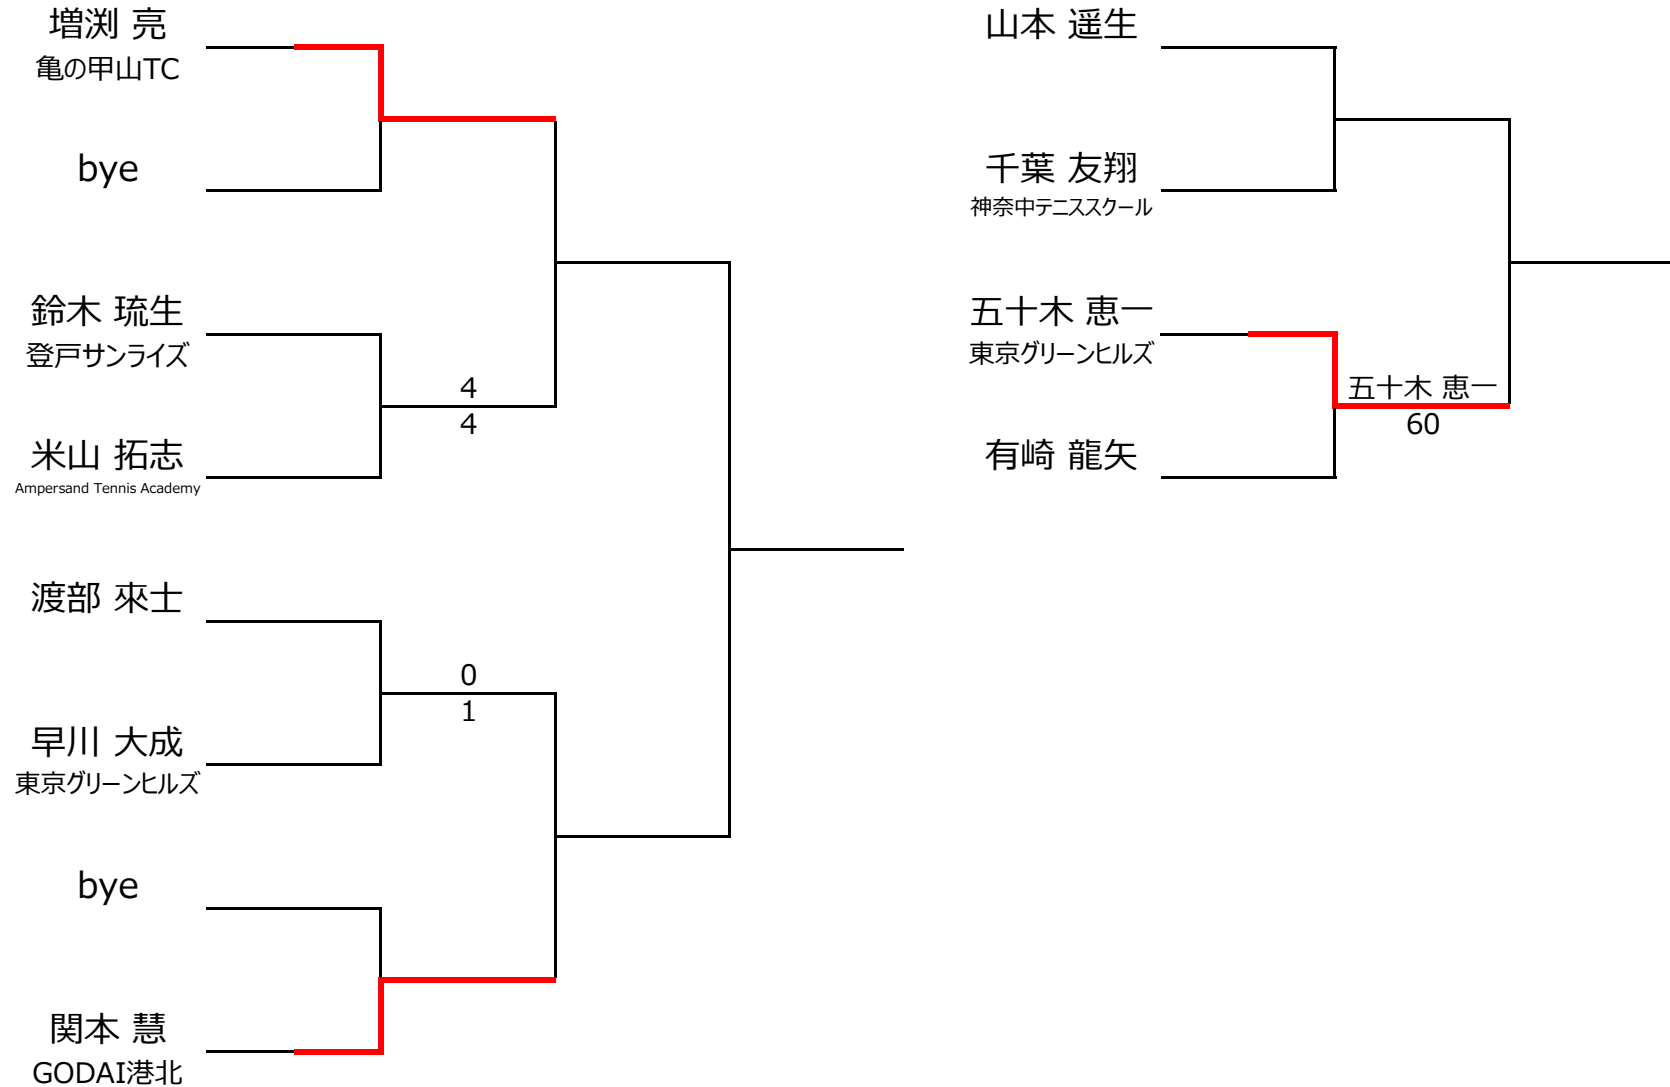

## 【ルール・注意事項】

- ・予選リーグ後、順位別トーナメントを行いません。1,2位トーナメント 3,4位トーナメント
- ・4人リーグの場合は1vs2・3vs4/1vs3・2vs4/の2試合を行います。
- ・順位決定方法は、①勝敗 ②直接対決 ③得失点差 ④ランキング の順番で決定します。
- ・予選 4ゲーム先取ノーアドバンテージ方式の予定
- ・本戦 6ゲーム先取ノーアドバンテージ方式の予定

## 【ランキングポイント配分】

[こちらを参照ください。](#)

1,2位トーナメント

3,4位トーナメント

途中中止