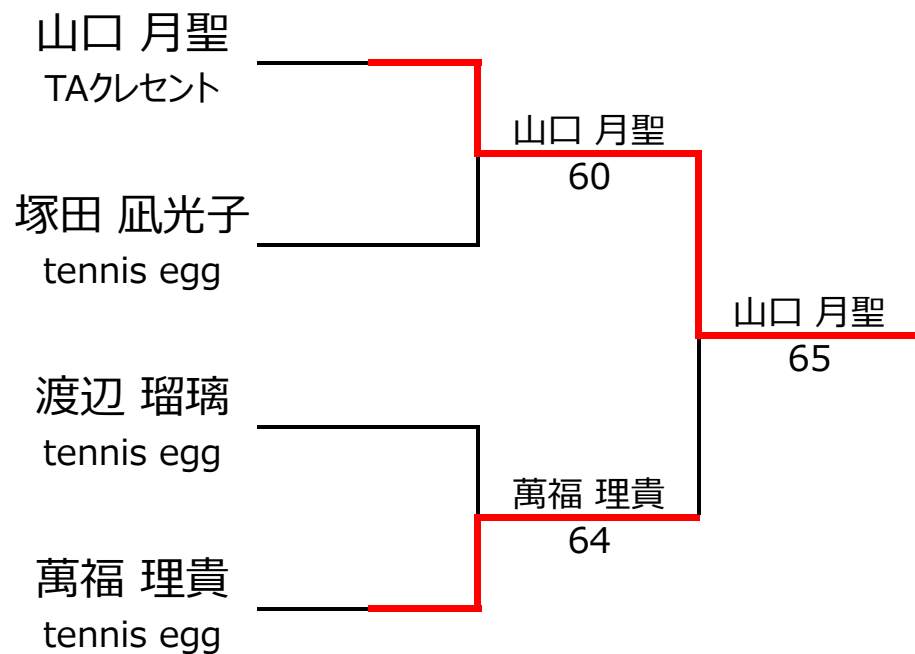

【ルール・注意事項】

- ・予選リーグ後、順位別トーナメントを行ないます。1,2位トーナメント 3,4位トーナメント
- ・4人リーグの場合は1vs2・3vs4/1vs3・2vs4/の2試合を行います。
- ・順位決定方法は、①勝敗 ②直接対決 ③得失点差 ④ランキング の順番で決定します。
- ・予選 4ゲーム先取ノーアドバンテージ方式の予定
- ・本戦 6ゲーム先取ノーアドバンテージ方式の予定

【ランキングポイント配分】

こちらを参照ください。

1,2位トーナメント

3,4位トーナメント

入賞者写真

入賞者

【10歳以下の部】

優勝：山口 月聖 選手

準優勝：萬福 理貴 選手