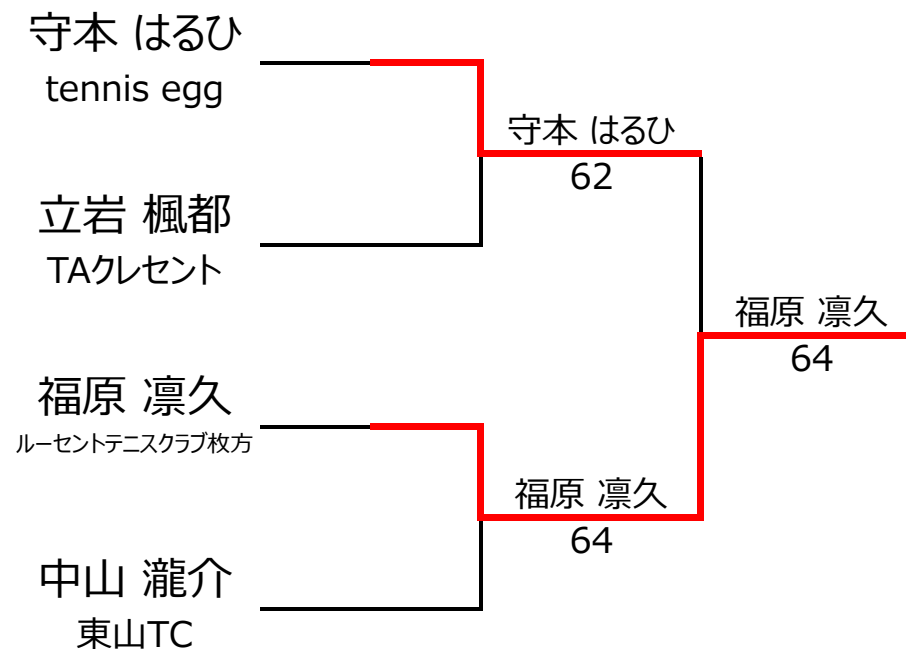

【ルール・注意事項】

- ・予選リーグ後、順位別トーナメントを行ないます。1,2位トーナメント 3,4位トーナメント
- ・4人リーグの場合は1vs2・3vs4/1vs3・2vs4/の2試合を行います。
- ・順位決定方法は、①勝敗 ②直接対決 ③得失点差 ④ランキング の順番で決定します。
- ・予選 4ゲーム先取ノーアドバンテージ方式の予定
- ・本戦 6ゲーム先取ノーアドバンテージ方式の予定

【ランキングポイント配分】

こちらを参照ください。

1,2位トーナメント

3,4位トーナメント

入賞者写真

入賞者

【10歳以下の部】

優勝：山口 月聖 選手

準優勝：萬福 理貴 選手