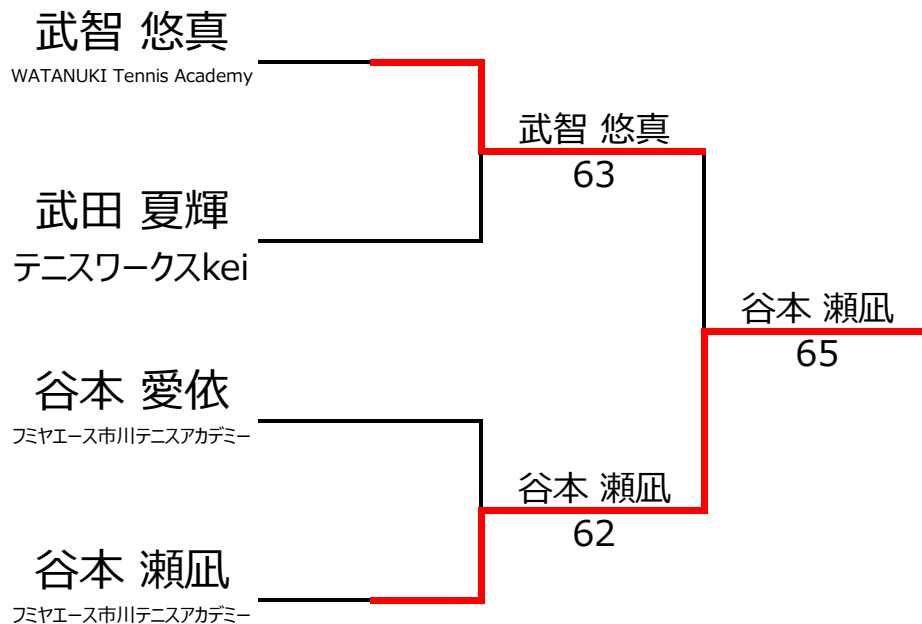

No. rank		Bブロック			谷本 瀨凧	永岡 亮人	武田 夏輝	窪田 隼之助	勝敗	順位
1	158	谷本 瀨凧	フミアエース市川テニスアカデミー	男性	10				2 - 0	1位
2	2967	永岡 亮人	SYSテニスクラブ	男性	11	2 - 4		4 - 0	1 - 1	3位
3	816	武田 夏輝	テニスワークスkei	男性	11	2 - 4		4 - 0	1 - 1	2位
4	684	窪田 隼之助	MTSテニスアリーナ三鷹	男性	11				0 - 2	4位

【ルール・注意事項】

- ・予選リーグ後、順位別トーナメントを行ないます。1,2位トーナメント 3,4位トーナメント
- ・4人リーグの場合は1vs2・3vs4/1vs3・2vs4/の2試合を行います。
- ・順位決定方法は、①勝敗 ②直接対決 ③得失点差 ④ランキング の順番で決定します。
- ・予選 4ゲーム先取ノーアドバンテージ方式の予定
- ・本戦 6ゲーム先取ノーアドバンテージ方式の予定

【ランキングポイント配分】

[こちらを参照ください。](#)

1,2位トーナメント

3,4位トーナメント

入賞者写真

入賞者

【12歳以下の部】

優勝：谷本 瀬凧 選手

準優勝：武智 悠真 選手