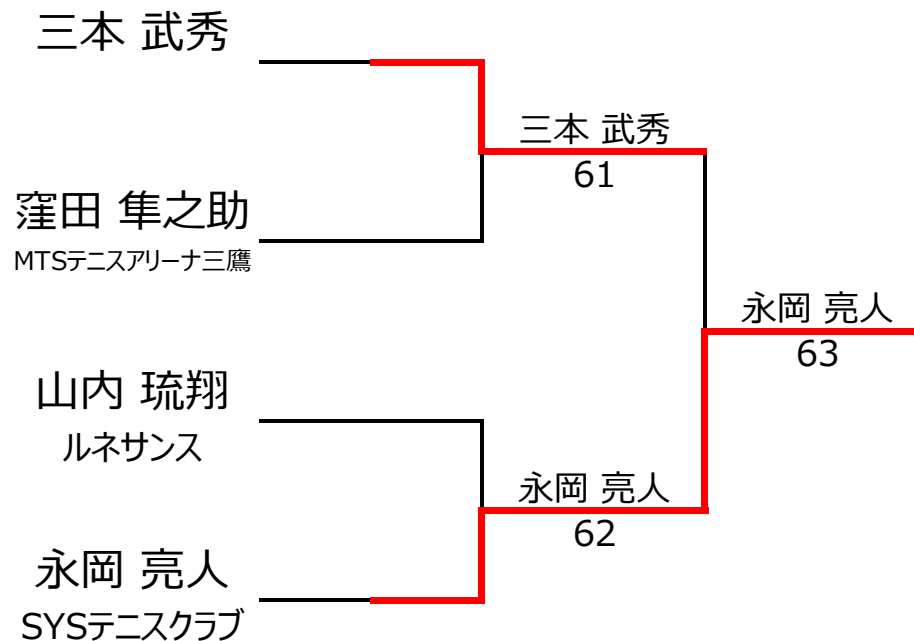

No. rank		Bブロック			谷本 瀨凧	永岡 亮人	武田 夏輝	窪田 隼之助	勝敗	順位
1	158	谷本 瀨凧	フミアエース市川テニスアカデミー	男性	10				2 - 0	1位
2	2967	永岡 亮人	SYSテニスクラブ	男性	11	2 - 4		4 - 0	1 - 1	3位
3	816	武田 夏輝	テニスワークスkei	男性	11	2 - 4		4 - 0	1 - 1	2位
4	684	窪田 隼之助	MTSテニスアリーナ三鷹	男性	11				0 - 2	4位

【ルール・注意事項】

- ・予選リーグ後、順位別トーナメントを行ないます。1,2位トーナメント 3,4位トーナメント
- ・4人リーグの場合は1vs2・3vs4/1vs3・2vs4/の2試合を行います。
- ・順位決定方法は、①勝敗 ②直接対決 ③得失点差 ④ランキング の順番で決定します。
- ・予選 4ゲーム先取ノーアドバンテージ方式の予定
- ・本戦 6ゲーム先取ノーアドバンテージ方式の予定

【ランキングポイント配分】

[こちらを参照ください。](#)

1,2位トーナメント

3,4位トーナメント

入賞者写真

入賞者

【12歳以下の部】

優勝：谷本 瀬凧 選手

準優勝：武智 悠真 選手