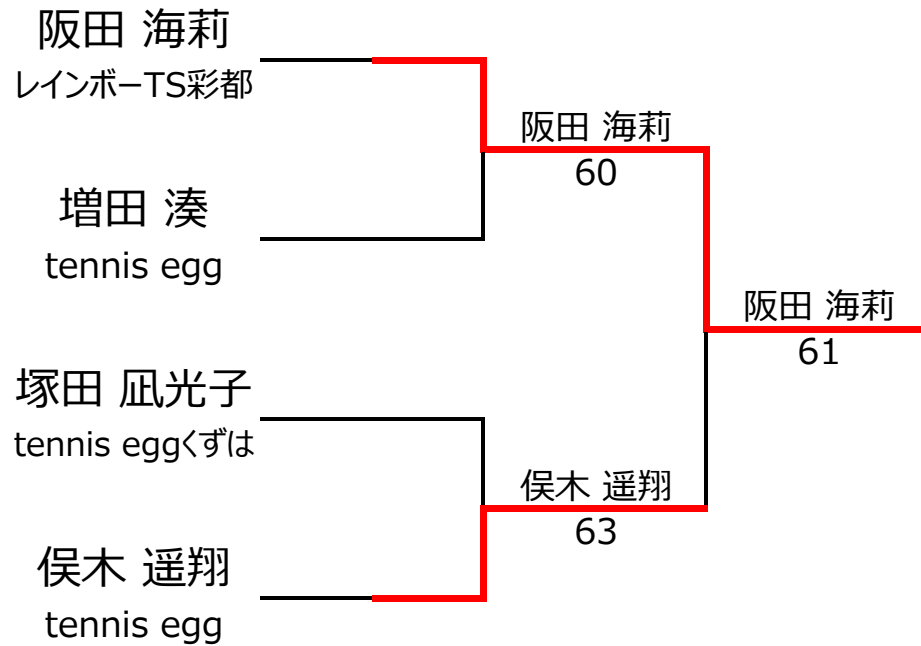

1,2位トーナメント