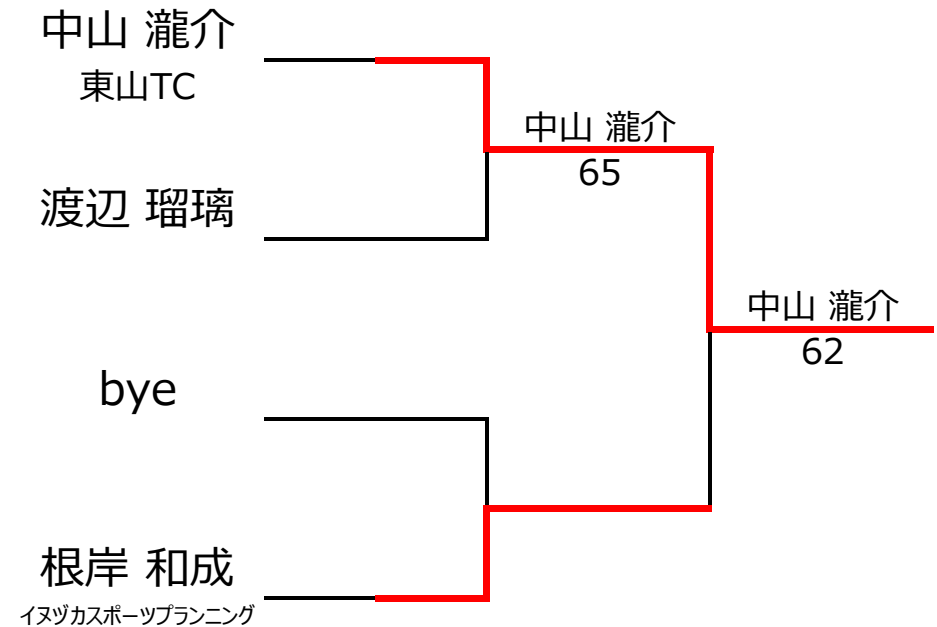

【ルール・注意事項】

- ・予選リーグ後、順位別トーナメントを行ないます。1,2位トーナメント 3,4位トーナメント
- ・4人リーグの場合は1vs2・3vs4/1vs3・2vs4/の2試合を行います。
- ・順位決定方法は、①勝敗 ②直接対決 ③得失点差 ④ランキング の順番で決定します。
- ・予選 4ゲーム先取ノーアドバンテージ方式の予定
- ・本戦 6ゲーム先取ノーアドバンテージ方式の予定

【ランキングポイント配分】

[こちらを参照ください。](#)

1,2位トーナメント

3,4位トーナメント

入賞者写真

入賞者

【10歳以下の部】

優勝：阪田 海莉 選手

準優勝：俣木 遥翔 選手