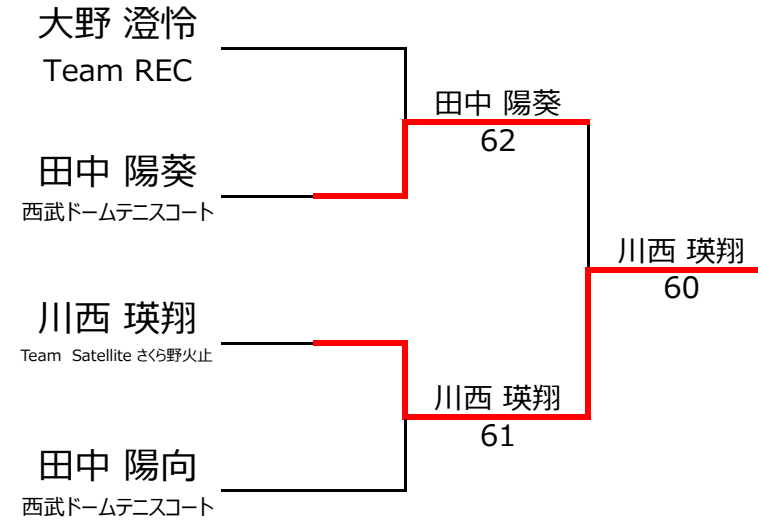

No. rank		Bブロック				樋口 大和	田中 陽向	羽賀 智哉	勝敗	順位	
1	373	樋口 大和	ひまわりテニス	男性	10		4 - 2	0 - 4		1 - 1	2位
2	675	田中 陽向	西武ドームテニスコート	男性	11	2 - 4		1 - 4		0 - 2	3位
3	929	羽賀 智哉	Team REC	男性	10	4 - 0	4 - 1			2 - 0	1位
4											

No. rank		Cブロック				田中 陽葵	日比谷 侑和	川西 瑛翔	西村 優奈	勝敗	順位
1	459	田中 陽葵	西武ドームテニスコート	男性	11		1 - 4	3 - 4		0 - 2	4位
2	2854	日比谷 侑和	石神井テニススクエア	男性	10	4 - 1			0 - 4	1 - 1	2位
3	1385	川西 瑛翔	Team Satellite さくら野火止	男性	11	4 - 3			1 - 4	1 - 1	3位
4	539	西村 優奈	Team REC	女性	10		4 - 0	4 - 1		2 - 0	1位

【ルール・注意事項】

- ・予選リーグ後、順位別トーナメントを行ないます。1,2位トーナメント 3,4位トーナメント
- ・4人リーグの場合は1vs2・3vs4/1vs3・2vs4/の2試合を行います。
- ・順位決定方法は、①勝敗 ②直接対決 ③得失点差 ④ランキング の順番で決定します。
- ・予選 4ゲーム先取ノーアドバンテージ方式の予定
- ・本戦 6ゲーム先取ノーアドバンテージ方式の予定

【ランキングポイント配分】

[こちらを参照ください。](#)

1,2位トーナメント

3,4位トーナメント

入賞者写真

入賞者

【12歳以下の部】

優勝：武智 悠真 選手

準優勝：西村 優奈 選手