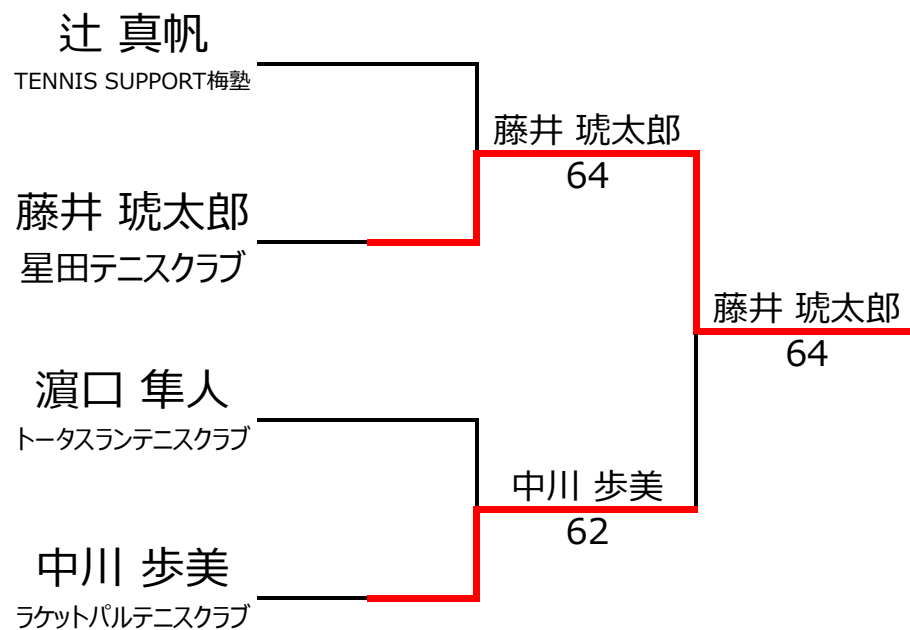

【ルール・注意事項】

- ・予選リーグ後、順位別トーナメントを行ないます。1,2位トーナメント 3,4位トーナメント
- ・4人リーグの場合は1vs2・3vs4/1vs3・2vs4/の2試合を行います。
- ・順位決定方法は、①勝敗 ②直接対決 ③得失点差 ④ランキング の順番で決定します。
- ・予選 4ゲーム先取ノーアドバンテージ方式の予定
- ・本戦 6ゲーム先取ノーアドバンテージ方式の予定

【ランキングポイント配分】

[こちらを参照ください。](#)

1,2位トーナメント

3,4位トーナメント

入賞者写真

入賞者

【14歳以下の部】

優勝：藤井 琥太郎 選手

準優勝：中川 歩美 選手