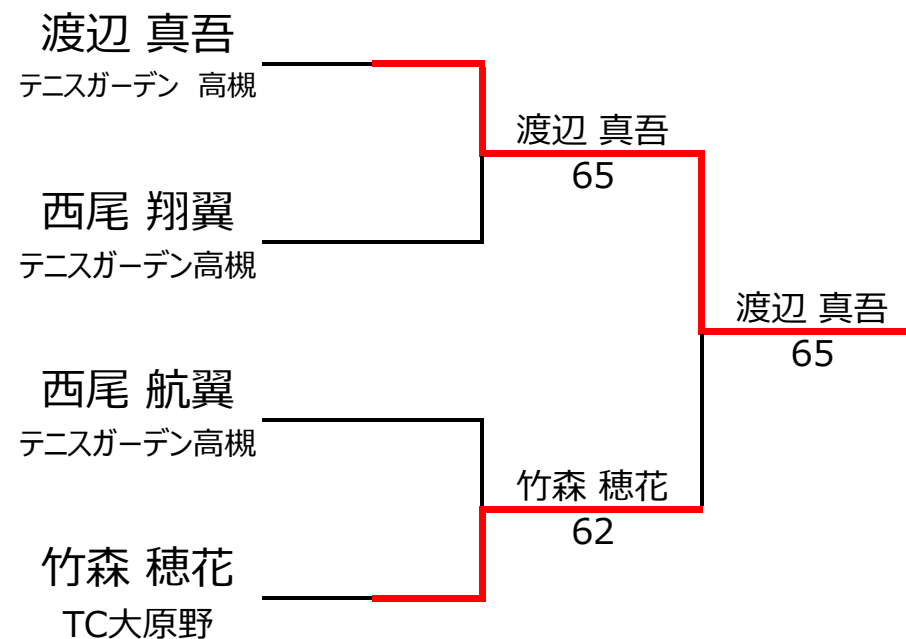

【ルール・注意事項】

- ・予選リーグ後、順位別トーナメントを行ないます。1,2位トーナメント 3,4位トーナメント
- ・4人リーグの場合は1vs2・3vs4/1vs3・2vs4/の2試合を行います。
- ・順位決定方法は、①勝敗 ②直接対決 ③得失点差 ④ランキング の順番で決定します。
- ・予選 4ゲーム先取ノーアドバンテージ方式の予定
- ・本戦 6ゲーム先取ノーアドバンテージ方式の予定

【ランキングポイント配分】

[こちらを参照ください。](#)

1,2位トーナメント

3,4位トーナメント

入賞者写真

入賞者

【14歳以下の部】

優勝：藤井 琥太郎 選手

準優勝：中川 歩美 選手