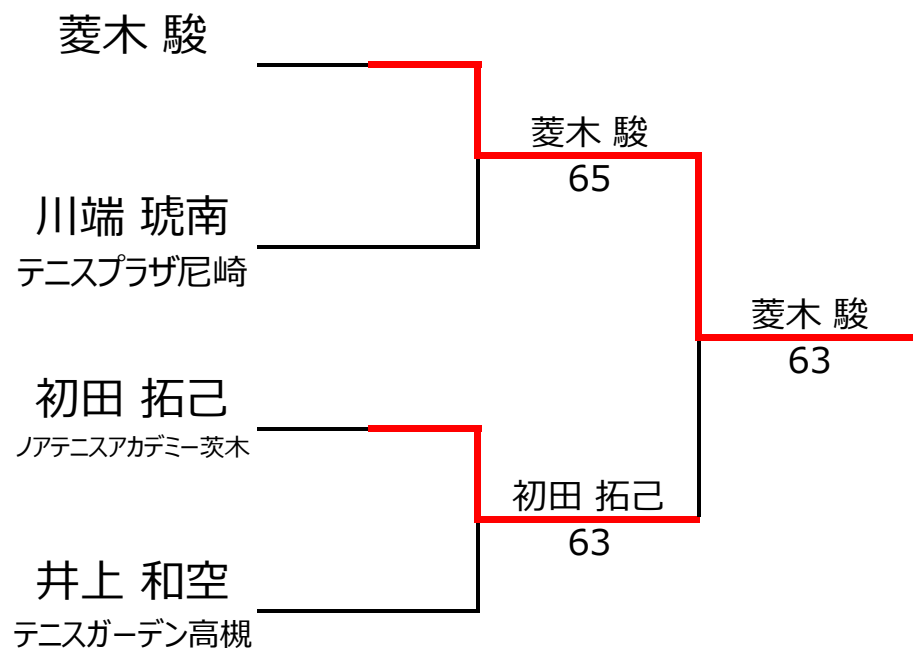

No. rank		Bブロック				川端 琥南	上岡 諒	宮島 伽衣	井上 和空	勝敗	順位
1	211	川端 琥南	テニスプラザ尼崎	男性	11		4 - 1	4 - 0		2 - 0	2位
2	3609	上岡 諒	イヌツカスポーツプランニング	男性	10	1 - 4			0 - 4	0 - 2	3位
3	2295	宮島 伽衣	ノアテニスアカデミー茨木	男性	11	0 - 4			0 - 4	0 - 2	4位
4	681	井上 和空	テニスガーデン高槻	男性	8		4 - 0	4 - 0		2 - 0	1位

【ルール・注意事項】

- ・予選リーグ後、順位別トーナメントを行ないます。1,2位トーナメント 3,4位トーナメント
- ・4人リーグの場合は1vs2・3vs4/1vs3・2vs4/の2試合を行います。
- ・順位決定方法は、①勝敗 ②直接対決 ③得失点差 ④ランキング の順番で決定します。
- ・予選 4ゲーム先取ノーアドバンテージ方式の予定
- ・本戦 6ゲーム先取ノーアドバンテージ方式の予定

【ランキングポイント配分】

[こちらを参照ください。](#)

1,2位トーナメント

3,4位トーナメント

【男女別】大阪 高槻大会 6月(2) U12女子

【直近のランキング適用】

No. rank		Aブロック				高垣 咲良	宅間 千絢	松末 美結	永本 えぎょん	勝敗	順位
1	464	高垣 咲良	ラケットパルTC	女性	11		4 - 1	2 - 4		1 - 1	2位
2	3932	宅間 千絢	テニスキッズ	女性	10	1 - 4			4 - 1	1 - 1	3位
3	1946	松末 美結	西宮テニスクラブ	女性	10	4 - 2			4 - 0	2 - 0	1位
4	1774	永本 えぎょん	テニスプラザ尼崎	女性	10		1 - 4	0 - 4		0 - 2	4位