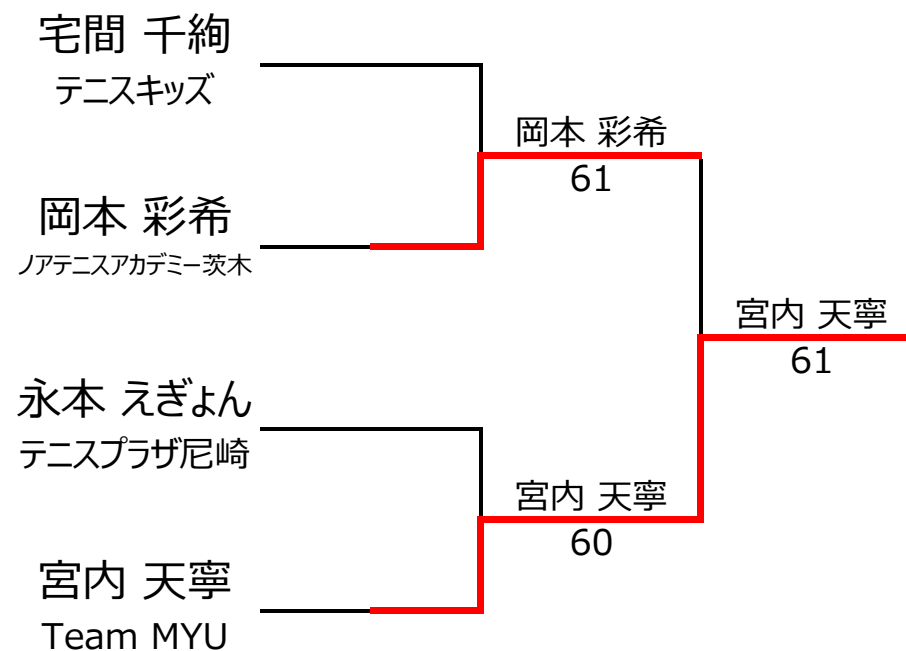

No. rank		Bブロック				山下 蒼依	堀井 菜穂	岡本 彩希	宮内 天寧	勝敗	順位
1	1556	山下 蒼依	パブリックテニス洛西	女性	8		0 - 4	4 - 0		1 - 1	2位
2	2145	堀井 菜穂		女性	10	4 - 0			4 - 0	2 - 0	1位
3	1839	岡本 彩希	ノアテニスアカデミー茨木	女性	10	0 - 4			1 - 4	0 - 2	4位
4	1566	宮内 天寧	Team MYU	女性	11		0 - 4	4 - 1		1 - 1	3位

【ルール・注意事項】

- ・予選リーグ後、順位別トーナメントを行ないます。1,2位トーナメント 3,4位トーナメント
- ・4人リーグの場合は1vs2・3vs4/1vs3・2vs4/の2試合を行います。
- ・順位決定方法は、①勝敗 ②直接対決 ③得失点差 ④ランキング の順番で決定します。
- ・予選 4ゲーム先取ノーアドバンテージ方式の予定
- ・本戦 6ゲーム先取ノーアドバンテージ方式の予定

【ランキングポイント配分】

[こちらを参照ください。](#)

1,2位トーナメント

3,4位トーナメント

入賞者写真

入賞者

【12歳以下男子の部】

優勝：菱木 駿 選手

準優勝：初田 拓己 選手