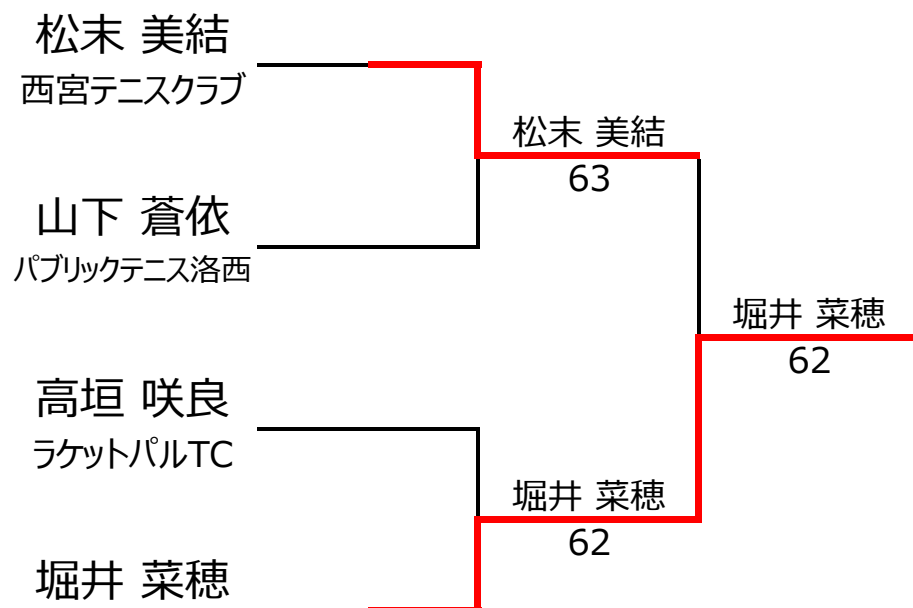

No. rank		Bブロック				山下 蒼依	堀井 菜穂	岡本 彩希	宮内 天寧	勝敗	順位
1	1556	山下 蒼依	パブリックテニス洛西	女性	8		0 - 4	4 - 0		1 - 1	2位
2	2145	堀井 菜穂		女性	10	4 - 0			4 - 0	2 - 0	1位
3	1839	岡本 彩希	ノアテニスアカデミー茨木	女性	10	0 - 4			1 - 4	0 - 2	4位
4	1566	宮内 天寧	Team MYU	女性	11		0 - 4	4 - 1		1 - 1	3位

【ルール・注意事項】

- ・予選リーグ後、順位別トーナメントを行ないます。1,2位トーナメント 3,4位トーナメント
- ・4人リーグの場合は1vs2・3vs4/1vs3・2vs4/の2試合を行います。
- ・順位決定方法は、①勝敗 ②直接対決 ③得失点差 ④ランキング の順番で決定します。
- ・予選 4ゲーム先取ノーアドバンテージ方式の予定
- ・本戦 6ゲーム先取ノーアドバンテージ方式の予定

【ランキングポイント配分】

[こちらを参照ください。](#)

1,2位トーナメント

3,4位トーナメント

入賞者写真

入賞者

【12歳以下男子の部】

優勝：菱木 駿 選手

準優勝：初田 拓己 選手