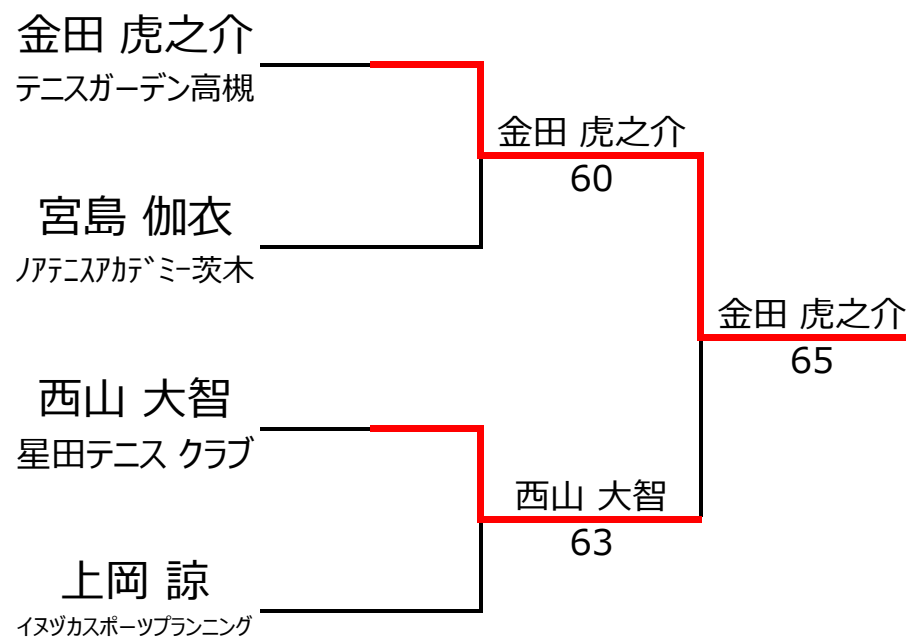

No. rank		Bブロック				川端 琥南	上岡 諒	宮島 伽衣	井上 和空	勝敗	順位
1	211	川端 琥南	テニスプラザ尼崎	男性	11		4 - 1	4 - 0		2 - 0	2位
2	3609	上岡 諒	イヌツカスポーツプランニング	男性	10	1 - 4			0 - 4	0 - 2	3位
3	2295	宮島 伽衣	ノアテニスアカデミー茨木	男性	11	0 - 4			0 - 4	0 - 2	4位
4	681	井上 和空	テニスガーデン高槻	男性	8		4 - 0	4 - 0		2 - 0	1位

【ルール・注意事項】

- ・予選リーグ後、順位別トーナメントを行ないます。1,2位トーナメント 3,4位トーナメント
- ・4人リーグの場合は1vs2・3vs4/1vs3・2vs4/の2試合を行います。
- ・順位決定方法は、①勝敗 ②直接対決 ③得失点差 ④ランキング の順番で決定します。
- ・予選 4ゲーム先取ノーアドバンテージ方式の予定
- ・本戦 6ゲーム先取ノーアドバンテージ方式の予定

【ランキングポイント配分】

[こちらを参照ください。](#)

1,2位トーナメント

3,4位トーナメント

【男女別】大阪 高槻大会 6月(2) U12女子

【直近のランキング適用】

No. rank		Aブロック				高垣 咲良	宅間 千絢	松末 美結	永本 えぎょん	勝敗	順位
1	464	高垣 咲良	ラケットパルTC	女性	11		4 - 1	2 - 4		1 - 1	2位
2	3932	宅間 千絢	テニスキッズ	女性	10	1 - 4			4 - 1	1 - 1	3位
3	1946	松末 美結	西宮テニスクラブ	女性	10	4 - 2			4 - 0	2 - 0	1位
4	1774	永本 えぎょん	テニスプラザ尼崎	女性	10		1 - 4	0 - 4		0 - 2	4位