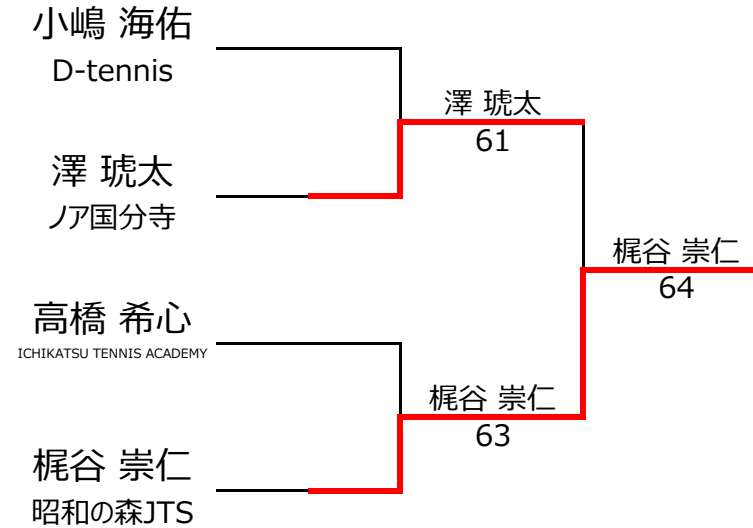

Cブロック					小杉 リリイ	高橋 希心	澤 琥太	松下 陽翔	勝敗	順位
1	458	小杉 リリイ	昭和の森JTS	女性 10		4 - 1	4 - 0		2 - 0	2位
2	3674	高橋 希心	ICHIKATSU TENNIS ACADEMY	女性 10	1 - 4			0 - 4	0 - 2	3位
3	2688	澤 琥太	ノア国分寺	男性 11	0 - 4			0 - 4	0 - 2	4位
4	475	松下 陽翔	町田ローンテニスクラブ	男性 10		4 - 0	4 - 0		2 - 0	1位

【ルール・注意事項】

- ・予選リーグ後、順位別トーナメントを行ないます。1,2位トーナメント 3,4位トーナメント
- ・4人リーグの場合は1vs2・3vs4/1vs3・2vs4/の2試合を行います。
- ・順位決定方法は、①勝敗 ②直接対決 ③得失点差 ④ランキング の順番で決定します。
- ・予選 4ゲーム先取ノーアドバンテージ方式の予定
- ・本戦 6ゲーム先取ノーアドバンテージ方式の予定

【ランキングポイント配分】

[こちらを参照ください。](#)

1,2位トーナメント

3,4位トーナメント

【直近のランキング適用】

Aブロック					久保田 侍英	茂木 惺	浅野 健人	勝敗	順位		
No.	rank										
1	416	久保田 侍英	南町田インターナショナルテニスカレッジ	男性	14		4 - 0	4 - 0		2 - 0	1位
2	2327	茂木 惺	ウイニングショット	男性	12	0 - 4		1 - 4		0 - 2	3位
3	3674	浅野 健人		男性	15	0 - 4	4 - 1			1 - 1	2位
4											