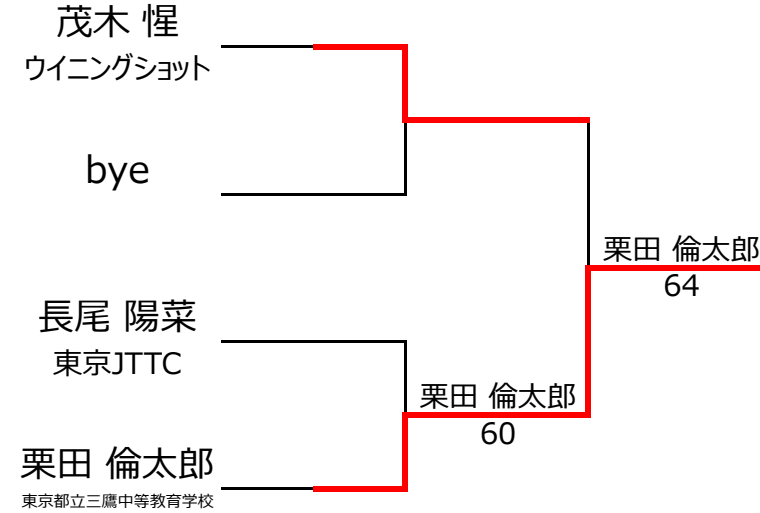

Cブロック					大川 慶太	川口 美海	長尾 陽菜	勝敗	順位		
No.	rank										
1	366	大川 慶太	D-tennis	男性	14		4 - 3	4 - 0		2 - 0	1位
2		川口 美海	T.TLBRL	女性	14	3 - 4		4 - 2		1 - 1	2位
3	2577	長尾 陽菜	東京JTTC	女性	14	0 - 4	2 - 4			0 - 2	3位
4											

【ルール・注意事項】

- ・予選リーグ後、順位別トーナメントを行ないます。1,2位トーナメント 3,4位トーナメント
- ・4人リーグの場合は1vs2・3vs4/1vs3・2vs4/の2試合を行います。
- ・順位決定方法は、①勝敗 ②直接対決 ③得失点差 ④ランキング の順番で決定します。
- ・予選 4ゲーム先取ノーアドバンテージ方式の予定
- ・本戦 6ゲーム先取ノーアドバンテージ方式の予定

【ランキングポイント配分】

[こちらを参照ください。](#)

1,2位トーナメント

3,4位トーナメント

入賞者写真

入賞者

【12歳以下の部】

優勝：下倉 功太郎 選手

準優勝：小杉 リリイ 選手