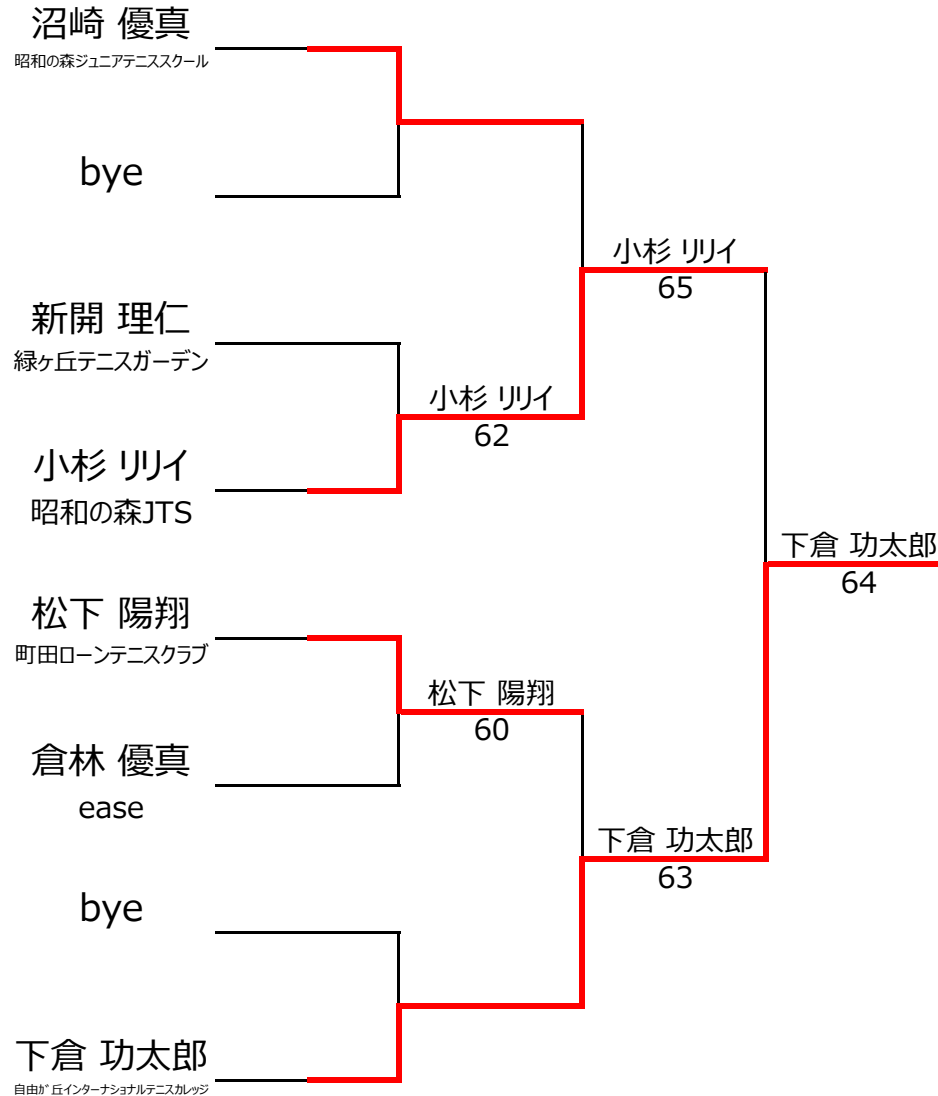

1,2位トーナメント