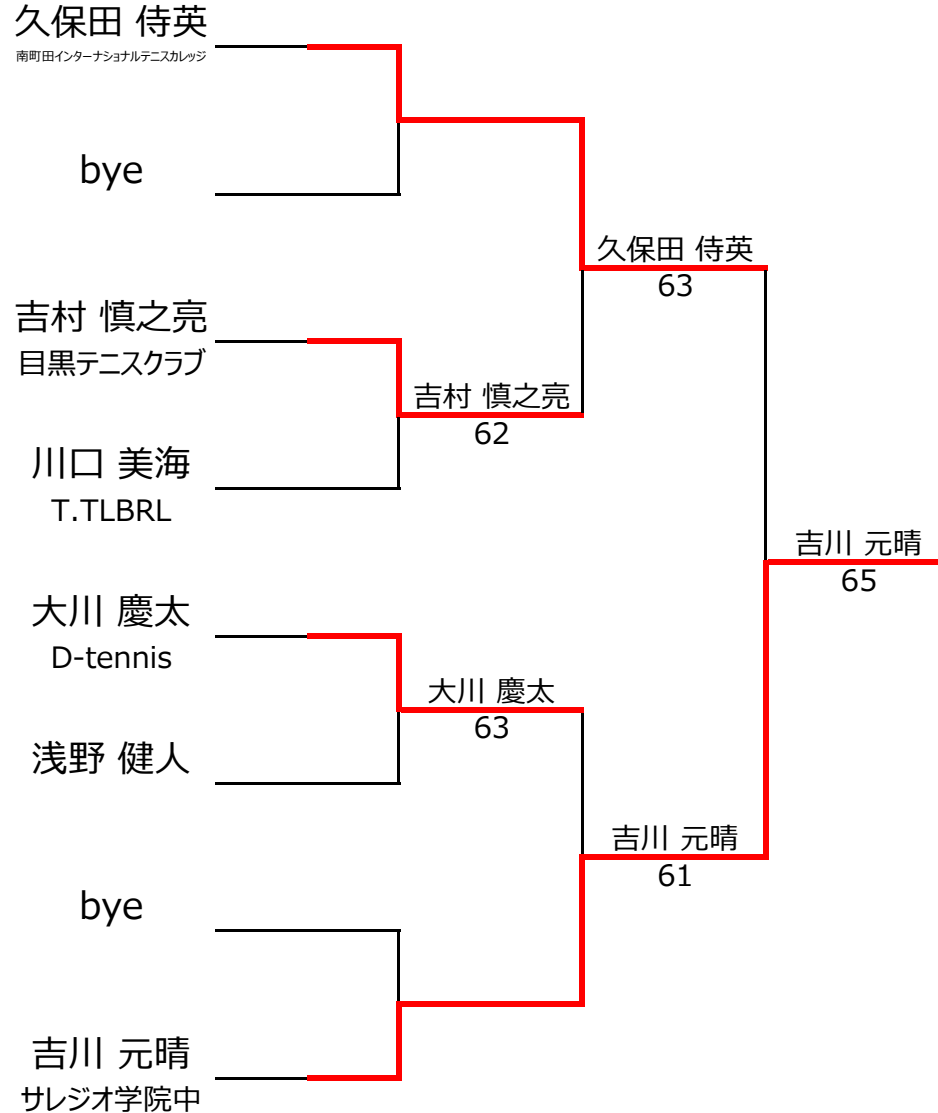

【ルール・注意事項】

- ・予選リーグ後、順位別トーナメントを行ないます。1,2位トーナメント 3,4位トーナメント
- ・4人リーグの場合は1vs2・3vs4/1vs3・2vs4/の2試合を行います。
- ・順位決定方法は、①勝敗 ②直接対決 ③得失点差 ④ランキング の順番で決定します。
- ・予選 4ゲーム先取ノーアドバンテージ方式の予定
- ・本戦 6ゲーム先取ノーアドバンテージ方式の予定

【ランキングポイント配分】

[こちらを参照ください。](#)

1,2位トーナメント

3,4位トーナメント

入賞者写真

入賞者

【12歳以下の部】

優勝：下倉 功太郎 選手

準優勝：小杉 リリイ 選手