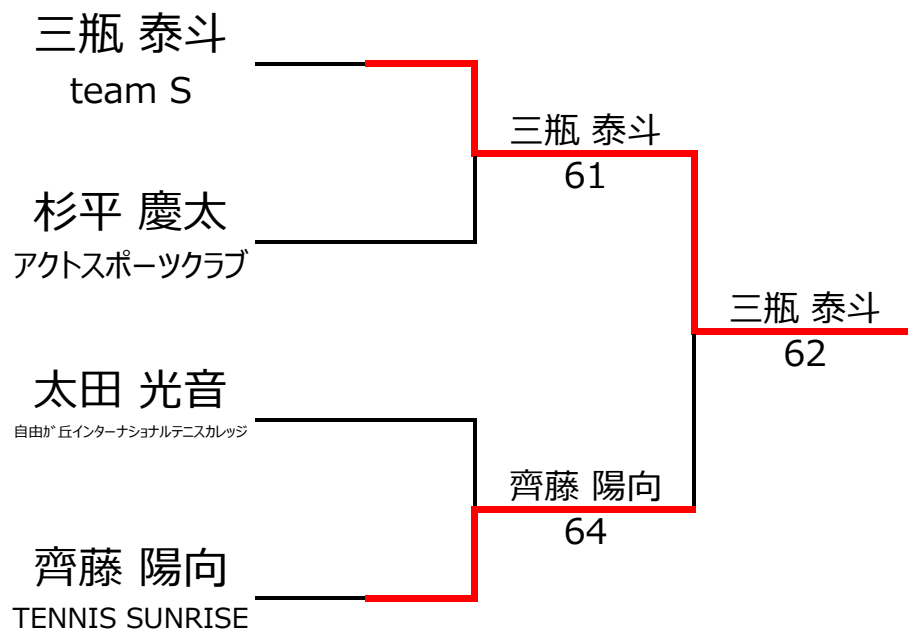

【ルール・注意事項】

- ・予選リーグ後、順位別トーナメントを行います。1,2位トーナメント 3,4位トーナメント
- ・4人リーグの場合は1vs2・3vs4/1vs3・2vs4/の2試合を行います。
- ・順位決定方法は、①勝敗 ②直接対決 ③得失点差 ④ランキング の順番で決定します。
- ・予選 4ゲーム先取ノーアドバンテージ方式の予定
- ・本戦 6ゲーム先取ノーアドバンテージ方式の予定

【ランキングポイント配分】

[こちらを参照ください。](#)

1,2位トーナメント

3,4位トーナメント

【直近のランキング適用】

No.	rank	ブロック	嶋田 峻生	望月 玲亜	赤羽 基	ボノミ 明奈	勝敗	順位			
1	56	嶋田 峻生	Fテニス	男性	7		6 - 1	6 - 1	6 - 0	3 - 0	1位
2	456	望月 玲亜	ISHII TENNIS ACADEMY	女性	10	1 - 6		2 - 6	6 - 1	1 - 2	3位
3	510	赤羽 基	自由が丘インターナショナルテニスカレッジ	男性	11	1 - 6	6 - 2		6 - 3	2 - 1	2位
4	2028	ボノミ 明奈	Rキャンズ	女性	11	0 - 6	1 - 6	3 - 6		0 - 3	4位

【ルール・注意事項】

- ・総当りで順位を決定します。
- ・順位決定方法は、①勝敗 ②直接対決 ③得失点差 ④ランキング の順番で決定します。
- ・全試合 6ゲーム先取ノーアドバンテージ方式の予定

【ランキングポイント配分】

こちらを参照ください。

【直近のランキング適用】

No. rank		Aブロック		伊藤 凜花	青木 空翔	鈴木 深晴	勝敗	順位
1	3	伊藤 凜花	目黒テニスクラブ	女性	12		1 - 1	2位
2	612	青木 空翔	K-powers相模原SG	男性	13	4 - 1	2 - 0	1位
3	880	鈴木 深晴	高井戸ダイヤモンドテニススクール	女性	12	1 - 4	0 - 2	3位
4								