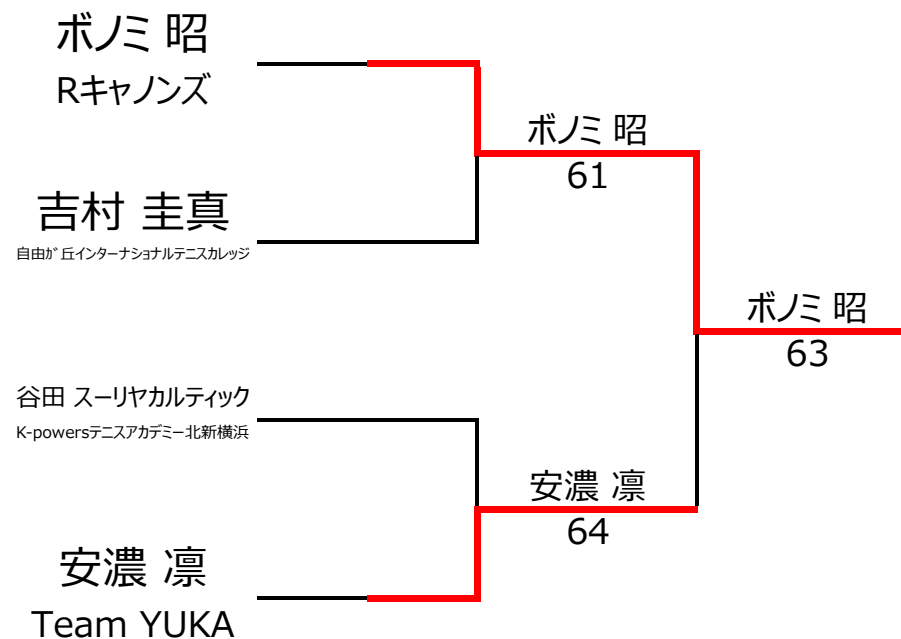

No. rank		Bブロック			安濃 凜	吉村 圭真	杉平 慶太	齊藤 陽向	勝敗	順位
1	378	安濃 凜	Team YUKA	男性 7		4 - 0	2 - 4		1 - 1	3位
2	599	吉村 圭真	自由が丘インターナショナルテニスカレッジ	男性 8	0 - 4			0 - 4	0 - 2	4位
3	2571	杉平 慶太	アクトスポーツクラブ	男性 8	4 - 2			1 - 4	1 - 1	2位
4	555	齊藤 陽向	TENNIS SUNRISE	男性 8		4 - 0	4 - 1		2 - 0	1位

【ルール・注意事項】

- ・予選リーグ後、順位別トーナメントを行います。1,2位トーナメント 3,4位トーナメント
- ・4人リーグの場合は1vs2・3vs4/1vs3・2vs4/の2試合を行います。
- ・順位決定方法は、①勝敗 ②直接対決 ③得失点差 ④ランキング の順番で決定します。
- ・予選 4ゲーム先取ノーアドバンテージ方式の予定
- ・本戦 6ゲーム先取ノーアドバンテージ方式の予定

【ランキングポイント配分】

[こちらを参照ください。](#)

1,2位トーナメント

3,4位トーナメント

【直近のランキング適用】

No.	rank	ブロック	嶋田 峻生	望月 玲亜	赤羽 基	ボノミ 明奈	勝敗	順位			
1	56	嶋田 峻生	Fテニス	男性	7		6 - 1	6 - 1	6 - 0	3 - 0	1位
2	456	望月 玲亜	ISHII TENNIS ACADEMY	女性	10	1 - 6		2 - 6	6 - 1	1 - 2	3位
3	510	赤羽 基	自由が丘インターナショナルテニスカレッジ	男性	11	1 - 6	6 - 2		6 - 3	2 - 1	2位
4	2028	ボノミ 明奈	Rキャンズ	女性	11	0 - 6	1 - 6	3 - 6		0 - 3	4位

【ルール・注意事項】

- ・総当りで順位を決定します。
- ・順位決定方法は、①勝敗 ②直接対決 ③得失点差 ④ランキング の順番で決定します。
- ・全試合 6ゲーム先取ノーアドバンテージ方式の予定

【ランキングポイント配分】

こちらを参照ください。

【直近のランキング適用】

No. rank		Aブロック		伊藤 凜花	青木 空翔	鈴木 深晴	勝敗	順位
1	3	伊藤 凜花	目黒テニスクラブ	女性	12		1 - 1	2位
2	612	青木 空翔	K-powers相模原SG	男性	13	4 - 1	2 - 0	1位
3	880	鈴木 深晴	高井戸ダイヤモンドテニススクール	女性	12	1 - 4	0 - 2	3位
4								