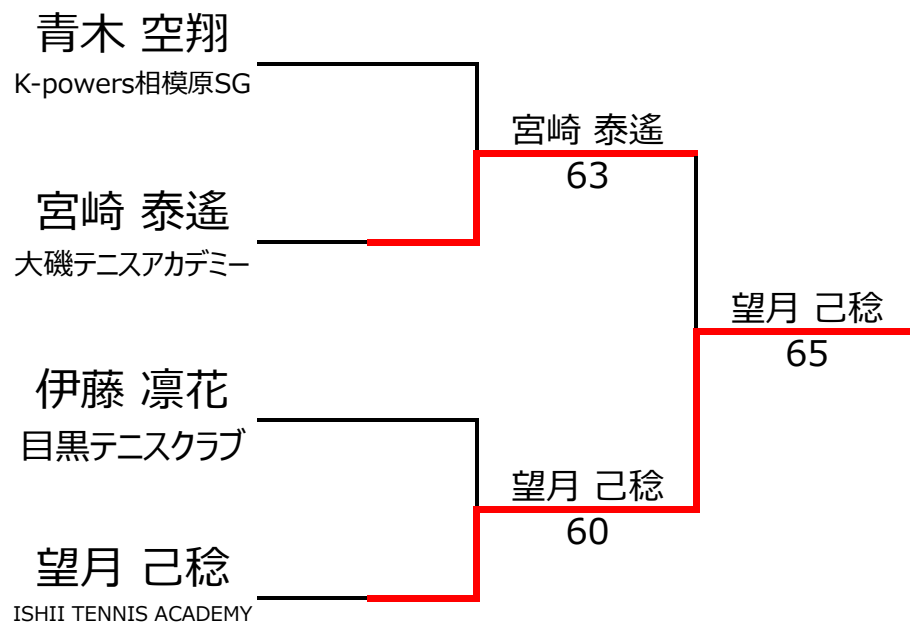

【ルール・注意事項】

- ・総当りで順位を決定します。
- ・順位決定方法は、①勝敗 ②直接対決 ③得失点差 ④ランキング の順番で決定します。
- ・全試合 6ゲーム先取ノーアドバンテージ方式の予定

【ランキングポイント配分】

こちらを参照ください。

【直近のランキング適用】

No. rank		Aブロック		伊藤 凜花	青木 空翔	鈴木 深晴	勝敗	順位
1	3	伊藤 凜花	目黒テニスクラブ	女性	12		1 - 1	2位
2	612	青木 空翔	K-powers相模原SG	男性	13	4 - 1	2 - 0	1位
3	880	鈴木 深晴	高井戸ダイヤモンドテニススクール	女性	12	1 - 4	0 - 2	3位
4								

No. rank		Bブロック		望月 己稔	宮崎 泰遙	大野 鷹山	勝敗	順位
1	155	望月 己稔	ISHII TENNIS ACADEMY	男性	13	4 - 1	2 - 0	1位
2	352	宮崎 泰遙	大磯テニスアカデミー	男性	11	1 - 4	1 - 1	2位
3	1047	大野 鷹山	緑ヶ丘テニスガーデン	男性	10	1 - 4	0 - 2	3位
4								

【ルール・注意事項】

- ・予選リーグ後、順位別トーナメントを行ないます。1,2位トーナメント 3,4位トーナメント
- ・順位決定方法は、①勝敗 ②直接対決 ③得失点差 ④ランキング の順番で決定します。
- ・予選 4ゲーム先取ノーアドバンテージ方式の予定
- ・本戦 6ゲーム先取ノーアドバンテージ方式の予定

【ランキングポイント配分】

こちらを参照ください。

1,2位トーナメント

3,4位トーナメント

入賞者写真

入賞者

【10歳以下の部】