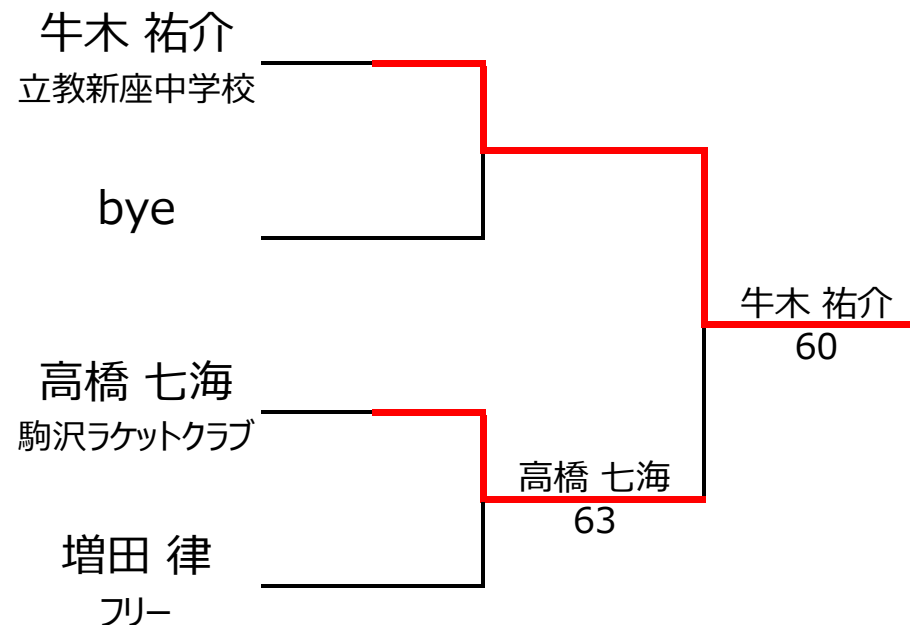

No.		rank		Bブロック		菅 修一朗	若月 真愛	増田 律	勝敗	順位	
1	93	菅 修一朗	レイムテニスセンター	男性	14		4 - 1	4 - 0		2 - 0	1位
2	961	若月 真愛		女性	14	1 - 4		4 - 0		1 - 1	2位
3		増田 律	フリー	男性	14	0 - 4	0 - 4			0 - 2	3位
4											

【ルール・注意事項】

- ・予選リーグ後、順位別トーナメントを行ないます。1,2位トーナメント 3,4位トーナメント
- ・4人リーグの場合は1vs2・3vs4/1vs3・2vs4/の2試合を行います。
- ・順位決定方法は、①勝敗 ②直接対決 ③得失点差 ④ランキング の順番で決定します。
- ・予選 4ゲーム先取ノーアドバンテージ方式の予定
- ・本戦 6ゲーム先取ノーアドバンテージ方式の予定

【ランキングポイント配分】

[こちらを参照ください。](#)

1,2位トーナメント

3,4位トーナメント

入賞者写真

入賞者

【16歳以下の部】

優勝：中尾 心綾 選手