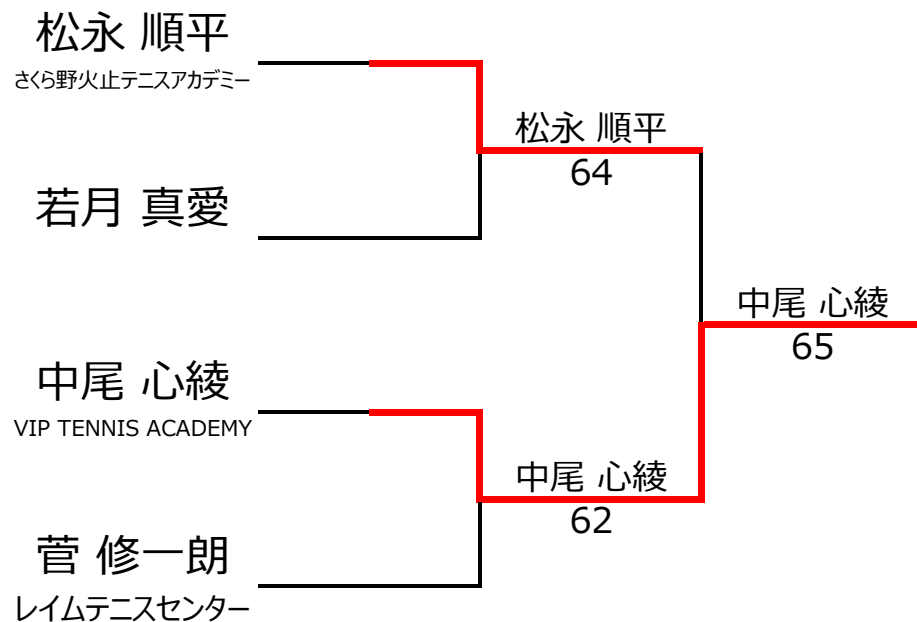

【直近のランキング適用】

No.		rank		Aブロック		高橋 七海	松永 順平	中尾 心綾	牛木 祐介	勝敗	順位
1	14	高橋 七海	駒沢ラケットクラブ	女性	14		1 - 4	1 - 4		0 - 2	4位
2		松永 順平	さくら野火止テニスアカデミー	男性	14	4 - 1			4 - 1	2 - 0	1位
3	302	中尾 心綾	VIP TENNIS ACADEMY	女性	14	4 - 1			4 - 2	2 - 0	2位
4	277	牛木 祐介	立教新座中学校	男性	15		1 - 4	2 - 4			3位

No.		rank		Bブロック		菅 修一朗	若月 真愛	増田 律	勝敗	順位	
1	93	菅 修一朗	レイムテニスセンター	男性	14		4 - 1	4 - 0		2 - 0	1位
2	961	若月 真愛		女性	14	1 - 4		4 - 0		1 - 1	2位
3		増田 律	フリー	男性	14	0 - 4	0 - 4			0 - 2	3位
4											

【ルール・注意事項】

- ・予選リーグ後、順位別トーナメントを行ないます。1,2位トーナメント 3,4位トーナメント
- ・4人リーグの場合は1vs2・3vs4/1vs3・2vs4/の2試合を行います。
- ・順位決定方法は、①勝敗 ②直接対決 ③得失点差 ④ランキング の順番で決定します。
- ・予選 4ゲーム先取ノーアドバンテージ方式の予定
- ・本戦 6ゲーム先取ノーアドバンテージ方式の予定

【ランキングポイント配分】

[こちらを参照ください。](#)

1,2位トーナメント

3,4位トーナメント

入賞者写真

入賞者

【16歳以下の部】

優勝：中尾 心綾 選手