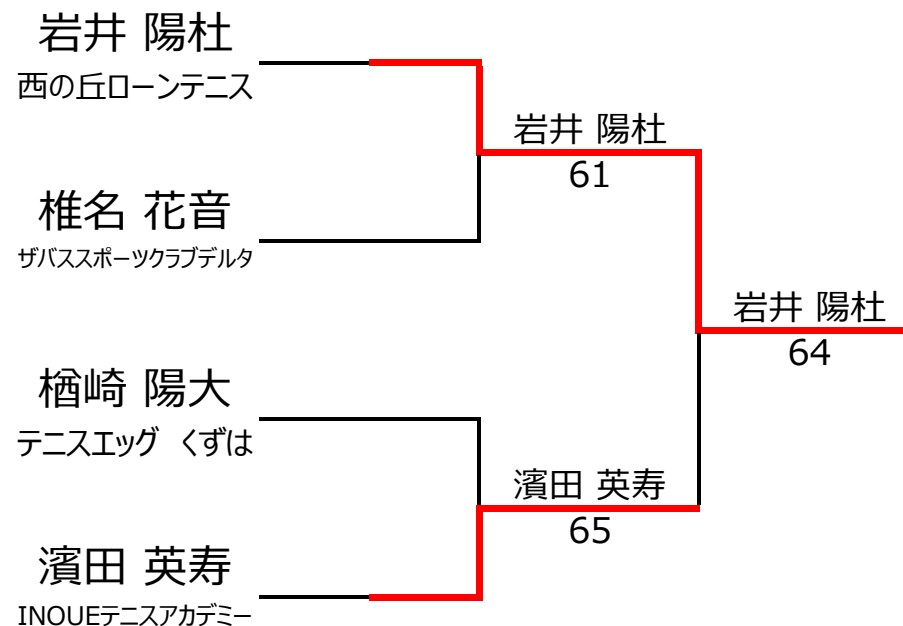

【ルール・注意事項】

- ・予選リーグ後、順位別トーナメントを行ないます。1,2位トーナメント 3,4位トーナメント
- ・4人リーグの場合は1vs2・3vs4/1vs3・2vs4/の2試合を行います。
- ・順位決定方法は、①勝敗 ②直接対決 ③得失点差 ④ランキング の順番で決定します。
- ・予選 4ゲーム先取ノーアドバンテージ方式の予定
- ・本戦 6ゲーム先取ノーアドバンテージ方式の予定

【ランキングポイント配分】

[こちらを参照ください。](#)

1,2位トーナメント

3,4位トーナメント

入賞者写真

入賞者

【12歳以下の部】

優勝：畑佐 翠里 選手

準優勝：堀内 湊太 選手