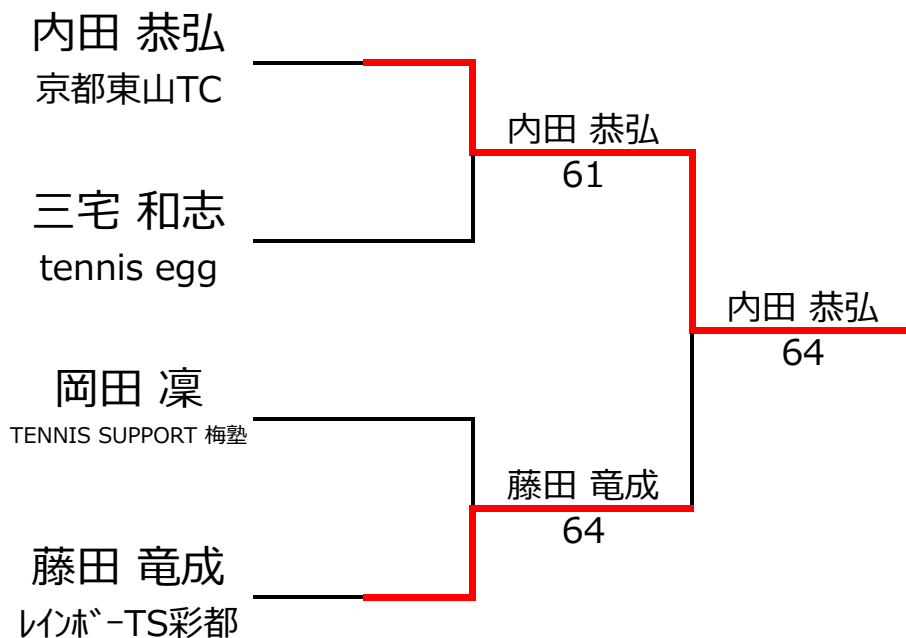

【ルール・注意事項】

- ・予選リーグ後、順位別トーナメントを行ないます。1,2位トーナメント 3,4位トーナメント
- ・4人リーグの場合は1vs2・3vs4/1vs3・2vs4/の2試合を行います。
- ・順位決定方法は、①勝敗 ②直接対決 ③得失点差 ④ランキング の順番で決定します。
- ・予選 4ゲーム先取ノーアドバンテージ方式の予定
- ・本戦 6ゲーム先取ノーアドバンテージ方式の予定

【ランキングポイント配分】

[こちらを参照ください。](#)

1,2位トーナメント

3,4位トーナメント

入賞者写真

入賞者

【12歳以下の部】

優勝：畑佐 翠里 選手

準優勝：堀内 湊太 選手