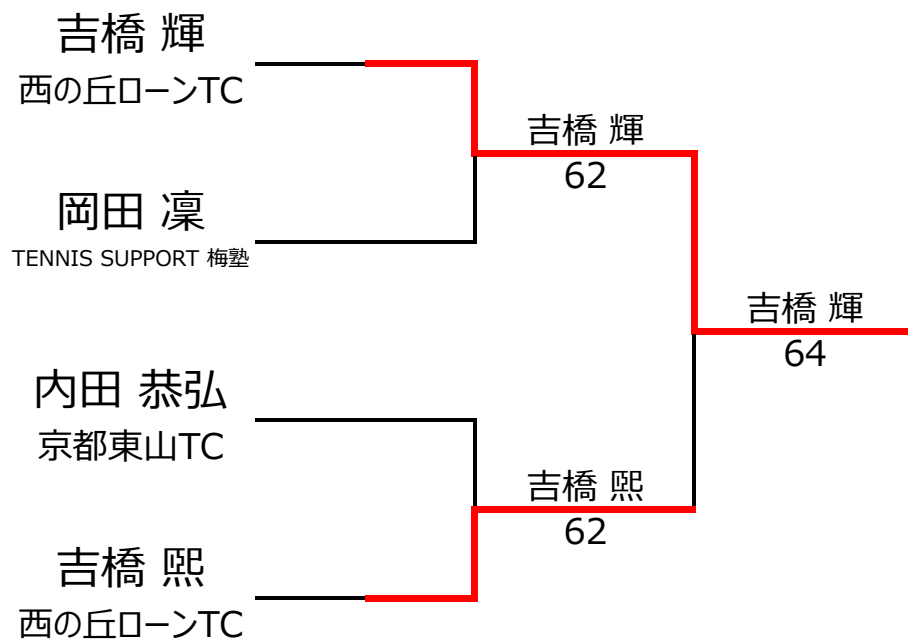

No. rank		Bブロック				三宅 和志	岡田 凜	吉橋 熙	勝敗	順位
1	39	三宅 和志	tennis egg	男性	13		0 - 4	3 - 4	0 - 2	3位
2	663	岡田 凜	TENNIS SUPPORT 梅塾	女性	13	4 - 0		2 - 4	1 - 1	2位
3		吉橋 熙	西の丘ローンTC	男性	14	4 - 3	4 - 2		2 - 0	1位
4										

【ルール・注意事項】

- ・予選リーグ後、順位別トーナメントを行ないます。1,2位トーナメント 3,4位トーナメント
- ・順位決定方法は、①勝敗 ②直接対決 ③得失点差 ④ランキング の順番で決定します。
- ・予選 4ゲーム先取ノーアドバンテージ方式の予定
- ・本戦 6ゲーム先取ノーアドバンテージ方式の予定

【ランキングポイント配分】

こちらを参照ください。

1,2位トーナメント

3,4位トーナメント

入賞者写真

入賞者

【12歳以下の部】

優勝：山本 遥斗 選手

準優勝：新開 泰丸 選手

【14歳以下の部】

優勝：吉橋 輝 選手

準優勝：吉橋 熙 選手