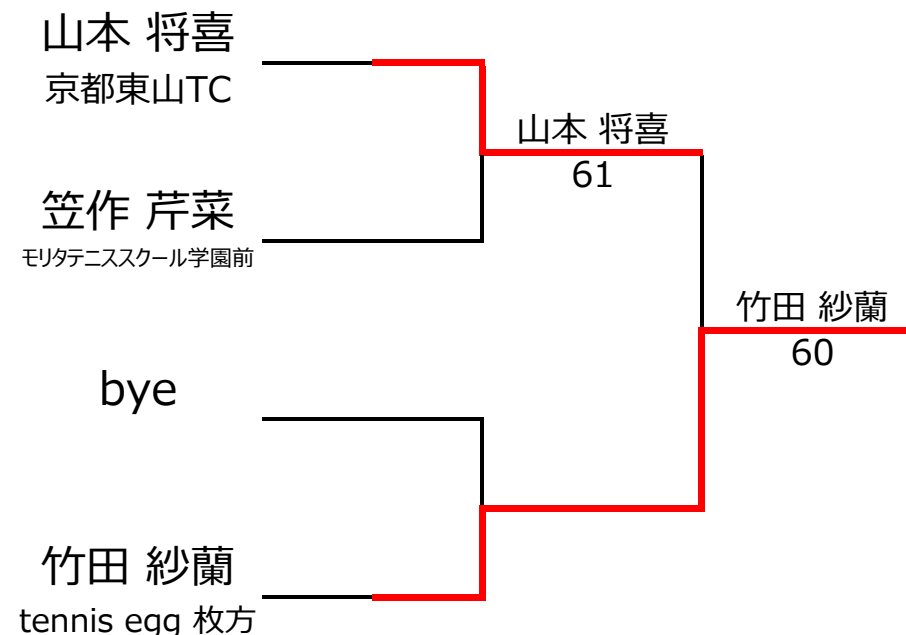

No. rank		Bブロック				中西 愛	笠作 芹菜	竹田 紗蘭	山本 遥斗	勝敗	順位
1	96	中西 愛	パブリックテニス小倉	女性	8		4 - 0	4 - 3		2 - 0	2位
2		笠作 芹菜	モリタテニススクール学園前	女性	12	0 - 4			0 - 4	0 - 2	4位
3	2542	竹田 紗蘭	tennis egg 枚方	女性	10	3 - 4			2 - 4	0 - 2	3位
4	226	山本 遥斗	江坂テニスセンター	男性	11		4 - 0	4 - 2		2 - 0	1位

【ルール・注意事項】

- ・予選リーグ後、順位別トーナメントを行ないます。1,2位トーナメント 3,4位トーナメント
- ・4人リーグの場合は1vs2・3vs4/1vs3・2vs4/の2試合を行います。
- ・順位決定方法は、①勝敗 ②直接対決 ③得失点差 ④ランキング の順番で決定します。
- ・予選 4ゲーム先取ノーアドバンテージ方式の予定
- ・本戦 6ゲーム先取ノーアドバンテージ方式の予定

【ランキングポイント配分】

こちらを参照ください。

1,2位トーナメント

3,4位トーナメント

【直近のランキング適用】

No. rank		Aブロック				内田 恭弘	赤理 陽琉	吉橋 輝	勝敗	順位
1	29	内田 恭弘	京都東山TC	男性	11		4 - 0	3 - 4	1 - 1	2位
2	1774	赤理 陽琉	ルーセントテニスクラブ枚方	男性	12	0 - 4		0 - 4	0 - 2	3位
3		吉橋 輝	西の丘ローンTC	男性	14	4 - 3	4 - 0		2 - 0	1位
4										