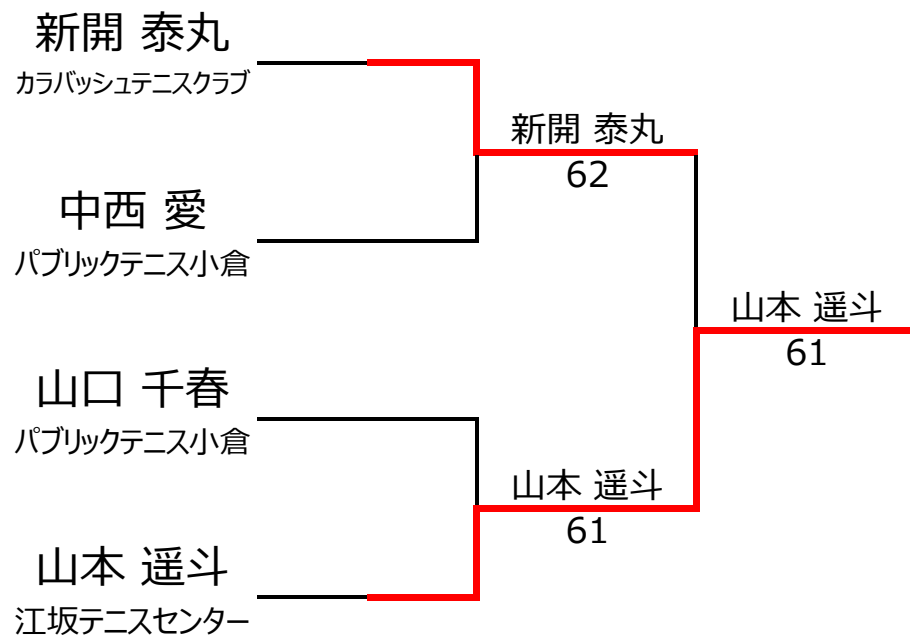

1,2位トーナメント