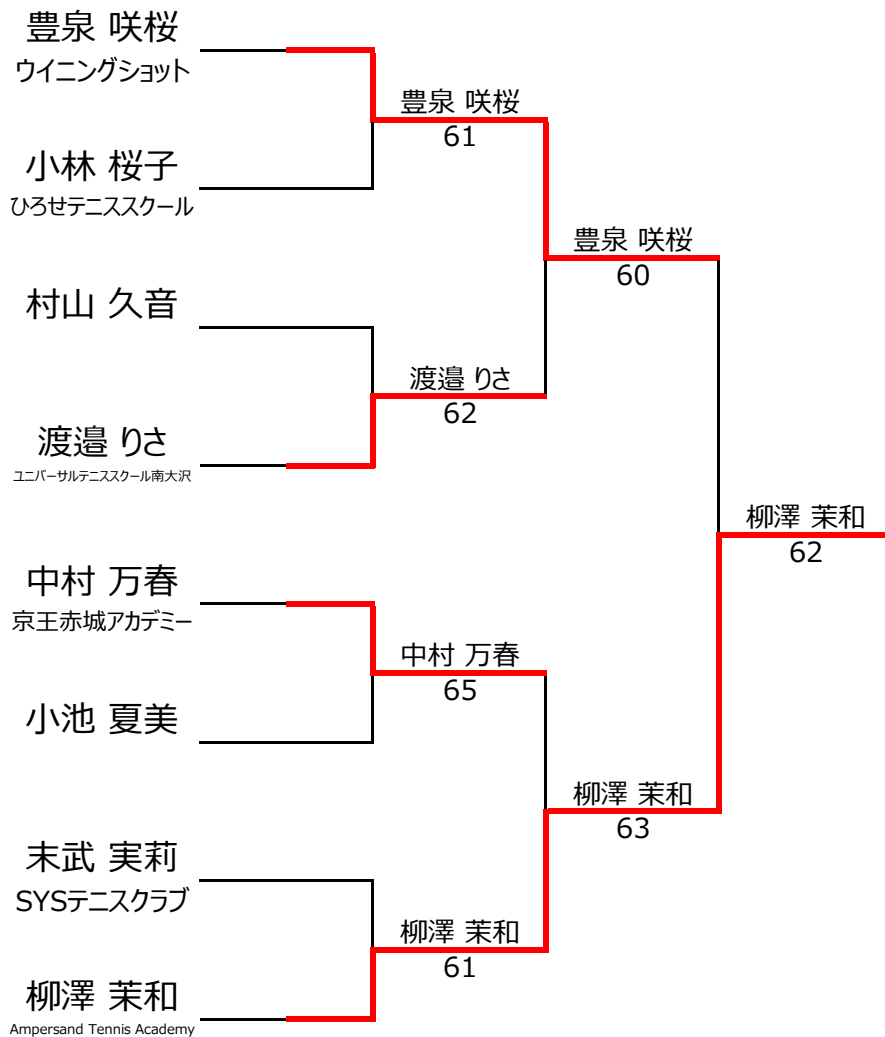

## 【ルール・注意事項】

- ・予選リーグ後、順位別トーナメントを行ないます。1,2位トーナメント 3,4位トーナメント
- ・Dブロック試合方法は、1vs2・3vs4/1vs3・2vs4/の2試合を行います。
- ・順位決定方法は、①勝敗 ②直接対決 ③得失点差 ④ランキング の順番で決定します。
- ・予選 4ゲーム先取ノーアドバンテージ方式の予定
- ・本戦 6ゲーム先取ノーアドバンテージ方式の予定

## 【ランキングポイント配分】

こちらを参照ください。

1,2位トーナメント

3,4位トーナメント