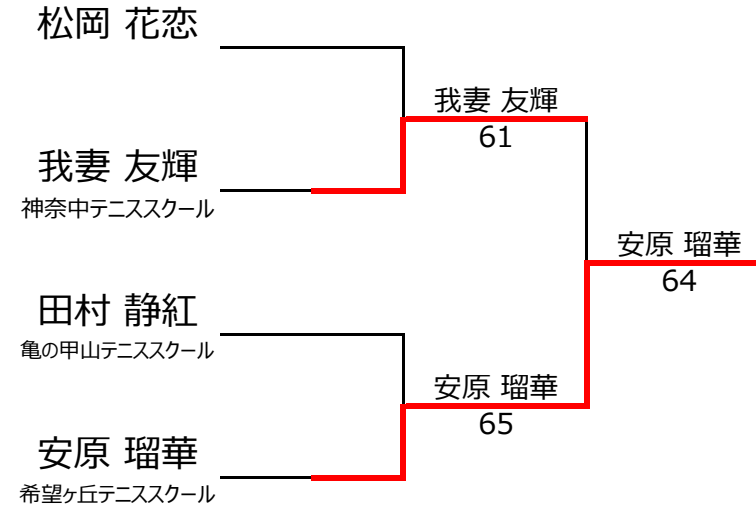

## 【ランキングポイント配分】

こちらを参照ください。

1,2位トーナメント

3,4位トーナメント

No.		rank		Bブロック		並木 杏咲	松田 瑠衣	安原 瑠華	我妻 友輝	勝敗	順位
1	1532	並木 杏咲	D-tennis	女性	13		4 - 0	4 - 0		2 - 0	1位
2	2567	松田 瑠衣	MTSテニスアリーナ三鷹	女性	13	0 - 4			4 - 0	1 - 1	2位
3		安原 瑠華	希望ヶ丘テニススクール	女性	13	0 - 4			4 - 3	1 - 1	3位
4	1634	我妻 友輝	神奈中テニススクール	女性	12		0 - 4	3 - 4		0 - 2	4位

## 【ルール・注意事項】

- ・予選リーグ後、順位別トーナメントを行ないます。1,2位トーナメント 3,4位トーナメント
- ・順位決定方法は、①勝敗 ②直接対決 ③得失点差 ④ランキング の順番で決定します。
- ・予選 4ゲーム先取ノーアドバンテージ方式の予定
- ・本戦 6ゲーム先取ノーアドバンテージ方式の予定