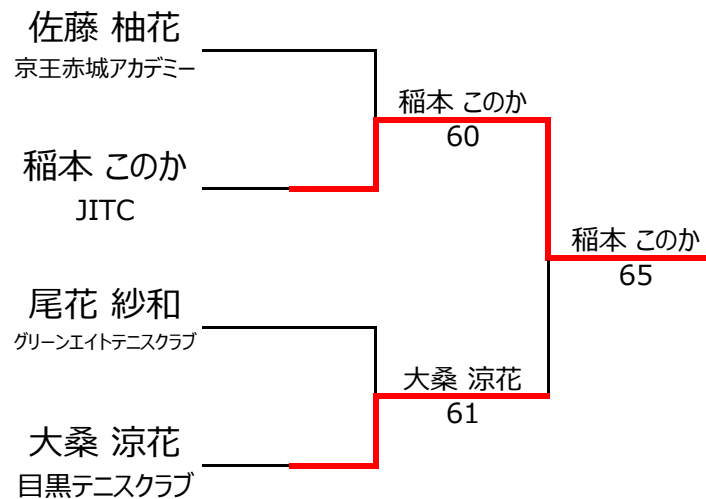

## 【ルール・注意事項】

- ・予選リーグ後、順位別トーナメントを行ないます。1,2位トーナメント 3,4位トーナメント
- ・Dブロック試合方法は、1vs2・3vs4/1vs3・2vs4/の2試合を行います。
- ・順位決定方法は、①勝敗 ②直接対決 ③得失点差 ④ランキング の順番で決定します。
- ・予選 4ゲーム先取ノーアドバンテージ方式の予定
- ・本戦 6ゲーム先取ノーアドバンテージ方式の予定

## 【ランキングポイント配分】

こちらを参照ください。

1,2位トーナメント

3,4位トーナメント