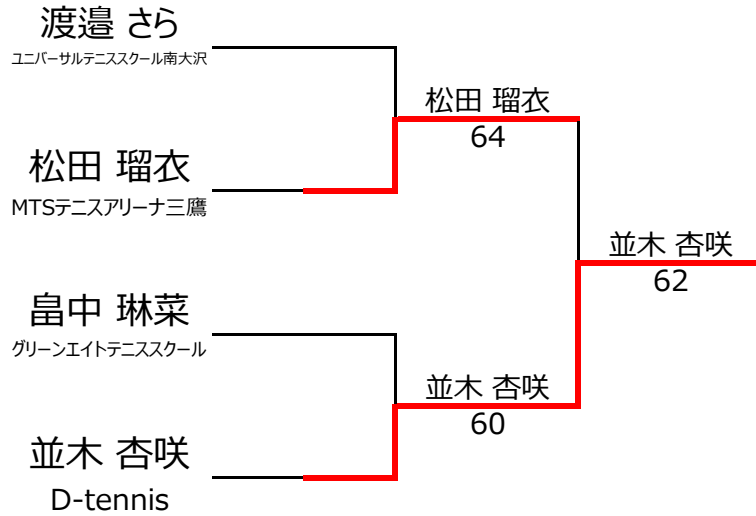

## 【ランキングポイント配分】

こちらを参照ください。

1,2位トーナメント

3,4位トーナメント

## 【直近のランキング適用】

No.		rank		Aブロック		渡邊 さら	畠中 琳菜	松岡 花恋	田村 静紅	勝敗	順位
1	1178	渡邊 さら	ユニバーサルテニススクール南大沢	女性	12		4 - 1	4 - 0		2 - 0	1位
2	3761	畠中 琳菜	グリーンエイトテニススクール	女性	13	1 - 4			4 - 0	1 - 1	2位
3		松岡 花恋		女性	12	0 - 4			4 - 1	1 - 1	3位
4	1937	田村 静紅	亀の甲山テニススクール	女性	12		0 - 4	1 - 4		0 - 2	4位

No.		rank		Bブロック		並木 杏咲	松田 瑠衣	安原 瑠華	我妻 友輝	勝敗	順位
1	1532	並木 杏咲	D-tennis	女性	13		4 - 0	4 - 0		2 - 0	1位
2	2567	松田 瑠衣	MTSテニスアリーナ三鷹	女性	13	0 - 4			4 - 0	1 - 1	2位
3		安原 瑠華	希望ヶ丘テニススクール	女性	13	0 - 4			4 - 3	1 - 1	3位
4	1634	我妻 友輝	神奈中テニススクール	女性	12		0 - 4	3 - 4		0 - 2	4位