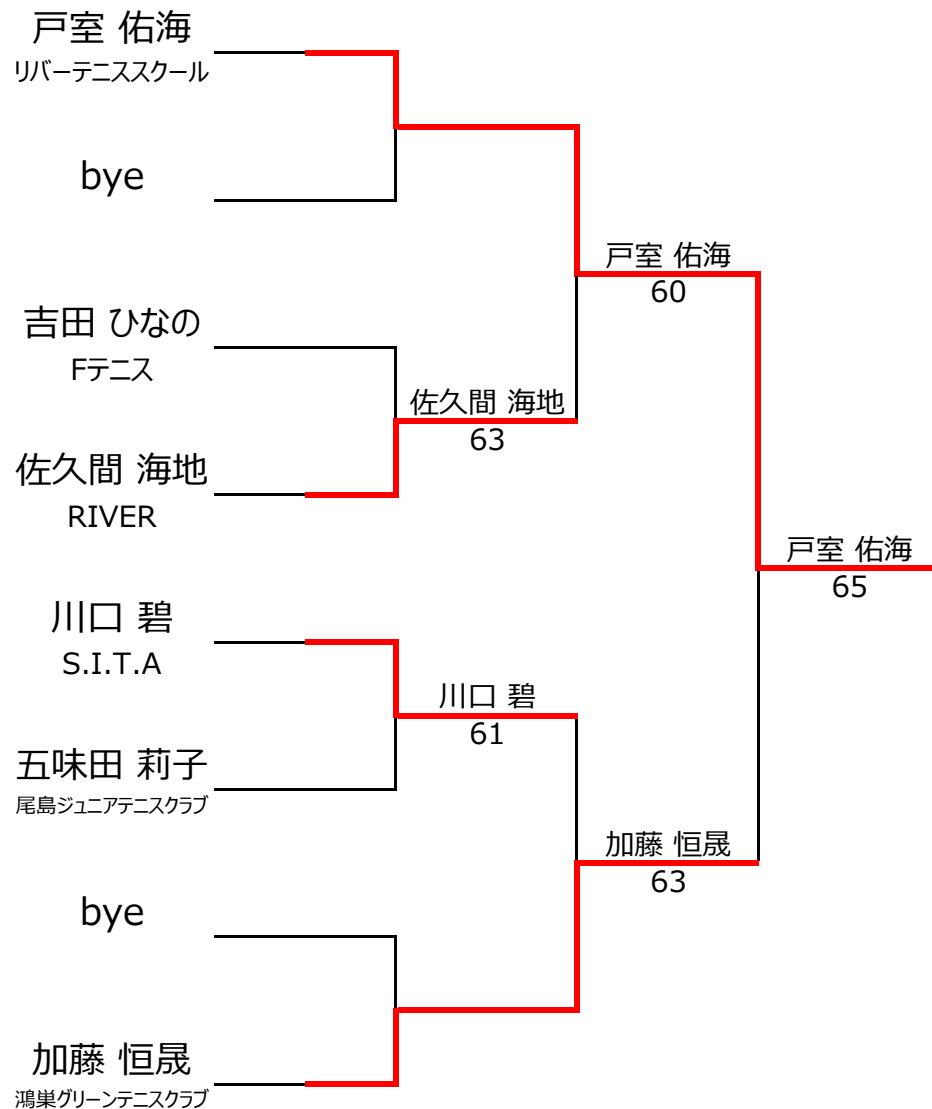

Cブロック					小林 透也	佐久間 海地	川口 碧	勝敗	順位
1	1098	小林 透也	たちかわJTA	男性 10		2 - 4	1 - 4	0 - 2	3位
2	3164	佐久間 海地	RIVER	男性 11	4 - 2		2 - 4	1 - 1	2位
3	1116	川口 碧	S.I.T.A	女性 11	4 - 1	4 - 2		2 - 0	1位
4									

【ルール・注意事項】

- ・予選リーグ後、順位別トーナメントを行ないます。1,2位トーナメント 3,4位トーナメント
- ・Cブロック試合方法は、1vs2・3vs4/1vs3・2vs4/の2試合を行います。
- ・順位決定方法は、①勝敗 ②直接対決 ③得失点差 ④ランキング の順番で決定します。
- ・予選 4ゲーム先取ノーアドバンテージ方式の予定
- ・本戦 6ゲーム先取ノーアドバンテージ方式の予定

【ランキングポイント配分】

[こちらを参照ください。](#)

1,2位トーナメント

3,4位トーナメント

【直近のランキング適用】

No.	rank	ブロック	アウリテニスクラブ	女性	12	庄司 葵	矢部 珠羽	小島 涼太郎	勝敗	順位
1	2396	庄司 葵	アウリテニスクラブ	女性	12		2 - 8	3 - 8	0 - 2	3位
2		矢部 珠羽	東松山ジュニアテニスクラブ	女性	13	8 - 2		5 - 8	1 - 1	2位
3		小島 涼太郎	グリーンテニスプラザ	男性	11	8 - 3	8 - 5		2 - 0	1位
4										

【ルール・注意事項】

- ・総当りで順位を決定します。
- ・順位決定方法は、①勝敗 ②直接対決 ③得失点差 ④ランキング の順番で決定します。
- ・全試合 6ゲーム先取ノーアドバンテージ方式の予定

【ランキングポイント配分】

こちらを参照ください。

入賞者写真

入賞者

【12歳以下の部】

優勝：戸室 佑海 選手