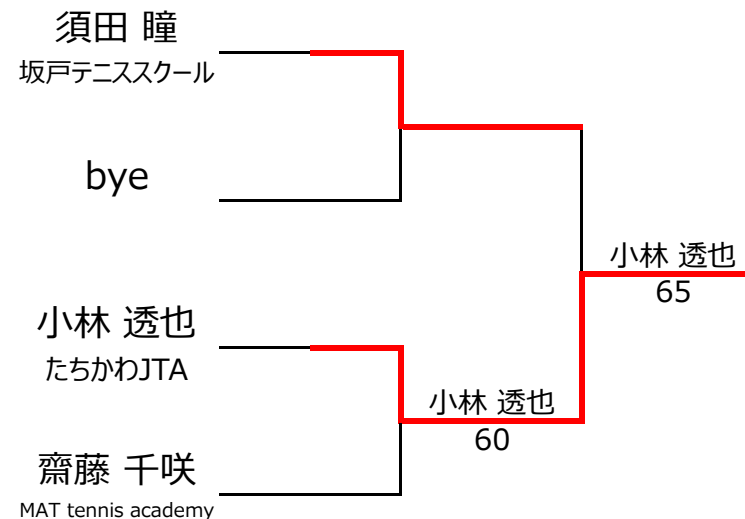

Bブロック					加藤 恒晟	吉田 ひなの	齋藤 千咲	勝敗	順位
1	1048	加藤 恒晟	鴻巣グリーンテニスクラブ	男性 11		4 - 2	4 - 1	2 - 0	1位
2	1237	吉田 ひなの	Fテニス	女性 11	2 - 4		4 - 0	1 - 1	2位
3	3323	齋藤 千咲	MAT tennis academy	女性 8	1 - 4	0 - 4		0 - 2	3位
4									

Cブロック					小林 透也	佐久間 海地	川口 碧	勝敗	順位
1	1098	小林 透也	たちかわJTA	男性 10		2 - 4	1 - 4	0 - 2	3位
2	3164	佐久間 海地	RIVER	男性 11	4 - 2		2 - 4	1 - 1	2位
3	1116	川口 碧	S.I.T.A	女性 11	4 - 1	4 - 2		2 - 0	1位
4									

【ルール・注意事項】

- ・予選リーグ後、順位別トーナメントを行ないます。1,2位トーナメント 3,4位トーナメント
- ・Cブロック試合方法は、1vs2・3vs4/1vs3・2vs4/の2試合を行います。
- ・順位決定方法は、①勝敗 ②直接対決 ③得失点差 ④ランキング の順番で決定します。
- ・予選 4ゲーム先取ノーアドバンテージ方式の予定
- ・本戦 6ゲーム先取ノーアドバンテージ方式の予定

【ランキングポイント配分】

[こちらを参照ください。](#)

1,2位トーナメント

3,4位トーナメント

【直近のランキング適用】

No.	rank	ブロック	アウリテニスクラブ	女性	12	庄司 葵	矢部 珠羽	小島 涼太郎	勝敗	順位
1	2396	庄司 葵	アウリテニスクラブ	女性	12		2 - 8	3 - 8	0 - 2	3位
2		矢部 珠羽	東松山ジュニアテニスクラブ	女性	13	8 - 2		5 - 8	1 - 1	2位
3		小島 涼太郎	グリーンテニスプラザ	男性	11	8 - 3	8 - 5		2 - 0	1位
4										

【ルール・注意事項】

- ・総当りで順位を決定します。
- ・順位決定方法は、①勝敗 ②直接対決 ③得失点差 ④ランキング の順番で決定します。
- ・全試合 6ゲーム先取ノーアドバンテージ方式の予定

【ランキングポイント配分】

こちらを参照ください。

入賞者写真

入賞者

【12歳以下の部】

優勝：戸室 佑海 選手