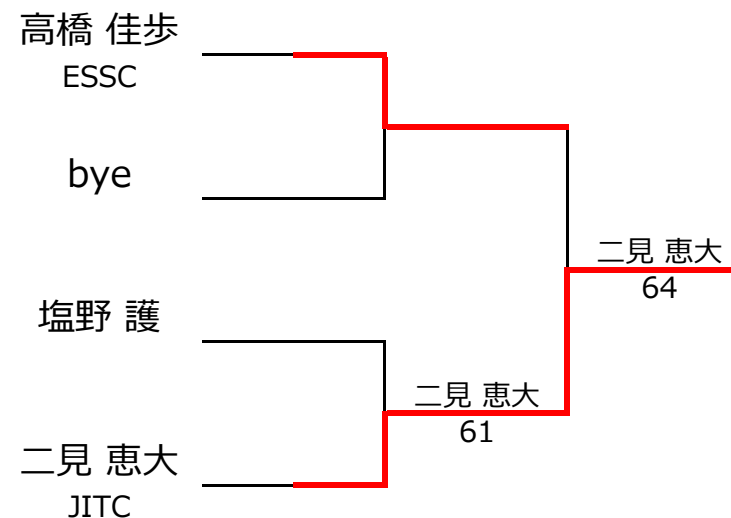

No. rank		Cブロック				山脇 優亜	深尾 志	塩野 護	勝 敗	順 位	
1	763	山脇 優亜	南町田インターナショナルテニスカレッジ	女性	12		4 - 1	4 - 1		2 - 0	1位
2	3667	深尾 志	バームインターナショナルテニスアカデミー	男性	10	1 - 4		4 - 0		1 - 1	2位
3	1594	塩野 護		男性	12	1 - 4	0 - 4			0 - 2	3位
4											

【ルール・注意事項】

- ・予選リーグ後、順位別トーナメントを行ないます。1,2位トーナメント 3,4位トーナメント
- ・Cブロック試合方法は、1vs2・3vs4/1vs3・2vs4/の2試合を行います。
- ・順位決定方法は、①勝敗 ②直接対決 ③得失点差 ④ランキング の順番で決定します。
- ・予選 4ゲーム先取ノーアドバンテージ方式の予定
- ・本戦 6ゲーム先取ノーアドバンテージ方式の予定

【ランキングポイント配分】

[こちらを参照ください。](#)

1,2位トーナメント

3,4位トーナメント

入賞者写真

入賞者

【10歳以下の部】

優勝：齊藤 翼 選手