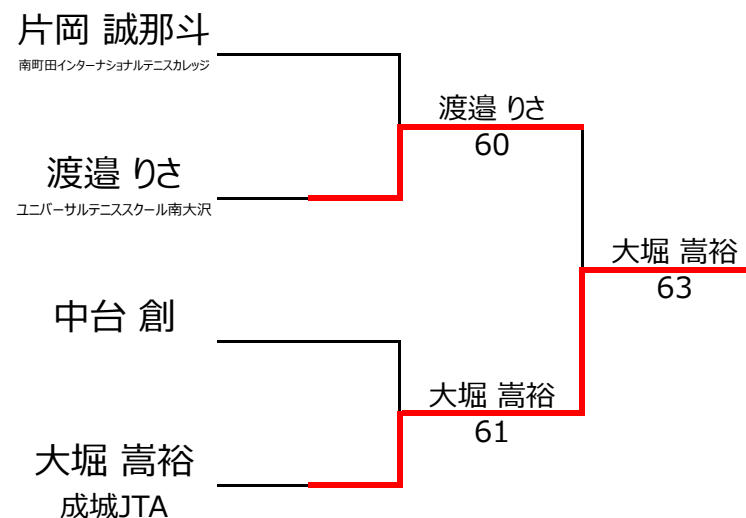

【ルール・注意事項】

- ・予選リーグ後、順位別トーナメントを行いません。1,2位トーナメント 3,4位トーナメント
- ・Cブロック試合方法は、1vs2・3vs4/1vs3・2vs4/の2試合を行います。
- ・順位決定方法は、①勝敗 ②直接対決 ③得失点差 ④ランキング の順番で決定します。
- ・予選 4ゲーム先取ノーアドバンテージ方式の予定
- ・本戦 6ゲーム先取ノーアドバンテージ方式の予定

【ランキングポイント配分】

[こちらを参照ください。](#)

1,2位トーナメント

3,4位トーナメント

【直近のランキング適用】

No. rank		Aブロック				荒 友理佳	前川 琉真	高橋 佳歩	勝 敗	順 位	
1	79	荒 友理佳	ダンロップTS根岸	女性	8		3 - 4	4 - 3		1 - 1	1位
2	2458	前川 琉真	多摩ジュニアテニスクラブ	男性	12	4 - 3		3 - 4		1 - 1	2位
3		高橋 佳歩	ESSC	女性	10	3 - 4	4 - 3			1 - 1	3位
4											