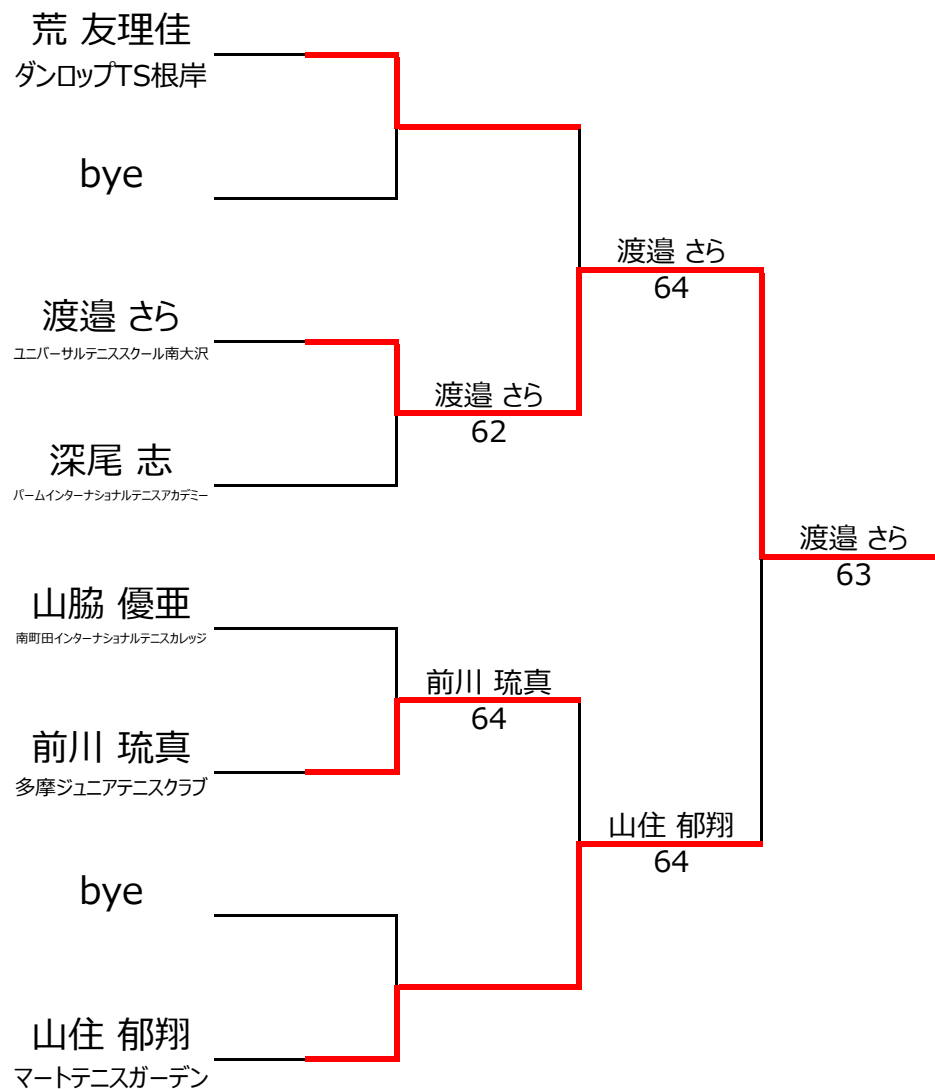

No. rank		Cブロック				山脇 優亜	深尾 志	塩野 護	勝 敗	順 位	
1	763	山脇 優亜	南町田インターナショナルテニスカレッジ	女性	12		4 - 1	4 - 1		2 - 0	1位
2	3667	深尾 志	バームインターナショナルテニスアカデミー	男性	10	1 - 4		4 - 0		1 - 1	2位
3	1594	塩野 護		男性	12	1 - 4	0 - 4			0 - 2	3位
4											

【ランキングポイント配分】

[こちらを参照ください。](#)

1,2位トーナメント

3,4位トーナメント

入賞者写真

入賞者

【10歳以下の部】

優勝：齊藤 翼 選手