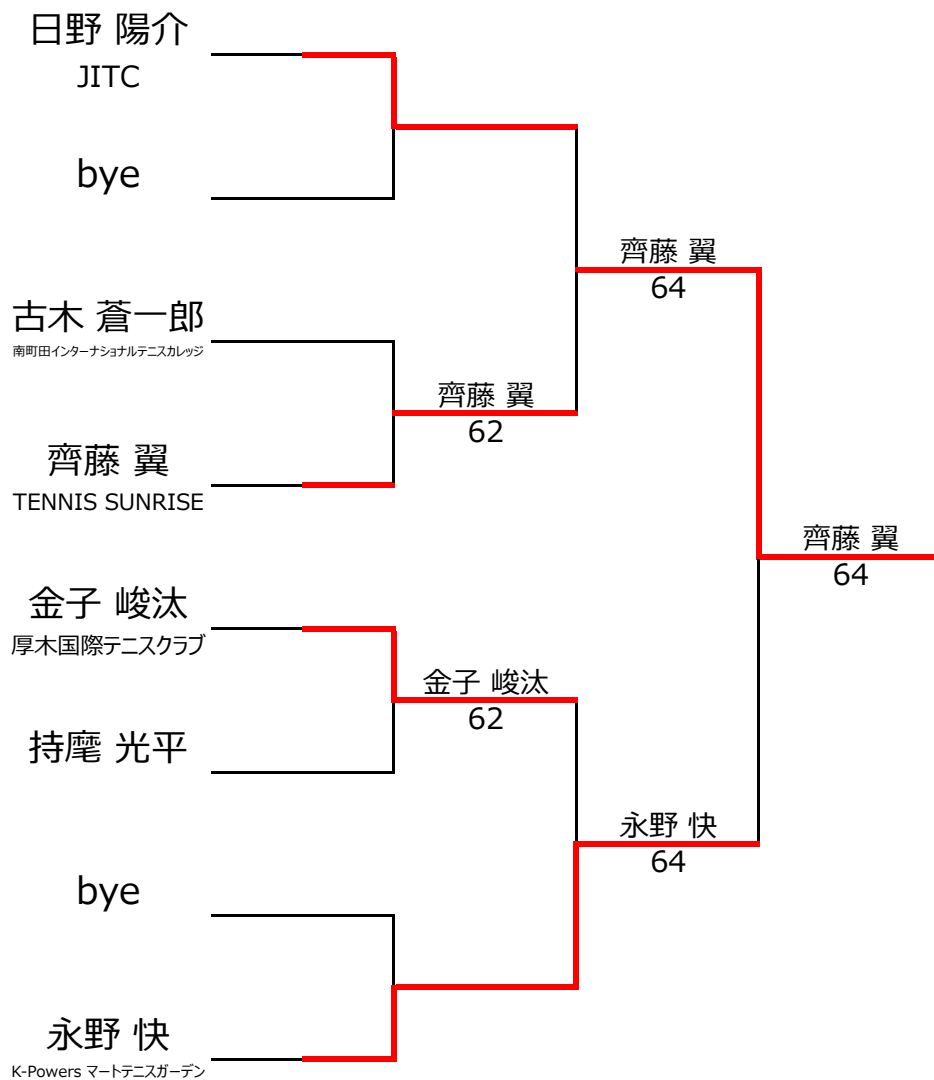

【ルール・注意事項】

- ・予選リーグ後、順位別トーナメントを行いません。1,2位トーナメント 3,4位トーナメント
- ・Cブロック試合方法は、1vs2・3vs4/1vs3・2vs4/の2試合を行います。
- ・順位決定方法は、①勝敗 ②直接対決 ③得失点差 ④ランキング の順番で決定します。
- ・予選 4ゲーム先取ノーアドバンテージ方式の予定
- ・本戦 6ゲーム先取ノーアドバンテージ方式の予定

【ランキングポイント配分】

[こちらを参照ください。](#)

1,2位トーナメント

3,4位トーナメント

【直近のランキング適用】

No. rank		Aブロック				荒 友理佳	前川 琉真	高橋 佳歩	勝 敗	順 位	
1	79	荒 友理佳	ダンロップTS根岸	女性	8		3 - 4	4 - 3		1 - 1	1位
2	2458	前川 琉真	多摩ジュニアテニスクラブ	男性	12	4 - 3		3 - 4		1 - 1	2位
3		高橋 佳歩	ESSC	女性	10	3 - 4	4 - 3			1 - 1	3位
4											