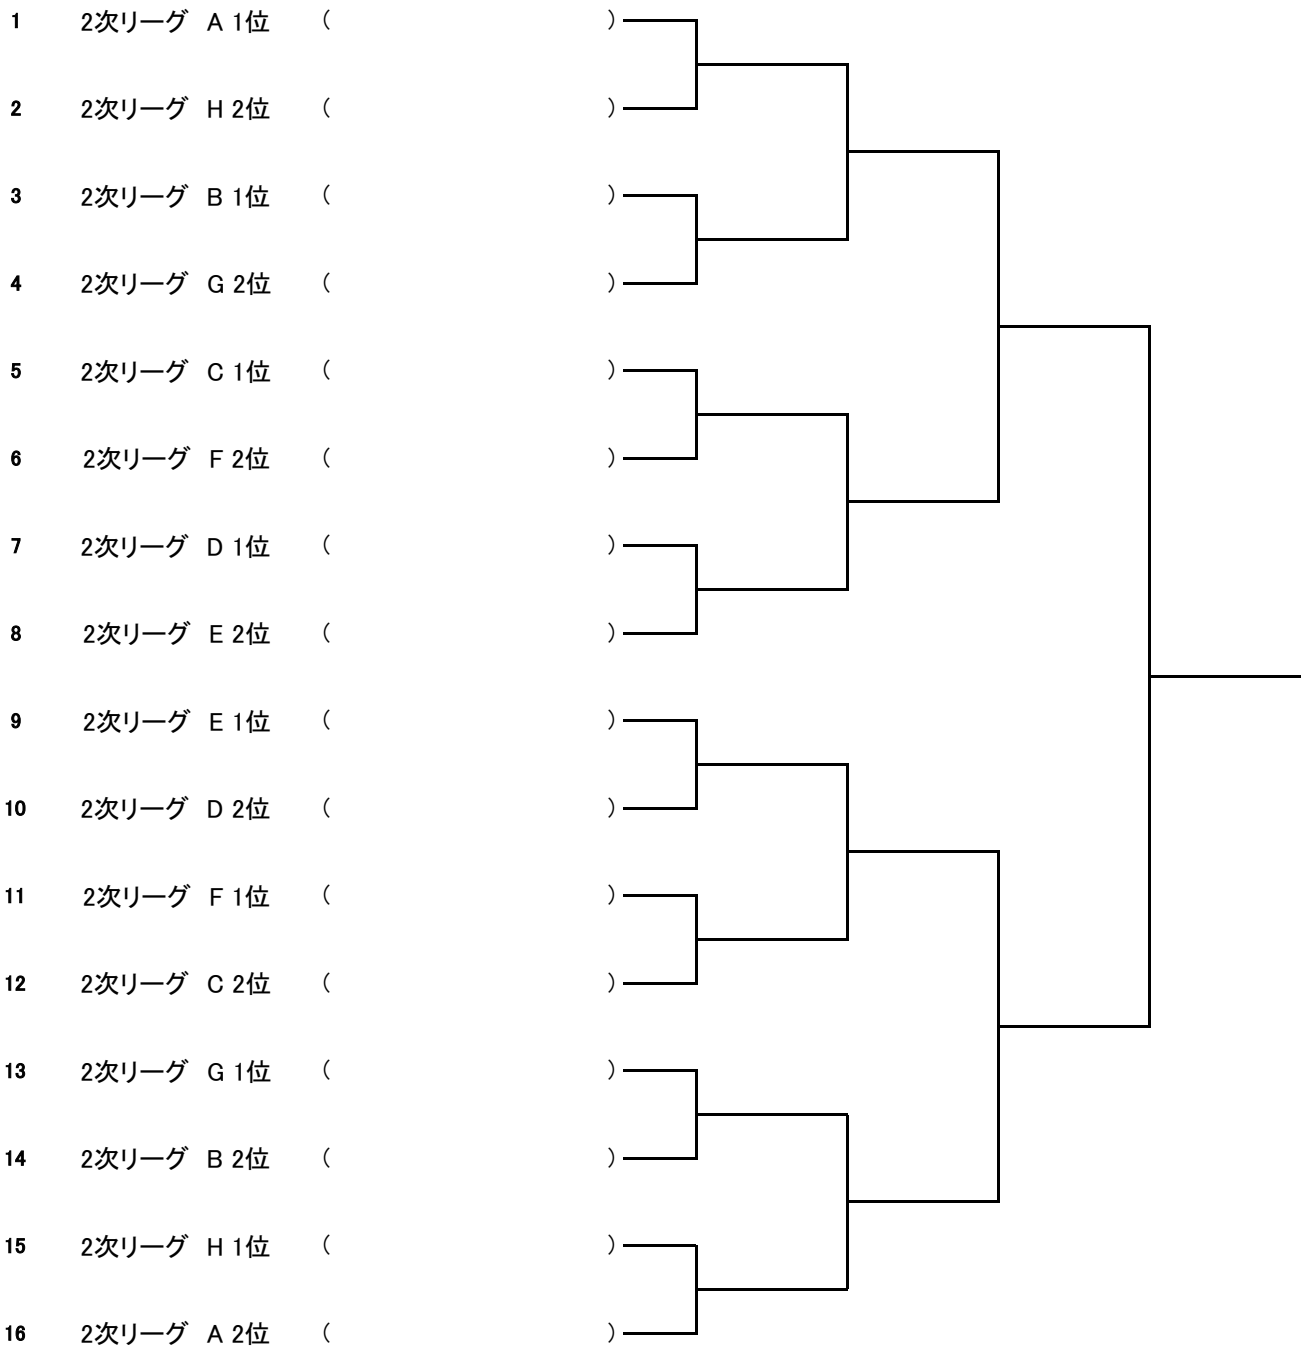

富士薬品セイムス ガールズカップ2018 決勝大会 本戦トーナメント