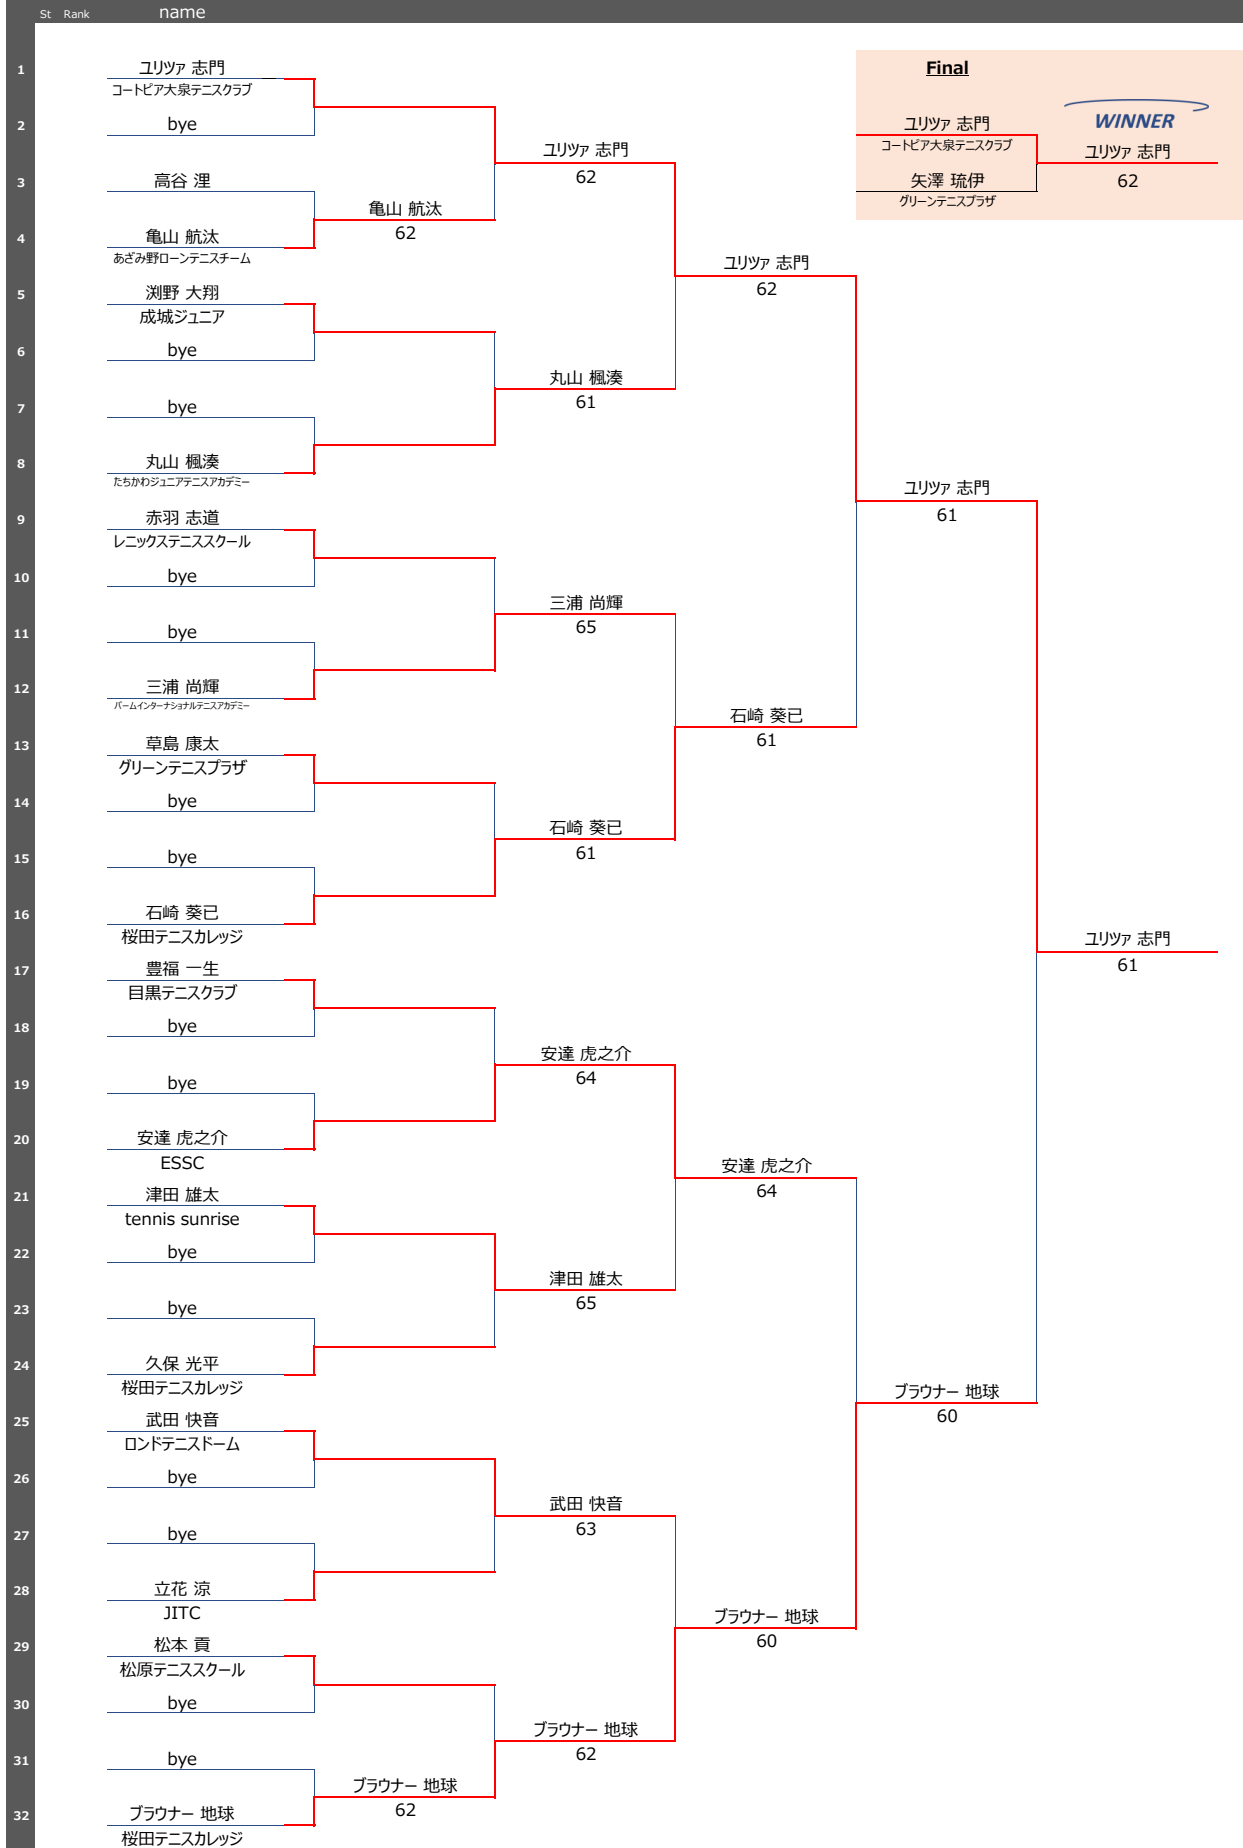

BRIDGESTONE CHALLENGER

U10 男子 Aブロック

YOKOHAMA IZUMI

BRIDGESTONE CHALLENGER

U10 男子 Bブロック

YOKOHAMA IZUMI

St	Rank	name
33		鹿内 遥介 TENNIS SUNRISE
34		bye
35		bye
36		福島 慶音 船江インドアジュニアATPチーム
37		太田 葵葉 船江インドアジュニアATPチーム
38		bye
39		bye
40		江頭 俊 JITC
41		土屋 悠一郎 ワセタクラブ
42		bye
43		bye
44		杉山 七海 ラベータテニスクラブ
45		笹川 修矢 登戸サンライズ
46		bye
47		bye
48		石橋 統真 Val
49		近藤 柊馬 A J T A
50		bye
51		bye
52		北原 柚希 BEAT TENNIS CLUB
53		矢島 一成 JITC
54		bye
55		bye
56		和島 武遼 荏原SSC
57		矢澤 琉伊 グリーンテニスプラザ
58		bye
59		bye
60		新井 輝一郎 JITC
61		篠内 綜介 ESSC
62		bye
63		bye
64		入倉 嶺 神奈川県テニス協会

鹿内 遥介 60	江頭 俊 61	江頭 俊 61	石橋 統真 61	石橋 統真 61	矢澤 琉伊 60
土屋 悠一郎 60	近藤 柊馬 62	近藤 柊馬 61	和島 武遼 61	矢澤 琉伊 61	矢澤 琉伊 60
入倉 嶺 62