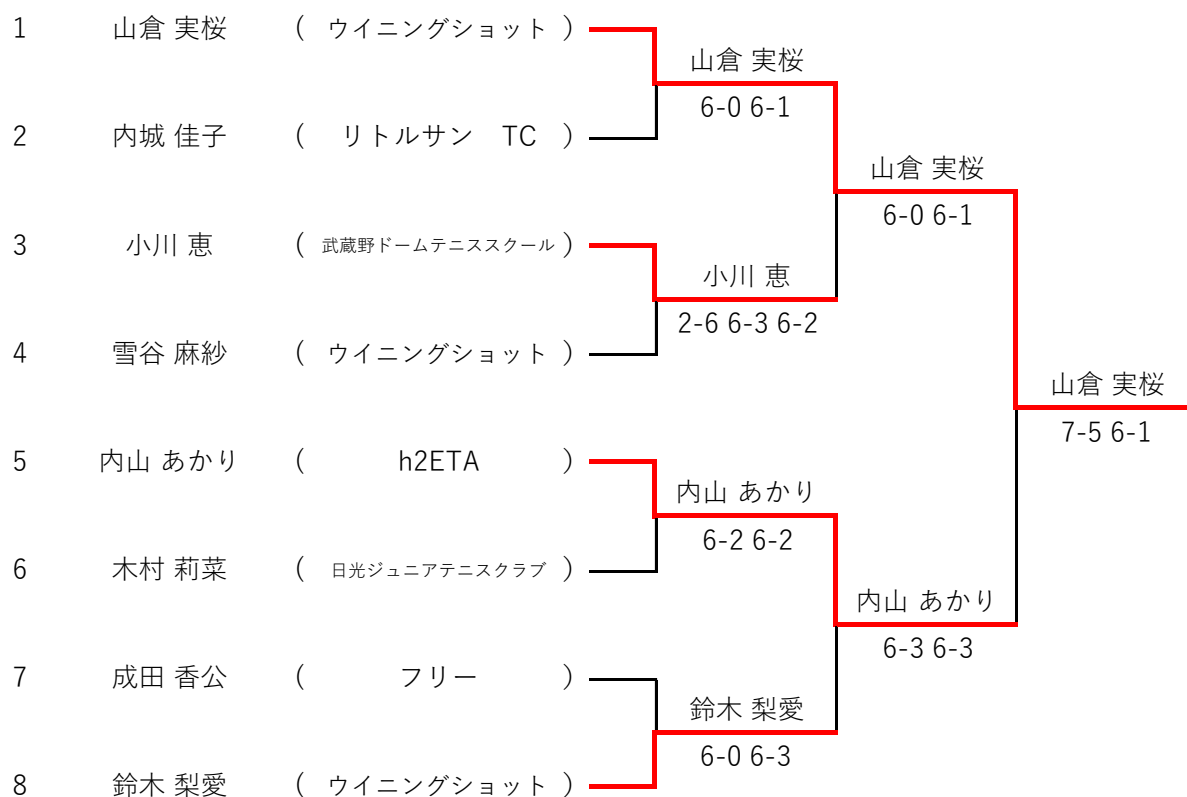

結果

本戦トーナメント