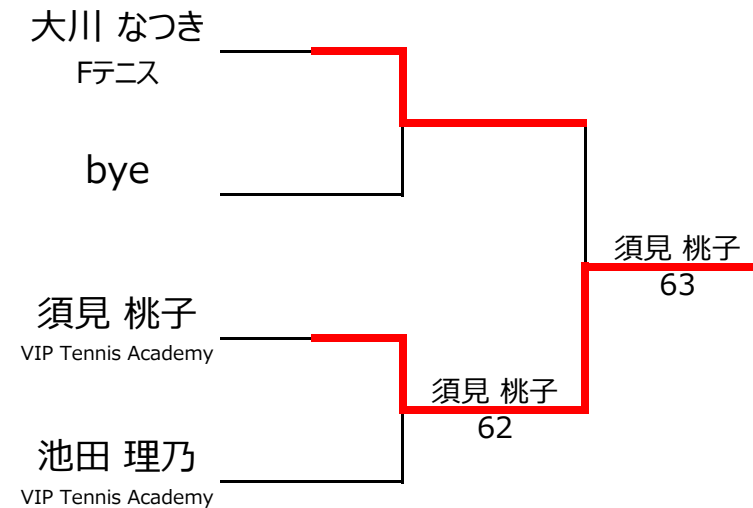

【ルール・注意事項】

- ・予選リーグ後、順位別トーナメントを行いません。1,2位トーナメント 3,4位トーナメント
- ・順位決定方法は、①勝敗 ②直接対決 ③得失点差 ④ランキング の順番で決定します。
- ・予選 4ゲーム先取ノーアドバンテージ方式の予定
- ・本戦 6ゲーム先取ノーアドバンテージ方式の予定

【ランキングポイント配分】

[こちらを参照ください。](#)

1,2位トーナメント

3,4位トーナメント

【直近のランキング適用】

No. rank		Aブロック				松原 小夏	松井 日向子	佐藤 佳奈	勝敗	順位	
1	445	松原 小夏	Fテニス	女性	9		4 - 3	4 - 1		2 - 0	1位
2	2963	松井 日向子	上尾テニスクラブ	女性	11	3 - 4		4 - 1		1 - 1	2位
3		佐藤 佳奈		女性	11	1 - 4	1 - 4			0 - 2	3位
4											