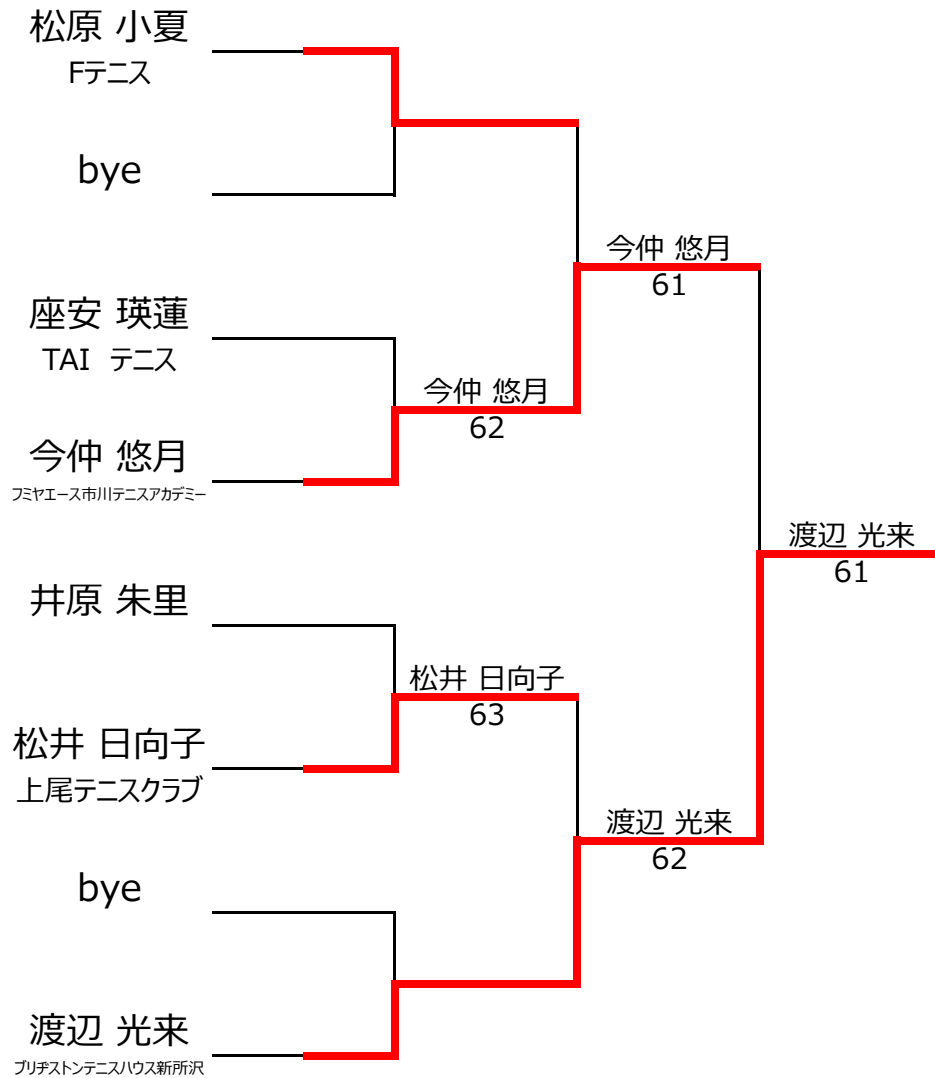

【ルール・注意事項】

- ・予選リーグ後、順位別トーナメントを行ないます。1,2位トーナメント 3,4位トーナメント
- ・順位決定方法は、①勝敗 ②直接対決 ③得失点差 ④ランキング の順番で決定します。
- ・予選 4ゲーム先取ノーアドバンテージ方式の予定
- ・本戦 6ゲーム先取ノーアドバンテージ方式の予定

【ランキングポイント配分】

[こちらを参照ください。](#)

1,2位トーナメント

3,4位トーナメント