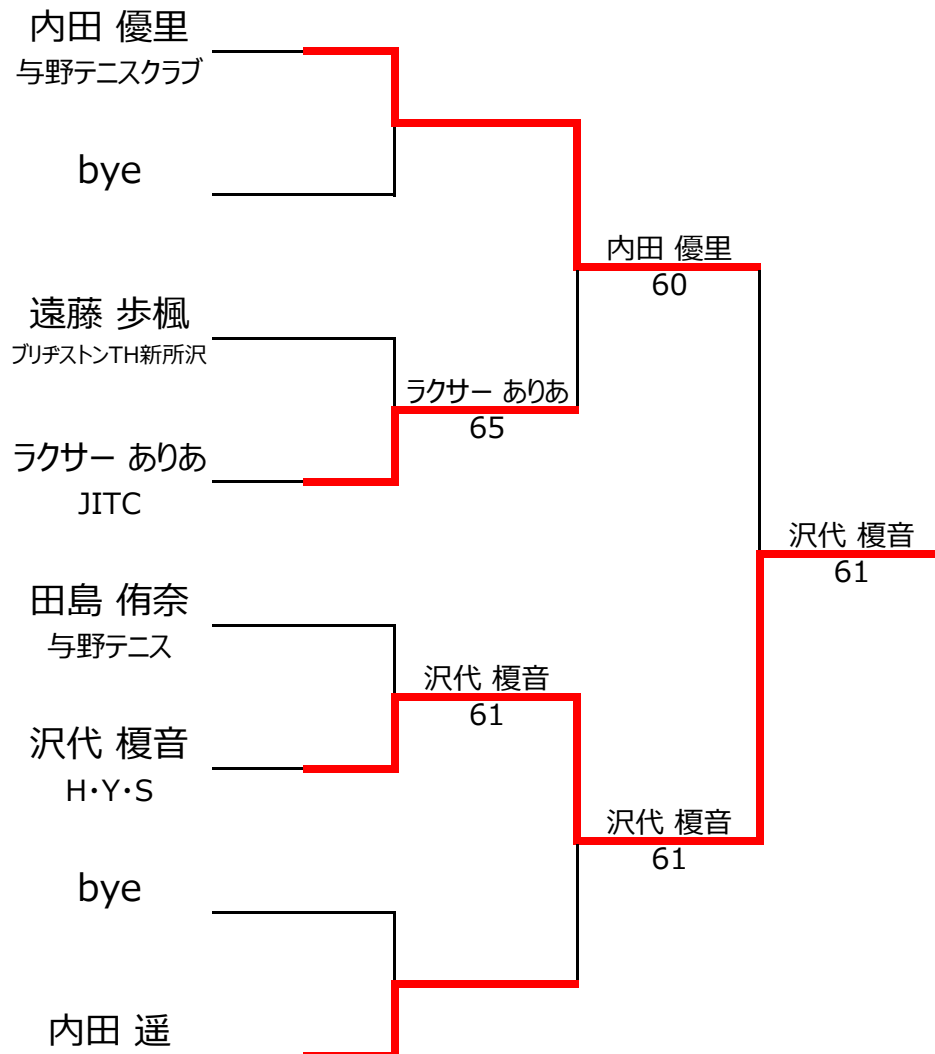

【ルール・注意事項】

- ・予選リーグ後、順位別トーナメントを行いません。1,2位トーナメント 3,4位トーナメント
- ・順位決定方法は、①勝敗 ②直接対決 ③得失点差 ④ランキング の順番で決定します。
- ・予選 4ゲーム先取ノーアドバンテージ方式の予定
- ・本戦 6ゲーム先取ノーアドバンテージ方式の予定

【ランキングポイント配分】

[こちらを参照ください。](#)

1,2位トーナメント

3,4位トーナメント