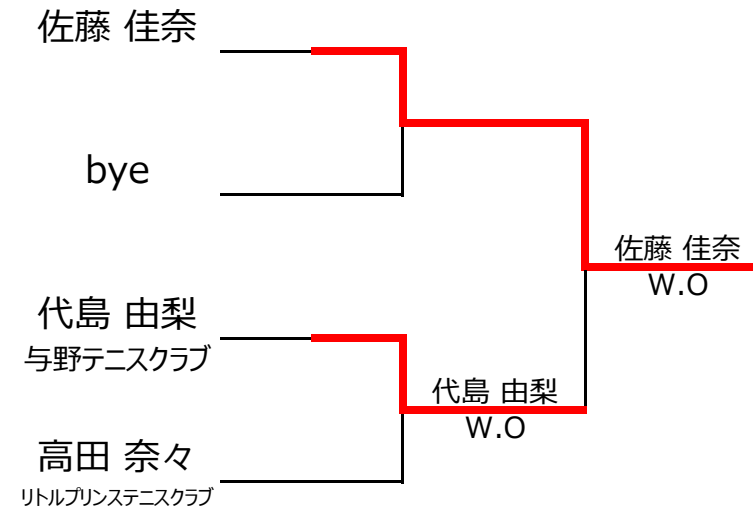

【ルール・注意事項】

- ・予選リーグ後、順位別トーナメントを行ないます。1,2位トーナメント 3,4位トーナメント
- ・順位決定方法は、①勝敗 ②直接対決 ③得失点差 ④ランキング の順番で決定します。
- ・予選 4ゲーム先取ノーアドバンテージ方式の予定
- ・本戦 6ゲーム先取ノーアドバンテージ方式の予定

【ランキングポイント配分】

[こちらを参照ください。](#)

1,2位トーナメント

3,4位トーナメント

【直近のランキング適用】

No.		rank	ブロック	井上 夏凜	榎本 こころ	近藤 彩菜	秋元 帆菜	竹内 星妃	勝敗	順位		
1	490		井上 夏凜 武蔵野ドームテニススクール	女性	12		0 - 4	0 - 4	3 - 4	0 - 4	0 - 4	5位
2	637		榎本 こころ ルネサンス鷹之台	女性	12	4 - 0		4 - 1	4 - 0	0 - 4	3 - 1	2位
3	773		近藤 彩菜 プリチストーンテニスハウス 新所沢	女性	12	4 - 0	1 - 4		4 - 0	0 - 4	2 - 2	3位
4			秋元 帆菜 フミヤエース市川テニスアカデミー	女性	12	4 - 3	0 - 4	0 - 4		0 - 4	1 - 3	4位
5			竹内 星妃	女性	11	4 - 0	4 - 0	4 - 0	4 - 0		4 - 0	1位