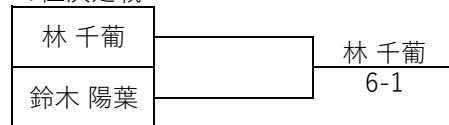

Cブロック		高田 知穂	林 千華	山内 華乃	出口 夢来	勝敗	順位
高田 知穂	h2エリートテニスアカデミー		6-0	6-0	6-1	3-0	1
林 千華	SSGテニスアカデミー	0-6		7-5	6-7(4)	1-2	3
山内 華乃	チェリーテニスクラブ	0-6	5-7		2-6	0-3	4
出口 夢来	FUKUI. JTT	1-6	7-6(4)	6-2		2-1	2

Dブロック		鈴木 香漣	青木 いろは	鈴木 陽葉	吉田 瑠里	勝敗	順位
鈴木 香漣	wishテニスクラブ		6-1	6-0	6-0	3-0	1
青木 いろは	鈴鹿Jr.チーム	1-6		4-6	6-4	1-2	3
鈴木 陽葉	チェリーテニスクラブ	0-6	6-4		6-2	2-1	2
吉田 瑠里	FUKUI JTT	0-6	4-6	2-6		0-3	4

Eブロック		渡邊 麻央	木村 美柚	野尻 桜叶	勝敗	順位
渡邊 麻央	プレスガーデンテニスクラブ		7-5	6-2	2-0	1
木村 美柚	茨木テニスクラブ	5-7		6-1	1-1	2
野尻 桜叶	スポーツTA	2-6	1-6		0-2	3

※ 勝敗が複数人並んだ場合は ①得失ゲーム数差 ②直接対決 の順番で順位を決定します。

決勝トーナメント

順位決定戦

7位決定戦

3位・4位トーナメント

全国大会出場選手

1位：里菜央選手
(アクトスポーツクラブ)

2位：津田梨央選手
(ウィルテニスアカデミー瀬戸)

3位：鈴木香漣選手
(wishテニスクラブ)

4位：高田知穂選手
(h2エリートテニスアカデミー)

5位：林妃鞠選手
(三重グリーンテニスクラブ)

6位：渡邊麻央選手
(プレスガーデンテニスクラブ)

※ 以上6名は9月27～10月1日（予備日10月2日）に大宮けんぼグラウンド（埼玉県さいたま市）で行われる決勝大会に進出します。