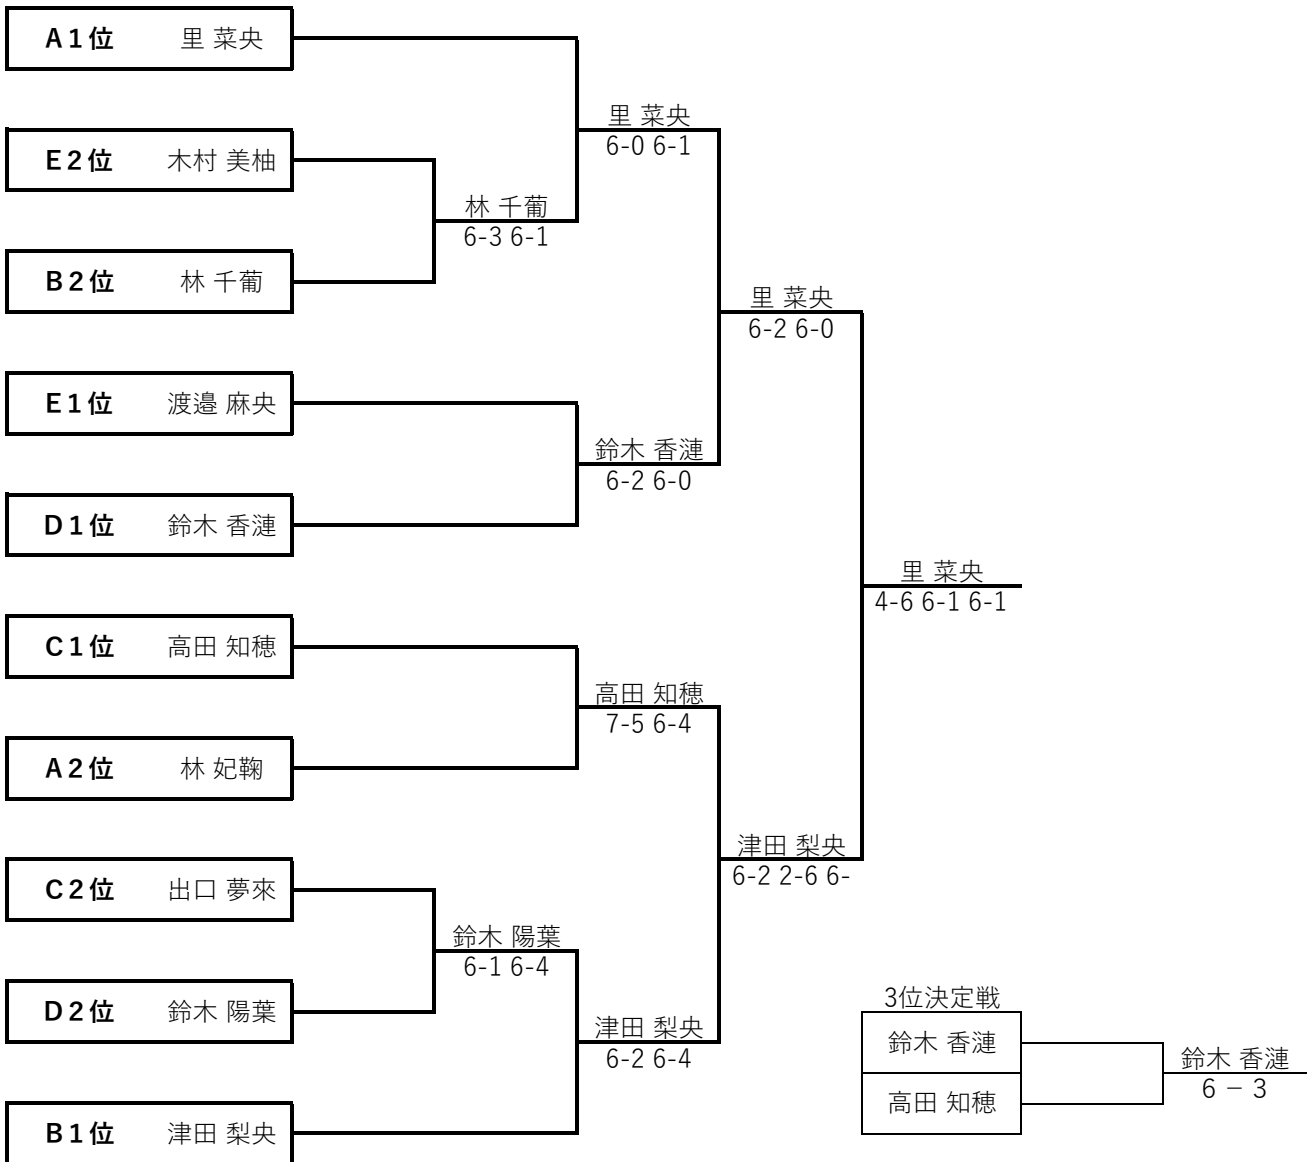

予選リーグ

Aブロック		林 妃鞠	葛西 紗葵	里 菜央	渡邊 菜央	勝敗	順位
林 妃鞠	三重グリーンテニスクラブ		6-0	3-6	6-0	2-1	2
葛西 紗葵	ミナミテニスクラブ	0-6		2-6	6-7(8)	0-3	4
里 菜央	アクトスポーツクラブ	6-3	6-2		6-2	3-1	1
渡邊 菜央	TEAM KOMADA	0-6	7-6(8)	2-6		1-2	3

Bブロック		津田 梨央	林 千葡	吉江 優楽	北埜 藍璃	勝敗	順位
津田 梨央	ウィルテニスアカデミー瀬戸		6-1		6-1	2-0	1
林 千葡	SSGテニスアカデミー	1-6			6-2	1-1	2
吉江 優楽	スポーツドーム エアーズ						
北埜 藍璃	竜美丘テニスクラブ	1-6	2-6			0-2	3

Eブロック		渡邊 麻央	木村 美柚	野尻 桜叶	勝敗	順位
渡邊 麻央	プレスガーデンテニスクラブ		7-5	6-2	2-0	1
木村 美柚	茨木テニスクラブ	5-7		6-1	1-1	2
野尻 桜叶	スポーツTA	2-6	1-6		0-2	3

※ 勝敗が複数人並んだ場合は ①得失ゲーム数差 ②直接対決 の順番で順位を決定します。

決勝トーナメント

順位決定戦

7位決定戦

3位・4位トーナメント

全国大会出場選手