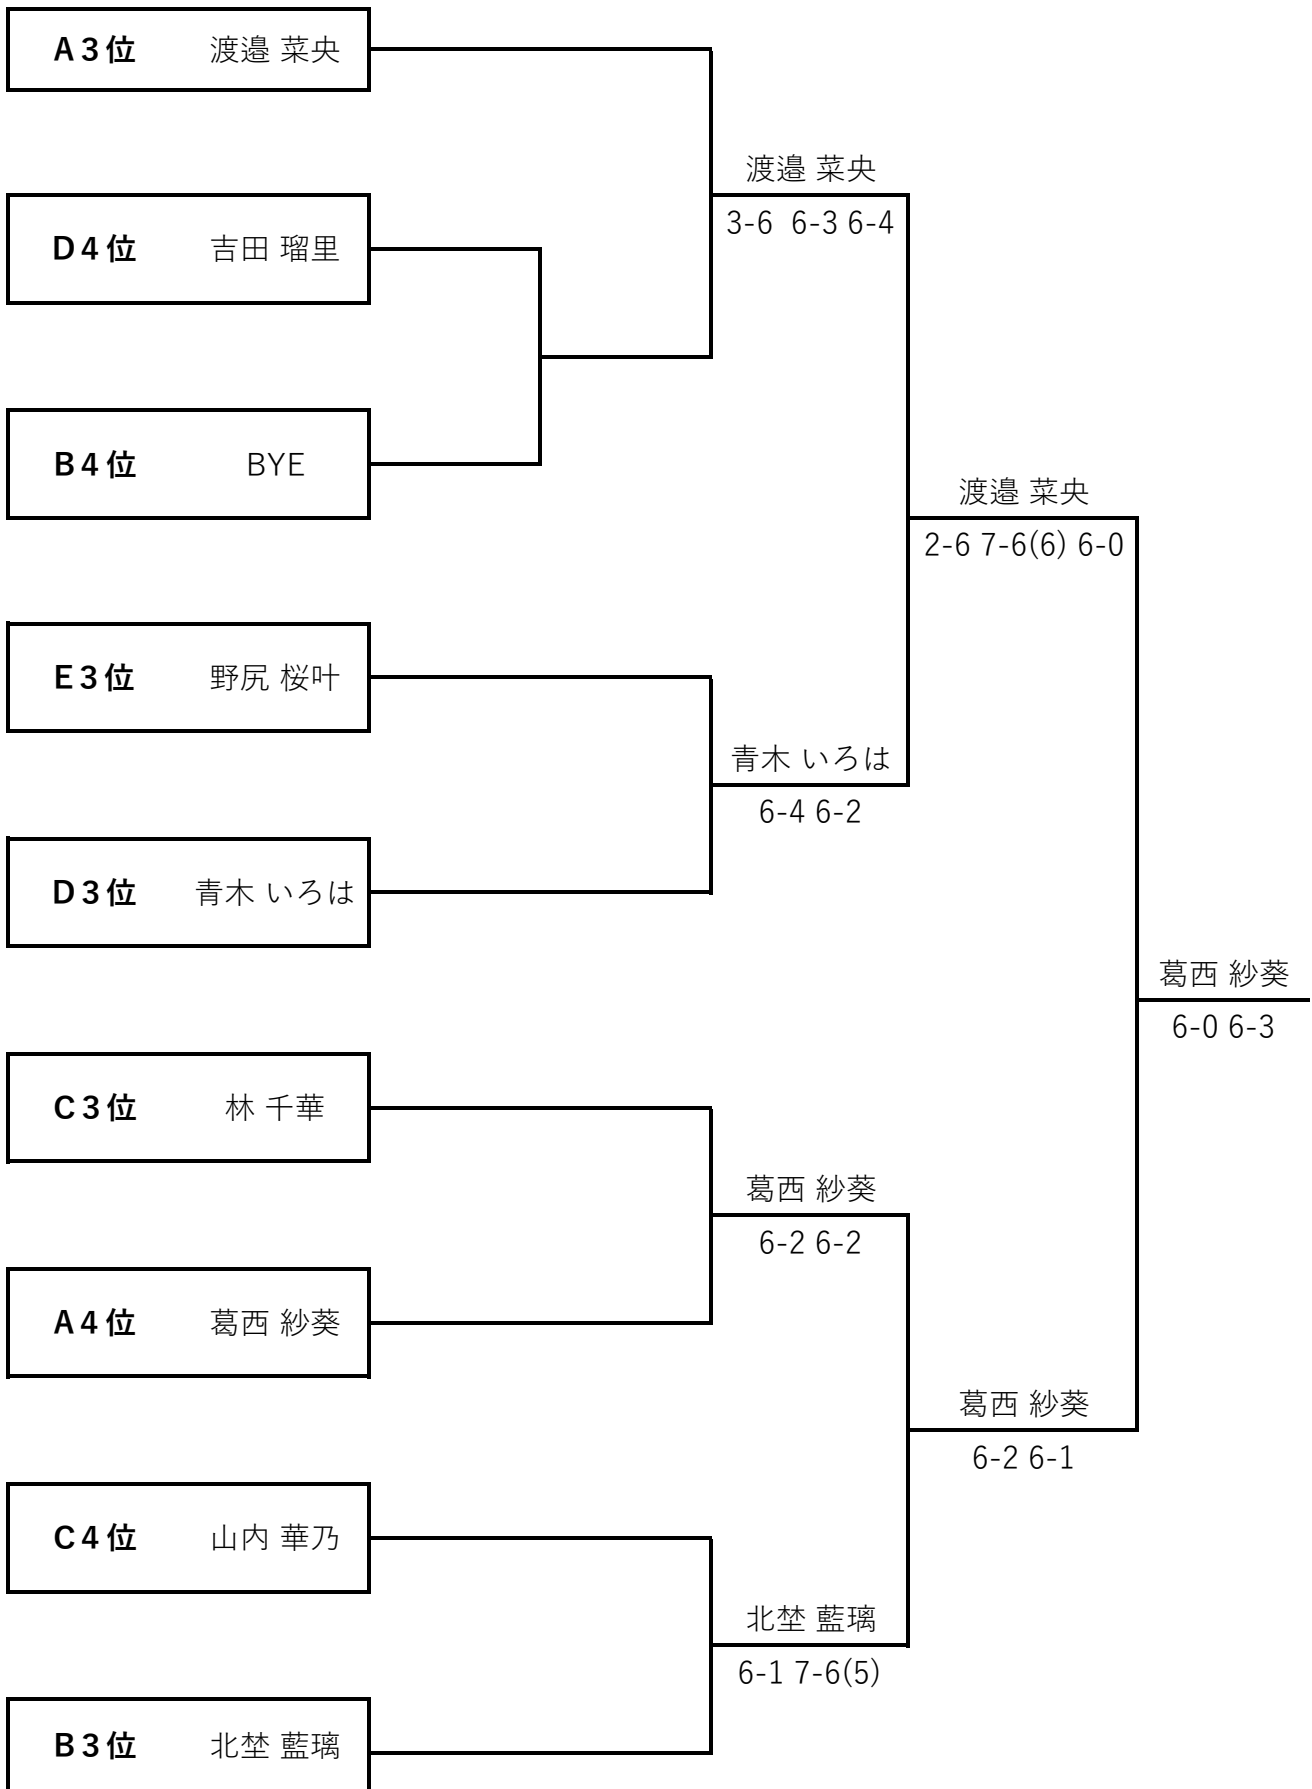

Eブロック		渡邊 麻央	木村 美柚	野尻 桜叶	勝敗	順位
渡邊 麻央	プレスガーデンテニスクラブ		7-5	6-2	2-0	1
木村 美柚	茨木テニスクラブ	5-7		6-1	1-1	2
野尻 桜叶	スポーツTA	2-6	1-6		0-2	3

※ 勝敗が複数人並んだ場合は ①得失ゲーム数差 ②直接対決 の順番で順位を決定します。

決勝トーナメント

順位決定戦

7位決定戦

3位・4位トーナメント

全国大会出場選手

1位：里菜央選手
(アクトスポーツクラブ)

2位：津田梨央選手
(ウィルテニスアカデミー瀬戸)

3位：鈴木香漣選手
(wishテニスクラブ)

4位：高田知穂選手
(h2エリートテニスアカデミー)

5位：林妃鞠選手
(三重グリーンテニスクラブ)

6位：渡邊麻央選手
(プレスガーデンテニスクラブ)

※ 以上6名は9月27～10月1日（予備日10月2日）に大宮けんぼグラウンド（埼玉県さいたま市）で行われる決勝大会に進出します。