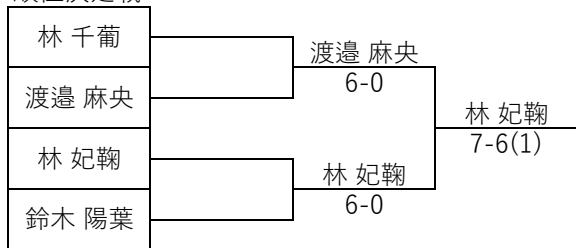

予選リーグ

Aブロック		林 妃鞠	葛西 紗葵	里 菜央	渡邊 菜央	勝敗	順位
林 妃鞠	三重グリーンテニスクラブ		6-0	3-6	6-0	2-1	2
葛西 紗葵	ミナミテニスクラブ	0-6		2-6	6-7(8)	0-3	4
里 菜央	アクトスポーツクラブ	6-3	6-2		6-2	3-1	1
渡邊 菜央	TEAM KOMADA	0-6	7-6(8)	2-6		1-2	3

Bブロック		津田 梨央	林 千葡	吉江 優楽	北埜 藍璃	勝敗	順位
津田 梨央	ウィルテニスアカデミー瀬戸		6-1		6-1	2-0	1
林 千葡	SSGテニスアカデミー	1-6			6-2	1-1	2
吉江 優楽	スポーツドーム エアーズ						
北埜 藍璃	竜美丘テニスクラブ	1-6	2-6			0-2	3

Cブロック		高田 知穂	林 千華	山内 華乃	出口 夢来	勝敗	順位
高田 知穂	h2エリートテニスアカデミー		6-0	6-0	6-1	3-0	1
林 千華	SSGテニスアカデミー	0-6		7-5	6-7(4)	1-2	3
山内 華乃	チェリーテニスクラブ	0-6	5-7		2-6	0-3	4
出口 夢来	FUKUI. JTT	1-6	7-6(4)	6-2		2-1	2

Dブロック		鈴木 香漣	青木 いろは	鈴木 陽葉	吉田 瑠里	勝敗	順位
鈴木 香漣	wishテニスクラブ		6-1	6-0	6-0	3-0	1
青木 いろは	鈴鹿Jr.チーム	1-6		4-6	6-4	1-2	3
鈴木 陽葉	チェリーテニスクラブ	0-6	6-4		6-2	2-1	2
吉田 瑠里	FUKUI JTT	0-6	4-6	2-6		0-3	4

Eブロック		渡邊 麻央	木村 美柚	野尻 桜叶	勝敗	順位
渡邊 麻央	プレスガーデンテニスクラブ		7-5	6-2	2-0	1
木村 美柚	茨木テニスクラブ	5-7		6-1	1-1	2
野尻 桜叶	スポーツTA	2-6	1-6		0-2	3

※ 勝敗が複数人並んだ場合は ①得失ゲーム数差 ②直接対決 の順番で順位を決定します。

決勝トーナメント

順位決定戦

7位決定戦

3位・4位トーナメント

全国大会出場選手