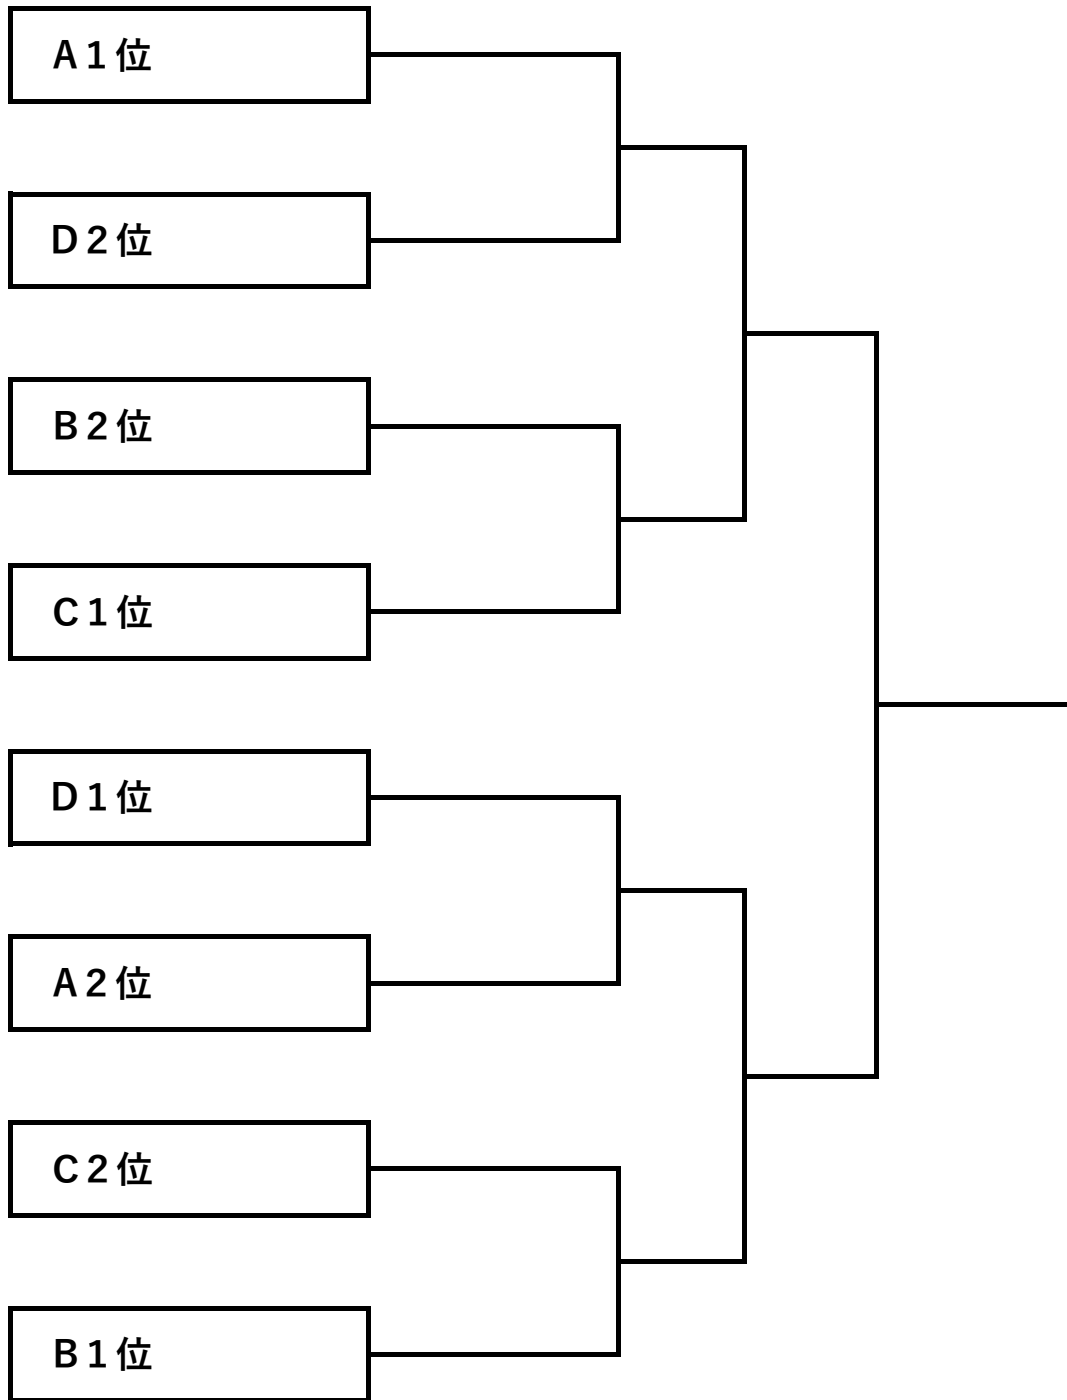

※上位4名は、9月27~10月1日(予備日10月2日)に大宮けんぼグラウンドで行われる決勝大会に進出します。

予選リーグ

Aブロック		河野 望奈	内田 結心	平林 愛琉	井上 菜々未	勝敗	順位
河野 望奈	チェリーTC						
内田 結心	アルファテニスクラブ						
平林 愛琉	やすいそ庭球部						
井上 菜々未	フリー						

Bブロック		網田 永遠希	田島 梨帆	加藤 那菜	森 音羽	勝敗	順位
網田 永遠希	ラストットTC						
田島 梨帆	山口サングリーン						
加藤 那菜	吉賀町テニス連盟						
森 音羽	ブリヂストン久留米						

※ 勝敗が複数人並んだ場合は ①得失ゲーム数差 ②直接対決 の順番で順位を決定します。

※各リーグ上位2名が、決勝トーナメントに進出します。

決勝トーナメント

※上位4名は、9月27～10月1日（予備日10月2日）に大宮けんぼグラウンドで行われる決勝大会に進出します。

会場アクセス

広島広域公園テニスコート

広島市安佐南区大塚西五丁目2番1号

周辺マップ