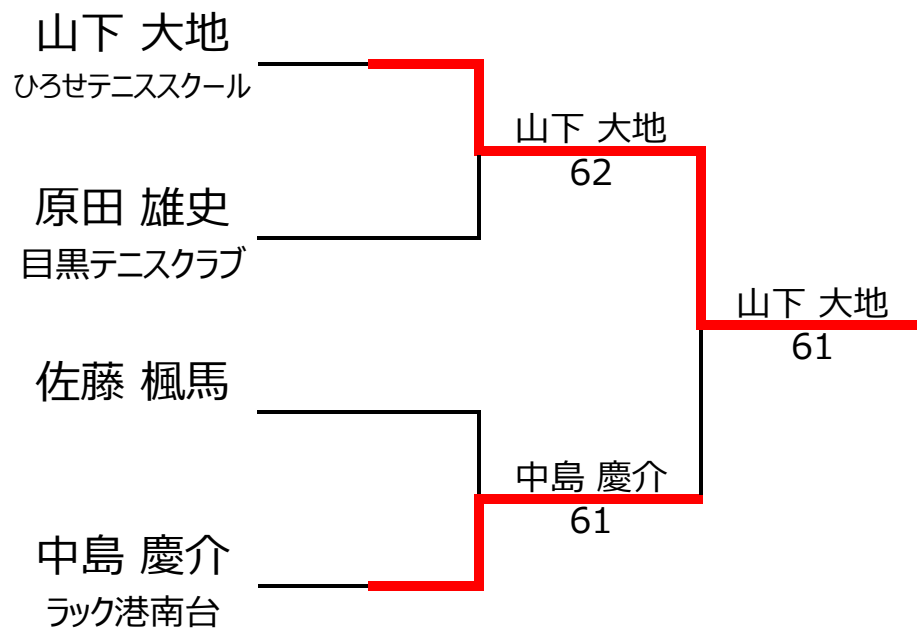

1,2位トーナメント

3,4位トーナメント

【直近のランキング適用】

| No. | rank | ブロック | | | 杉浦 太陽 | 森 平 | 岩沢 隼 | 飴谷 逢琉 | 勝 敗 | 順 位 | |
|-----|------|-------|----------------|----|-------|-------|-------|-------|-------|-------|----|
| 1 | 355 | 杉浦 太陽 | | 男性 | 11 | | 6 - 1 | 6 - 4 | 6 - 3 | 3 - 0 | 1位 |
| 2 | 740 | 森 平 | 目黒テニスクラブ | 男性 | 10 | 1 - 6 | | 1 - 6 | 4 - 6 | 0 - 3 | 4位 |
| 3 | 846 | 岩沢 隼 | ESSC | 男性 | 10 | 4 - 6 | 6 - 1 | | 6 - 2 | 2 - 1 | 2位 |
| 4 | 2386 | 飴谷 逢琉 | グリーンエイトテニススクール | 男性 | 11 | 3 - 6 | 6 - 4 | 2 - 6 | | 1 - 2 | 3位 |

【ルール・注意事項】

- ・総当りで順位を決定します。
- ・順位決定方法は、①勝敗 ②直接対決 ③得失点差 ④ランキング の順番で決定します。
- ・全試合 6ゲーム先取ノーアドバンテージ方式の予定

【ランキングポイント配分】

こちらを参照ください。

【直近のランキング適用】

| No. | rank | ブロック | 内田 千帆 | 土屋 紗菜 | 山田 眞帆 | 井上 凜理子 | 勝敗 | 順位 | |
|-----|------|--------------------------|-------|-------|-------|--------|-------|-------|----|
| 1 | 403 | 内田 千帆 Team YUKA | 女性 8 | | 6 - 2 | 6 - 1 | 6 - 0 | 3 - 0 | 1位 |
| 2 | 2624 | 土屋 紗菜 TOP多摩テニススクール | 女性 9 | 2 - 6 | 2 - 6 | 6 - 1 | 1 - 2 | 1 - 2 | 3位 |
| 3 | | 山田 眞帆 東京グリーンヒルズテニスクラブ | 女性 7 | 1 - 6 | 6 - 2 | | 6 - 0 | 2 - 1 | 2位 |
| 4 | | 井上 凜理子 | 女性 7 | 0 - 6 | 1 - 6 | 0 - 6 | | 0 - 3 | 4位 |

【ルール・注意事項】

- ・総当りで順位を決定します。
- ・順位決定方法は、①勝敗 ②直接対決 ③得失点差 ④ランキング の順番で決定します。
- ・全試合 6ゲーム先取ノーアドバンテージ方式の予定

【ランキングポイント配分】

こちらを参照ください。

【直近のランキング適用】

| No. | rank | ブロック | | | | 山野辺 志歩 | 中村 有沙 | 目代 美咲 | 山田 優花 | 勝敗 | 順位 |
|-----|------|--------|----------------------|----|----|--------|-------|-------|-------|-------|----|
| 1 | 259 | 山野辺 志歩 | MIRAI TENNIS ACADEMY | 女性 | 11 | | 6 - 0 | 6 - 3 | 6 - 0 | 3 - 0 | 1位 |
| 2 | 1298 | 中村 有沙 | フリー | 女性 | 10 | 0 - 6 | | 1 - 6 | 3 - 6 | 0 - 3 | 4位 |
| 3 | 1680 | 目代 美咲 | | 女性 | 10 | 3 - 6 | 6 - 1 | | 6 - 4 | 2 - 1 | 2位 |
| 4 | 1717 | 山田 優花 | 東京グリーンヒルズテニスクラブ | 女性 | 11 | 0 - 6 | 6 - 3 | 4 - 6 | | 1 - 2 | 3位 |