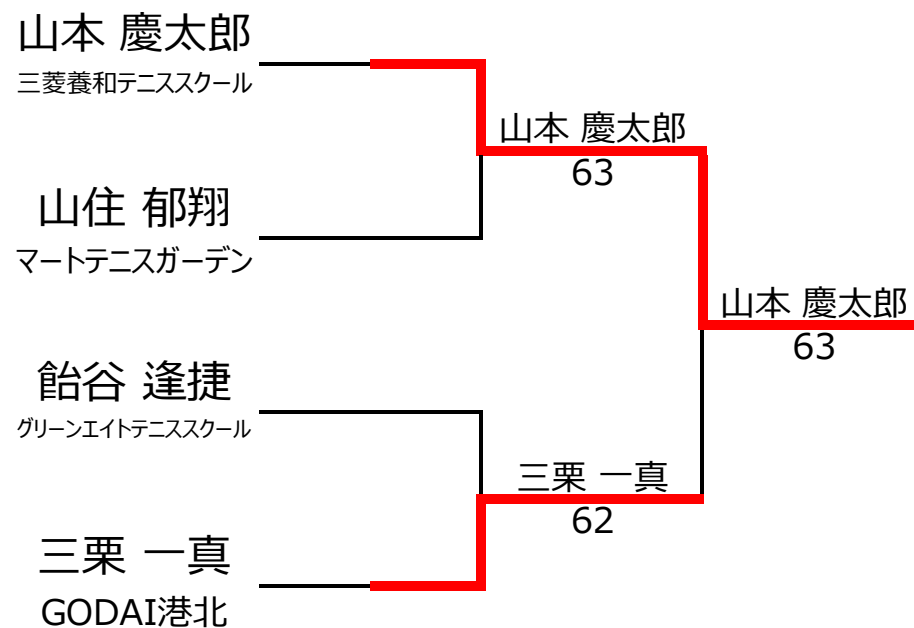

1,2位トーナメント

3,4位トーナメント

【直近のランキング適用】

| No. | rank | ブロック | | | 杉浦 太陽 | 森 平 | 岩沢 隼 | 飴谷 逢琉 | 勝 敗 | 順 位 | |
|-----|------|-------|----------------|----|-------|-------|-------|-------|-------|-------|----|
| 1 | 355 | 杉浦 太陽 | | 男性 | 11 | | 6 - 1 | 6 - 4 | 6 - 3 | 3 - 0 | 1位 |
| 2 | 740 | 森 平 | 目黒テニスクラブ | 男性 | 10 | 1 - 6 | | 1 - 6 | 4 - 6 | 0 - 3 | 4位 |
| 3 | 846 | 岩沢 隼 | ESSC | 男性 | 10 | 4 - 6 | 6 - 1 | | 6 - 2 | 2 - 1 | 2位 |
| 4 | 2386 | 飴谷 逢琉 | グリーンエイトテニススクール | 男性 | 11 | 3 - 6 | 6 - 4 | 2 - 6 | | 1 - 2 | 3位 |

【ルール・注意事項】

- ・総当りで順位を決定します。
- ・順位決定方法は、①勝敗 ②直接対決 ③得失点差 ④ランキング の順番で決定します。
- ・全試合 6ゲーム先取ノーアドバンテージ方式の予定

【ランキングポイント配分】

こちらを参照ください。

【直近のランキング適用】

| No. | rank | ブロック | 内田 千帆 | 土屋 紗菜 | 山田 眞帆 | 井上 凜理子 | 勝敗 | 順位 | |
|-----|------|--------------------------|-------|-------|-------|--------|-------|-------|----|
| 1 | 403 | 内田 千帆 Team YUKA | 女性 8 | | 6 - 2 | 6 - 1 | 6 - 0 | 3 - 0 | 1位 |
| 2 | 2624 | 土屋 紗菜 TOP多摩テニススクール | 女性 9 | 2 - 6 | 2 - 6 | 6 - 1 | 1 - 2 | 1 - 2 | 3位 |
| 3 | | 山田 眞帆 東京グリーンヒルズテニスクラブ | 女性 7 | 1 - 6 | 6 - 2 | | 6 - 0 | 2 - 1 | 2位 |
| 4 | | 井上 凜理子 | 女性 7 | 0 - 6 | 1 - 6 | 0 - 6 | | 0 - 3 | 4位 |

【ルール・注意事項】

- ・総当りで順位を決定します。
- ・順位決定方法は、①勝敗 ②直接対決 ③得失点差 ④ランキング の順番で決定します。
- ・全試合 6ゲーム先取ノーアドバンテージ方式の予定

【ランキングポイント配分】

こちらを参照ください。

【直近のランキング適用】

| No. | rank | ブロック | | | | 山野辺 志歩 | 中村 有沙 | 目代 美咲 | 山田 優花 | 勝敗 | 順位 |
|-----|------|--------|----------------------|----|----|--------|-------|-------|-------|-------|----|
| 1 | 259 | 山野辺 志歩 | MIRAI TENNIS ACADEMY | 女性 | 11 | | 6 - 0 | 6 - 3 | 6 - 0 | 3 - 0 | 1位 |
| 2 | 1298 | 中村 有沙 | フリー | 女性 | 10 | 0 - 6 | | 1 - 6 | 3 - 6 | 0 - 3 | 4位 |
| 3 | 1680 | 目代 美咲 | | 女性 | 10 | 3 - 6 | 6 - 1 | | 6 - 4 | 2 - 1 | 2位 |
| 4 | 1717 | 山田 優花 | 東京グリーンヒルズテニスクラブ | 女性 | 11 | 0 - 6 | 6 - 3 | 4 - 6 | | 1 - 2 | 3位 |