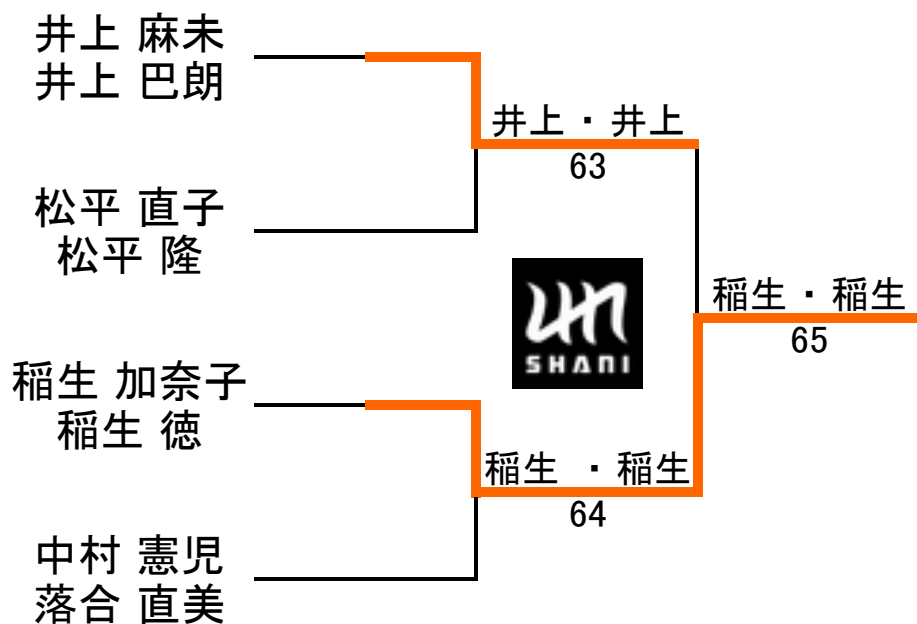

2/15(日)開催 SHANI ミックスダブルス in大井

No.	Aブロック		1	2	3	4	勝敗	順位	
1	前田 亮		/	24	24		0-2	3位	
	松本 絵美								
2	稲生 加奈子			42			34	1-1	2位
	稲生 徳								
3	井上 麻未		42	43		2-0	1位		
	井上 巴朗								
4									

No.	Bブロック		1	2	3	4	勝敗	順位	
1	松平 直子		/	14	42		1-1	2位	
	松平 隆	フリー							
2	中村 憲児	ライラック		41			41	2-0	1位
	落合 直美								
3	後藤 信		24	14		0-2	3位		
	後藤 沙織								
4									

1,2位トーナメント

3,4位トーナメント

2/15(日)開催 SHANI ミックスダブルス in大井

入賞者写真

入賞者

優勝：稲生 加奈子 選手・稲生 徳 選手

準優勝：(写真中央) 井上 麻未 選手・井上 巴朗選手