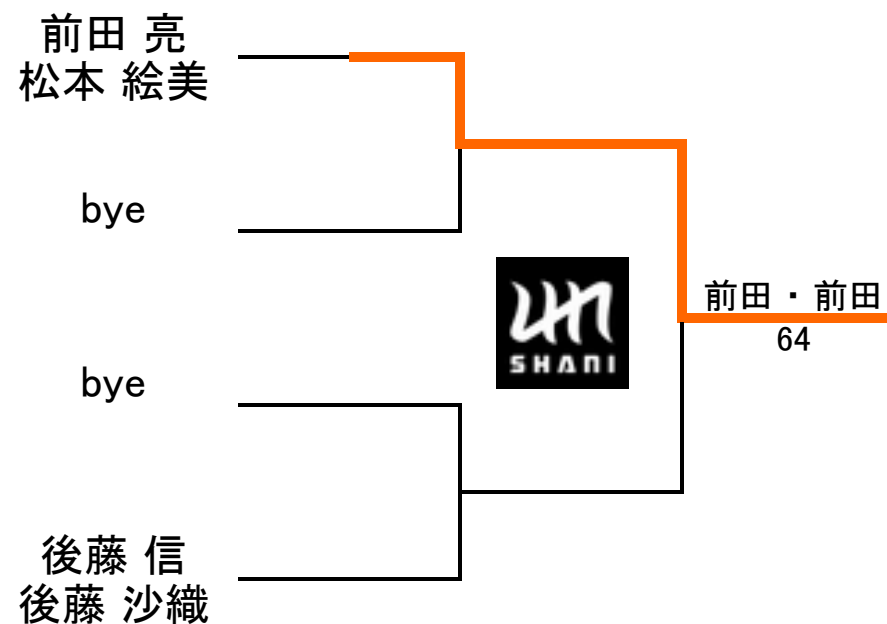

《ルール・注意事項》

- ・リーグ戦の後、トーナメントを行います。
⇒①1,2位トーナメント ③3,4位トーナメント の予定です。
- ・予選 4ゲーム先取ノーアドバンテージ方式
- ・本戦 6ゲーム先取ノーアドバンテージ方式の予定
- ・試合前のウォーミングアップはサービス4本のみ。
- ・ポイントコール、ジャッジを正確に行いましょう。
- ・挨拶、礼儀を正してフェアプレーを心がけましょう。

2/15(日)開催 SHANI ミックスダブルス in大井

1,2位トーナメント

3,4位トーナメント

2/15(日)開催 SHANI ミックスダブルス in大井

入賞者写真

入賞者

優勝：稲生 加奈子 選手・稲生 徳 選手

準優勝：(写真中央) 井上 麻未 選手・井上 巴朗選手