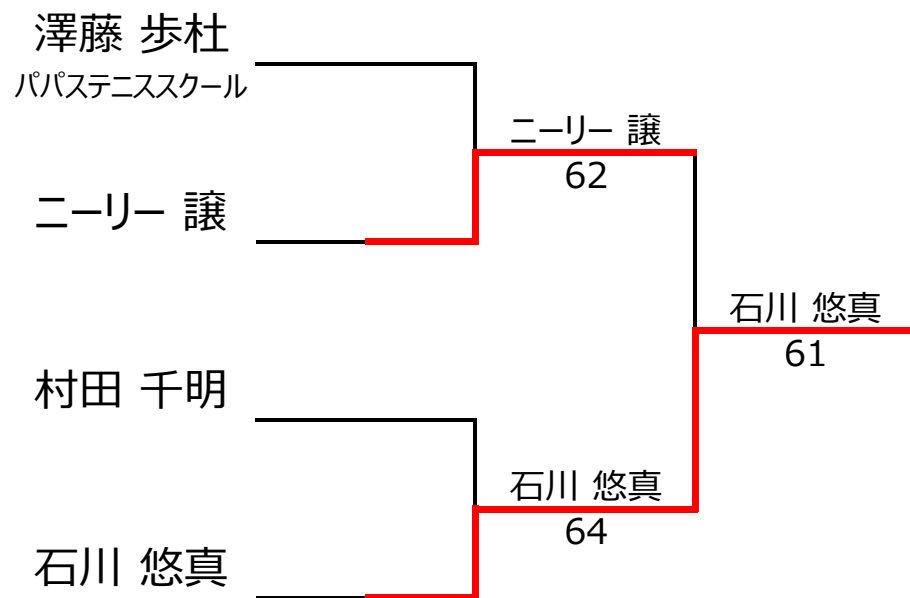

No. rank		Bブロック				二ーリー 譲	平林 和貴	石川 悠真	勝敗	順位
1	1084	二ーリー 譲		男性	10		4 - 0	2 - 4	1 - 1	2位
2	1437	平林 和貴	VIP TENNIS ACADEMY	男性	11	0 - 4		3 - 4	0 - 2	3位
3	2476	石川 悠真		男性	11	4 - 2	4 - 3		2 - 0	1位
4										

【ルール・注意事項】

- ・予選リーグ後、順位別トーナメントを行ないます。1,2位トーナメント 3,4位トーナメント
- ・順位決定方法は、①勝敗 ②直接対決 ③得失点差 ④ランキング の順番で決定します。
- ・予選 4ゲーム先取ノーアドバンテージ方式の予定
- ・本戦 6ゲーム先取ノーアドバンテージ方式の予定

【ランキングポイント配分】

[こちらを参照ください。](#)

1,2位トーナメント

3,4位トーナメント