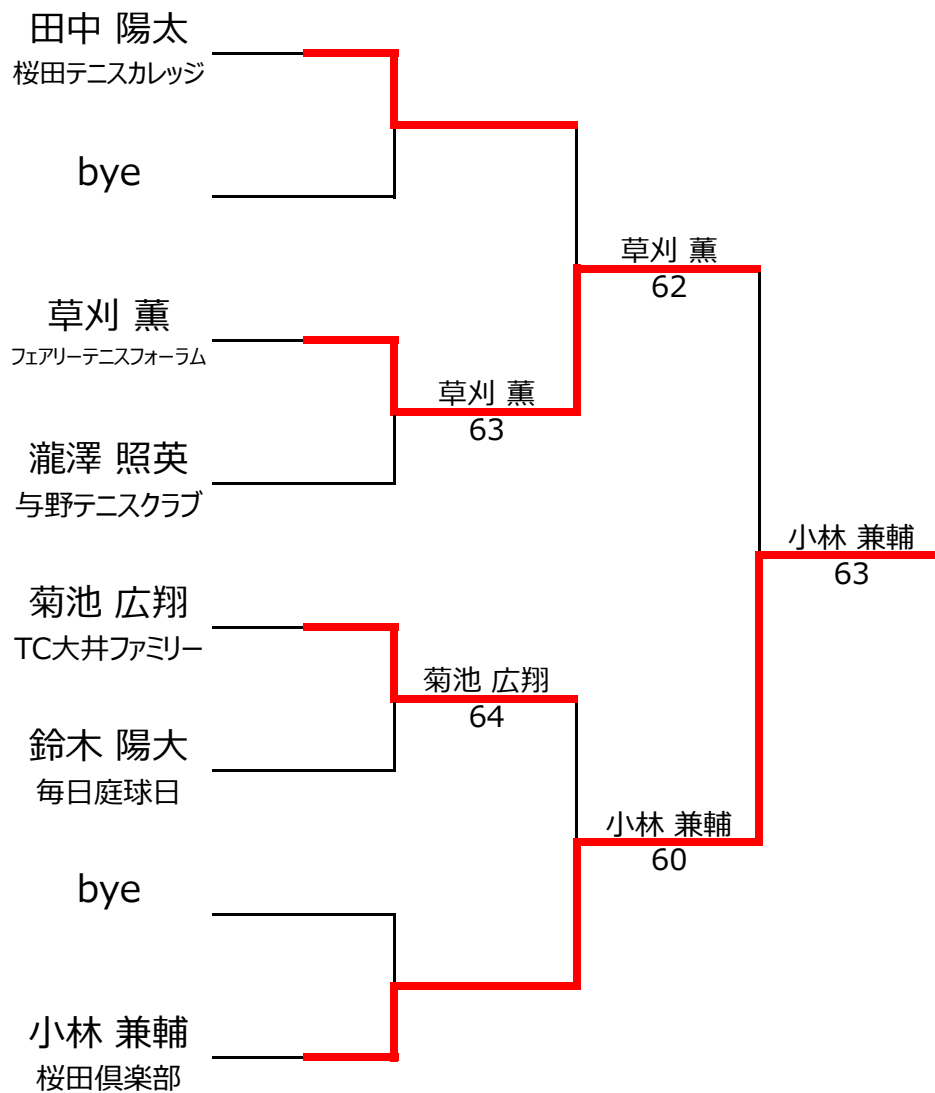

No. rank		Bブロック				草刈 薫	小林 兼輔	瀧澤 茉央	勝敗	順位	
1	93	草刈 薫	フェアリーテニスフォーラム	男性	11		1 - 4	4 - 0		1 - 1	2位
2	477	小林 兼輔	桜田倶楽部	男性	8	4 - 1		4 - 0		2 - 0	1位
3	689	瀧澤 茉央	与野テニスクラブ	女性	10	0 - 4	0 - 4			0 - 2	3位
4											

## 【ルール・注意事項】

- ・予選リーグ後、順位別トーナメントを行ないます。1,2位トーナメント 3,4位トーナメント
- ・順位決定方法は、①勝敗 ②直接対決 ③得失点差 ④ランキング の順番で決定します。
- ・予選 4ゲーム先取ノーアドバンテージ方式の予定
- ・本戦 6ゲーム先取ノーアドバンテージ方式の予定

## 【ランキングポイント配分】

こちらを参照してください

1,2位トーナメント

3,4位トーナメント