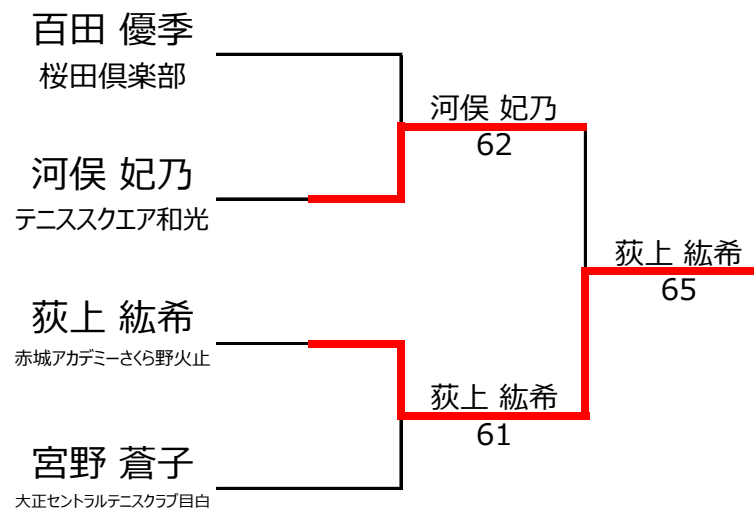

No. rank		Bブロック				宮野 蒼子	原田 雄史	鳥山 騎世	勝敗	順位
1	310	宮野 蒼子	大正セントラルテニスクラブ目白	女性	9		1 - 4	0 - 4	0 - 2	3位
2	1679	原田 雄史		男性	9	4 - 1		3 - 4	1 - 1	2位
3	771	鳥山 騎世	アクロス戸田	男性	9	4 - 0	4 - 3		2 - 0	1位
4										

No. rank		Cブロック				平山 香純	河俣 妃乃	塚野 広大	荻上 紘希	勝敗	順位
1	388	平山 香純	TOP・TENNIS	女性	9		4 - 0	1 - 4		1 - 1	2位
2	2191	河俣 妃乃	テニススクエア和光	女性	9	0 - 4			2 - 4	0 - 2	4位
3	982	塚野 広大	コナミスポーツ新座	男性	8	4 - 1			4 - 0	2 - 0	1位
4	723	荻上 紘希	赤城アカデミーさくら野火止	男性	9		4 - 2	0 - 4		1 - 1	3位

## 【ルール・注意事項】

- ・予選リーグ後、順位別トーナメントを行ないます。1,2位トーナメント 3,4位トーナメント
- ・BCブロック試合方法は、1vs2・3vs4/1vs3・2vs4/の2試合を行います。
- ・順位決定方法は、①勝敗 ②直接対決 ③得失点差 ④ランキング の順番で決定します。
- ・予選 4ゲーム先取ノーアドバンテージ方式の予定
- ・本戦 6ゲーム先取ノーアドバンテージ方式の予定

## 【ランキングポイント配分】

[こちらを参照してください](#)

1,2位トーナメント

3,4位トーナメント