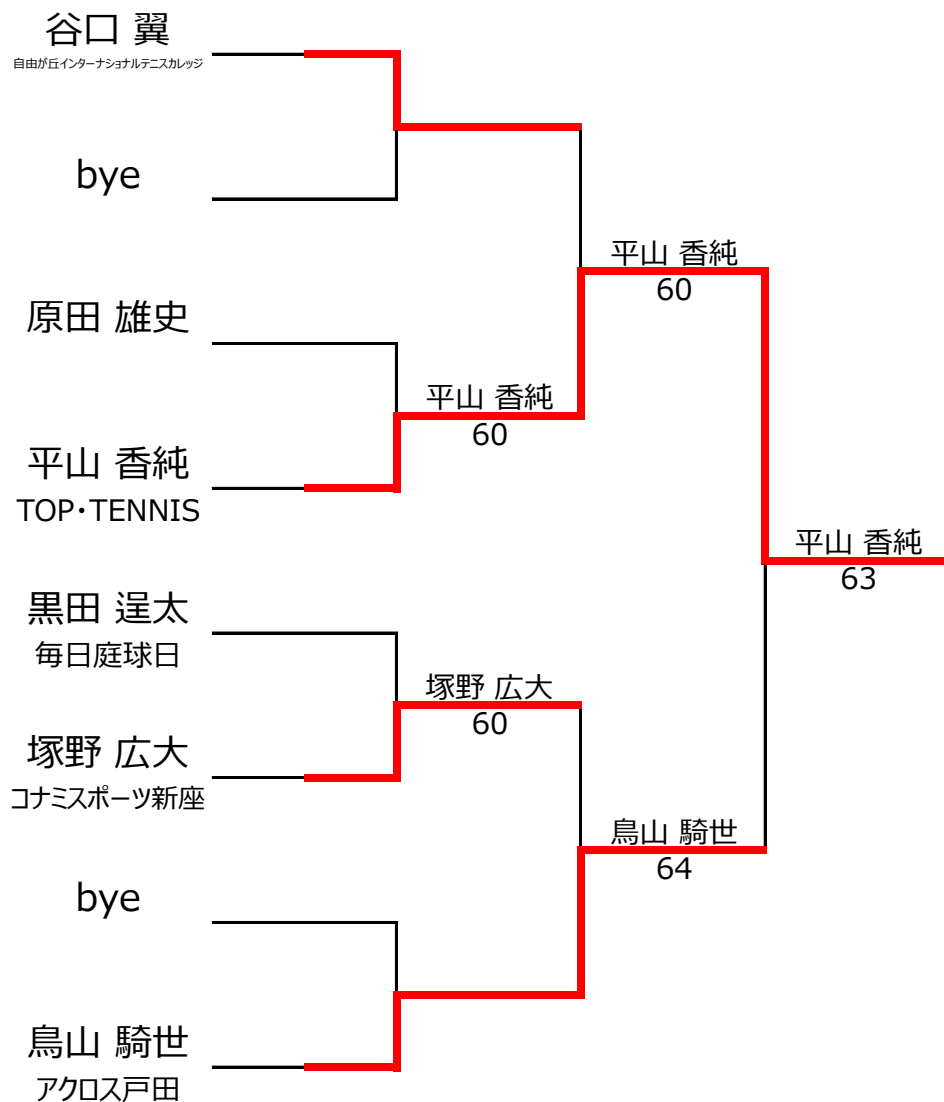

## 【ルール・注意事項】

- ・予選リーグ後、順位別トーナメントを行ないます。1,2位トーナメント 3,4位トーナメント
- ・BCブロック試合方法は、1vs2・3vs4/1vs3・2vs4/の2試合を行います。
- ・順位決定方法は、①勝敗 ②直接対決 ③得失点差 ④ランキング の順番で決定します。
- ・予選 4ゲーム先取ノーアドバンテージ方式の予定
- ・本戦 6ゲーム先取ノーアドバンテージ方式の予定

## 【ランキングポイント配分】

[こちらを参照してください](#)

1,2位トーナメント

3,4位トーナメント