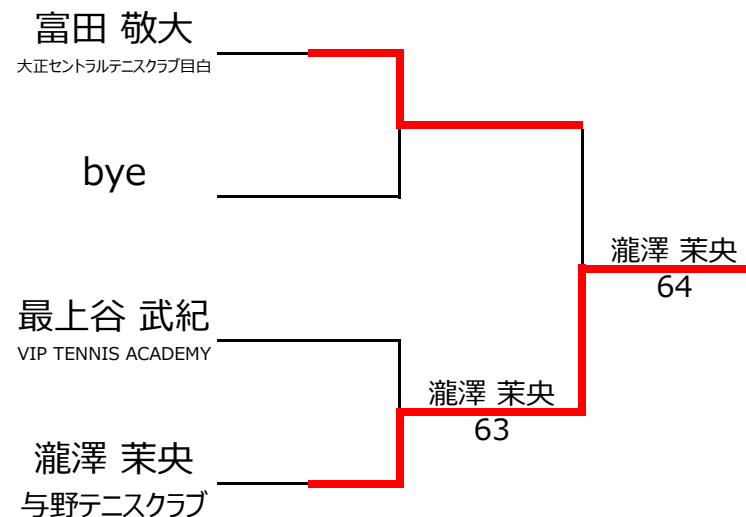

## 【ルール・注意事項】

- ・予選リーグ後、順位別トーナメントを行ないます。1,2位トーナメント 3,4位トーナメント
- ・順位決定方法は、①勝敗 ②直接対決 ③得失点差 ④ランキング の順番で決定します。
- ・予選 4ゲーム先取ノーアドバンテージ方式の予定
- ・本戦 6ゲーム先取ノーアドバンテージ方式の予定

## 【ランキングポイント配分】

こちらを参照してください

1,2位トーナメント

3,4位トーナメント

## 入賞者写真