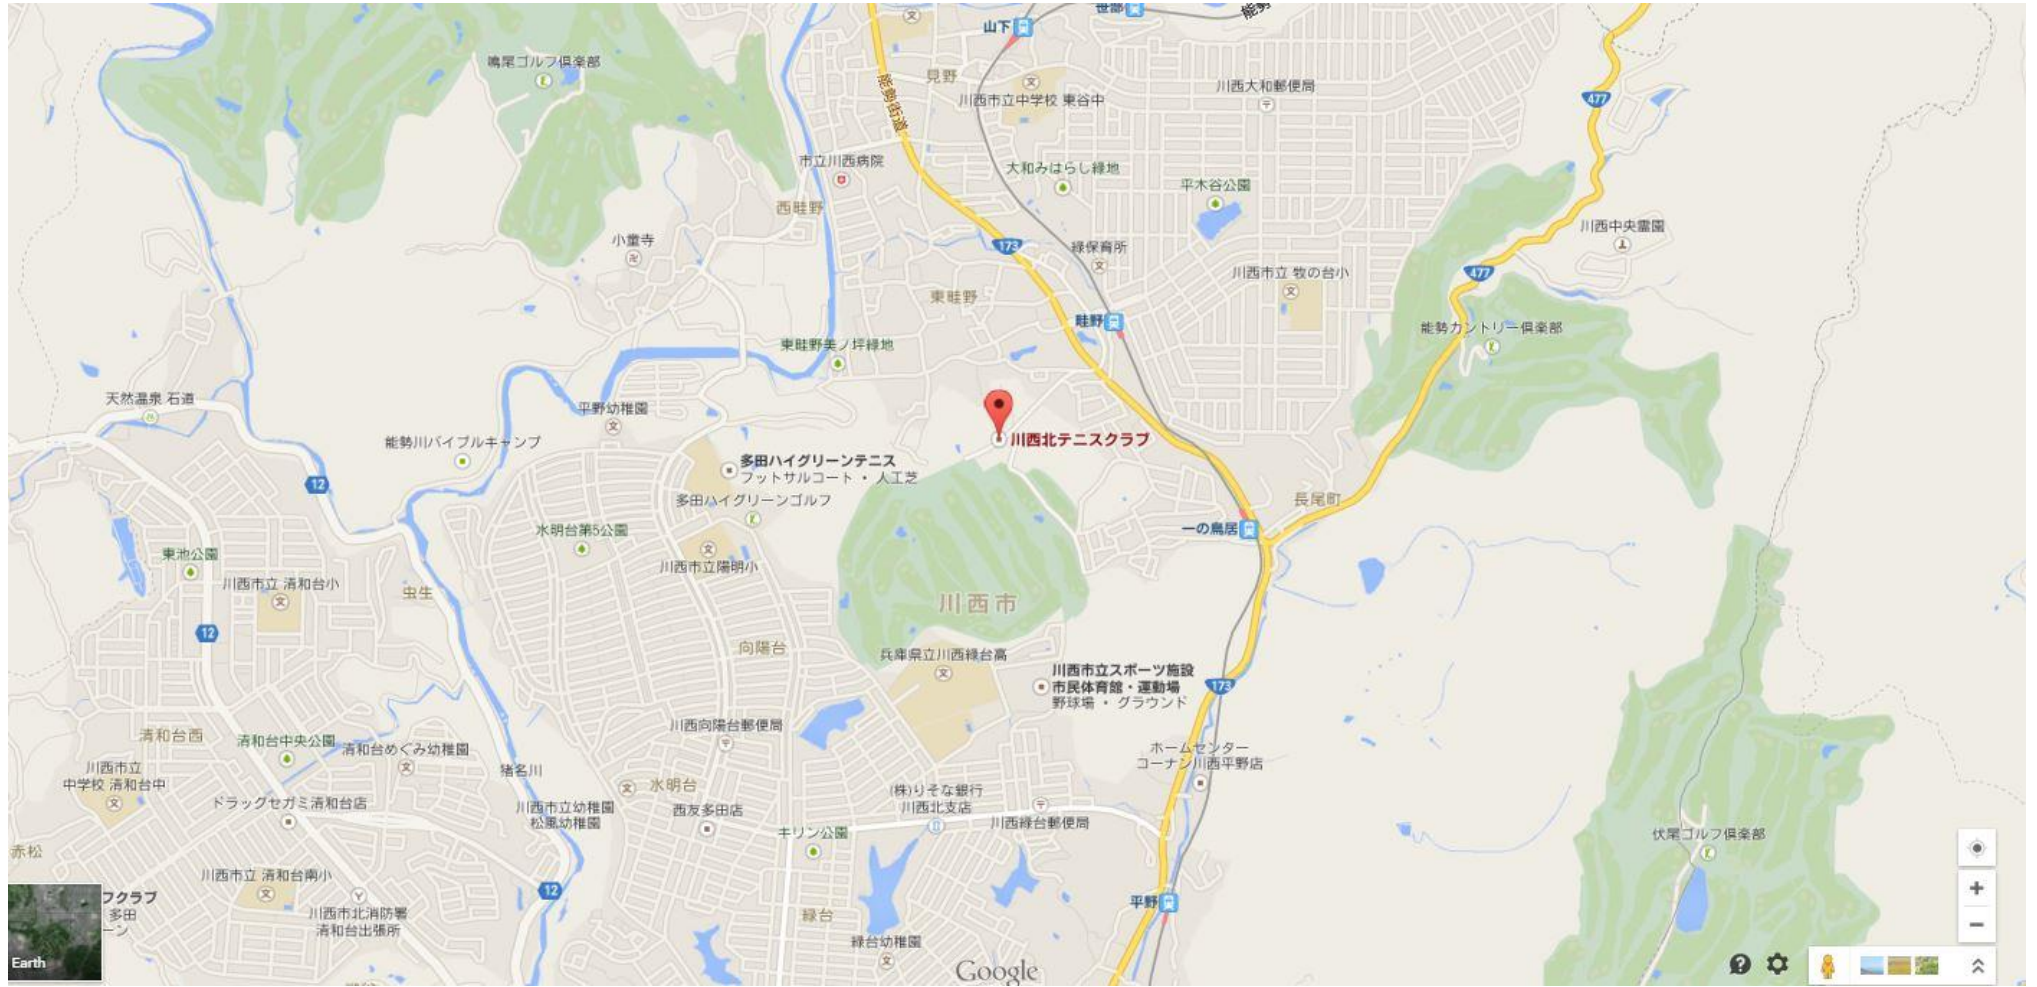

11/6 (日) スクスクのっぼくんカップ ジュニアチャレンジマッチ 兵庫川西11月大会

10歳以下の部

【2016.10.28付 ランキング適用】

No.	rank	Aブロック				大倉 一悟	芹川 香凜	岩井 瑛杜	勝敗	順位
1	46	大倉 一悟	星田テニスクラブ	男性	9					
2	601	芹川 香凜	INOUE.TA	女性	8					
3	1142	岩井 瑛杜	西の丘ローンテニス	男性	7					
4										

No.	rank	Bブロック				仲宗根 サヤ	出井 誠太郎	岩井 陽杜	小谷 心結	勝敗	順位
1	99	仲宗根 サヤ	ミズノテニスプラザ舞洲	女性	8						
2		出井 誠太郎		男性	7						
3	1142	岩井 陽杜	西の丘ローンテニス	男性	9						
4	521	小谷 心結	ITC スカイコートリラ	女性	9						

No.	rank	Cブロック				見上 伸康	内藤 圭吾	渡辺 駿	福田 颯真	勝敗	順位
1	234	見上 伸康	Team NOBU	男性	10						
2		内藤 圭吾		男性	8						
3	1012	渡辺 駿	西宮テニスクラブ	男性	9						
4	479	福田 颯真	テニスプラザ尼崎	男性	8						

No.	rank	Dブロック				矢田 大河	川端 友貴	伊内 凌太	松岡 夏生	勝敗	順位
1	394	矢田 大河	ノアテニスアカデミー北千里	男性	9						
2	1691	川端 友貴		男性	9						
3	830	伊内 凌太	RITS	男性	9						
4	428	松岡 夏生	ルーセントT C豊中	女性	10						

【ルール・注意事項】

- ・予選リーグ後、順位別トーナメントを行ないます。1,2位トーナメント 3,4位トーナメント
- ・BCDブロック試合方法は、1vs2・3vs4/1vs3・2vs4/の2試合を行います。
- ・順位決定方法は、①勝敗 ②直接対決 ③得失点差 ④ランキング の順番で決定します。
- ・予選 4ゲーム先取ノーアドバンテージ方式の予定
- ・本戦 6ゲーム先取ノーアドバンテージ方式の予定

【ランキングポイント配分】

優勝	23
準優勝	16
ベスト4	8
ベスト8	3
3,4位優勝	2
人数ポイント	11 (当日の参加人数で変動あり)