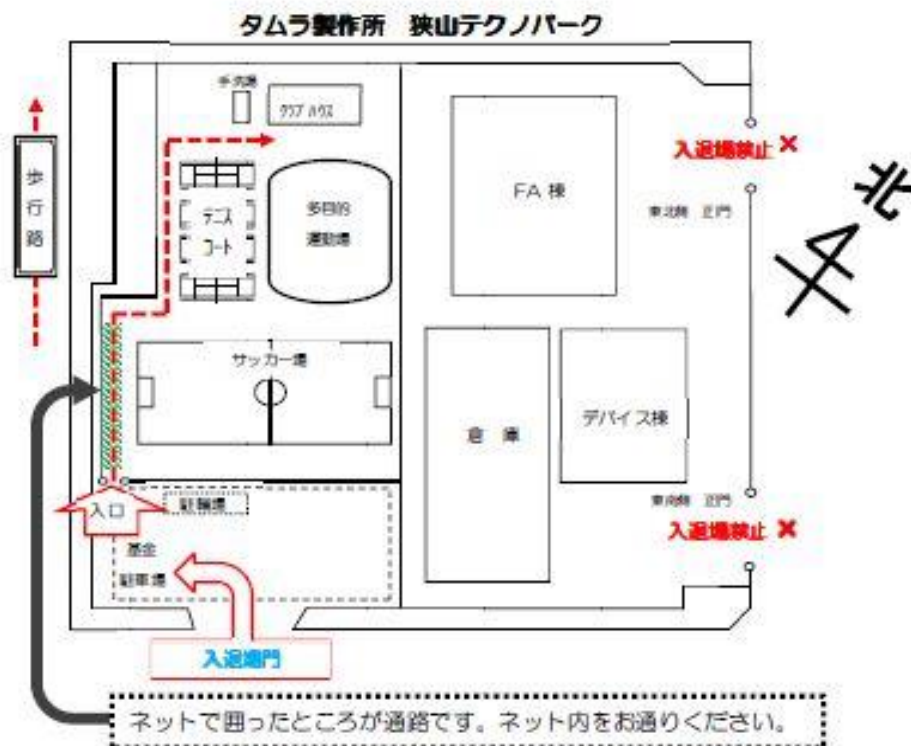

3、コーチングについて

- ・試合進行中に、外部から選手へのアドバイスやサイン等による指示は禁止されております。
(拍手は禁止されていません)
- ・ポイントやゲームの間違い等で、進行が止まっている状況でも、アドバイスはせず、近くにいる係員を呼ぶように注意してください。

利用者各位

狭山スポーツセンター 駐車場 及び 入退場門変更のお知らせ

平成 27 年 10 月 12 日より

従来の門からはご入場できません。

東南の新設された駐車場門よりご入場ください。

基金駐車場は左側の 121 番～134 番です。

詳しくは、下記の施設全体図を確認の上ご入場ください。
また、野球場は廃止となりました。

ご迷惑をおかけいたしますがよろしくお願いいたします。

狭山スポーツセンター Ⅱ 04-2954-4913

入場できる門が一つとなっておりますので、ご注意ください。
開場は8時30分となります。ご協力よろしくお願いいたします。

6/26（日）スクスクのっぽくんカップ ジュニアチャレンジマッチin埼玉狭山6月大会(4)